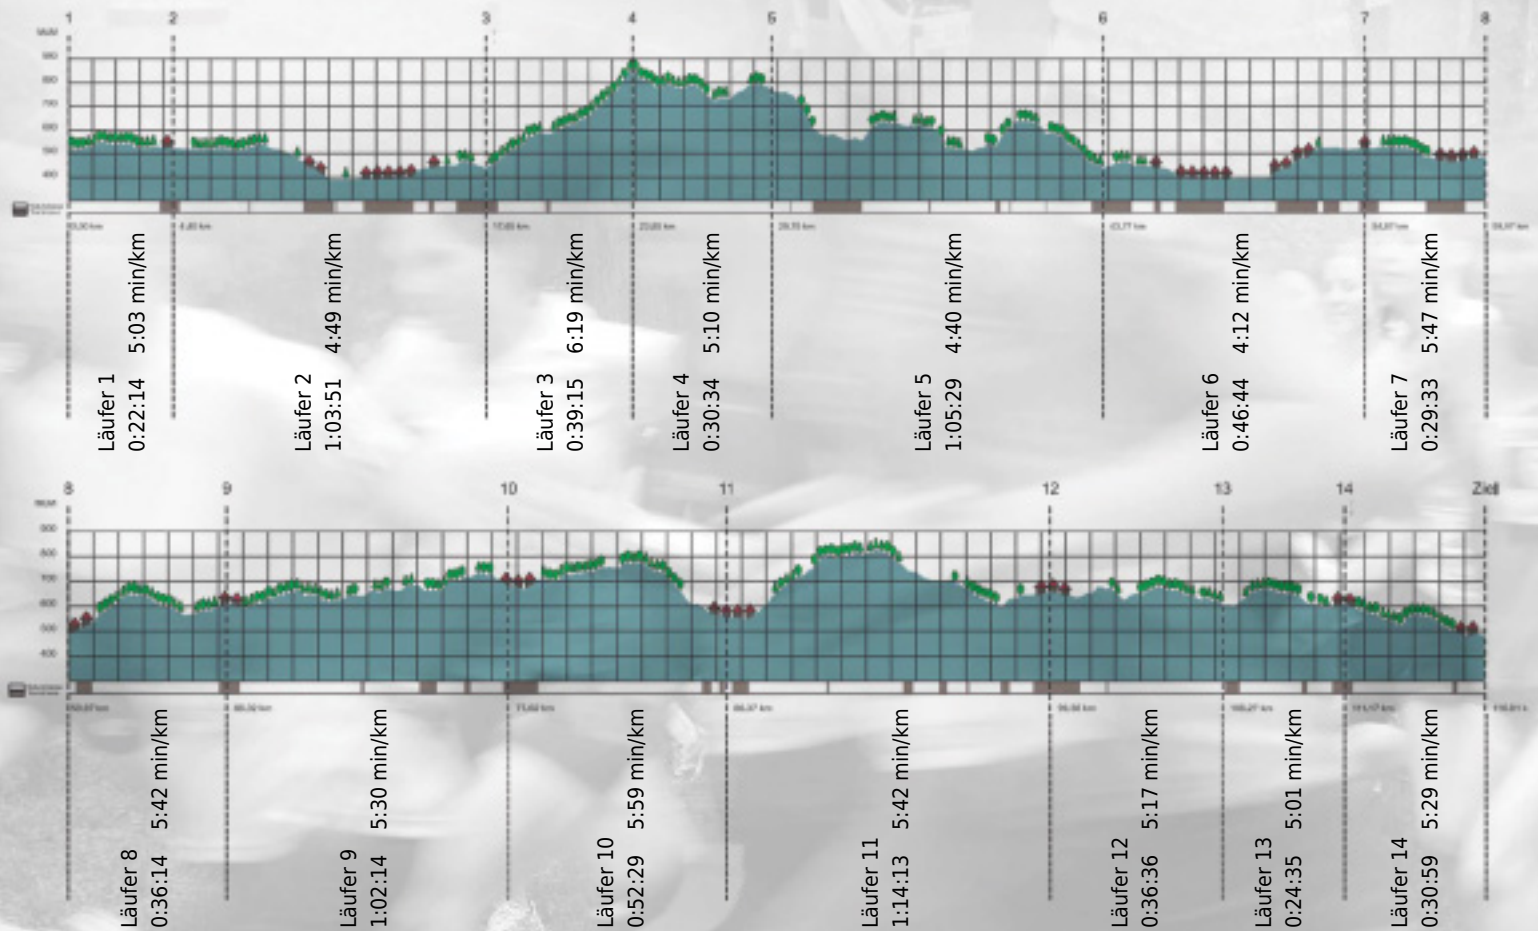

# URKUNDE

**Platz gesamt: 404**

**Platz Kategorie: 148**

## Les Flèches

**Kategorie: Langsame**

**Laufzeit: 10:15:00 h (5:15 min/km / 11.32 km/h)**

Sponsoren

ALSTOM

NZZ

Partner