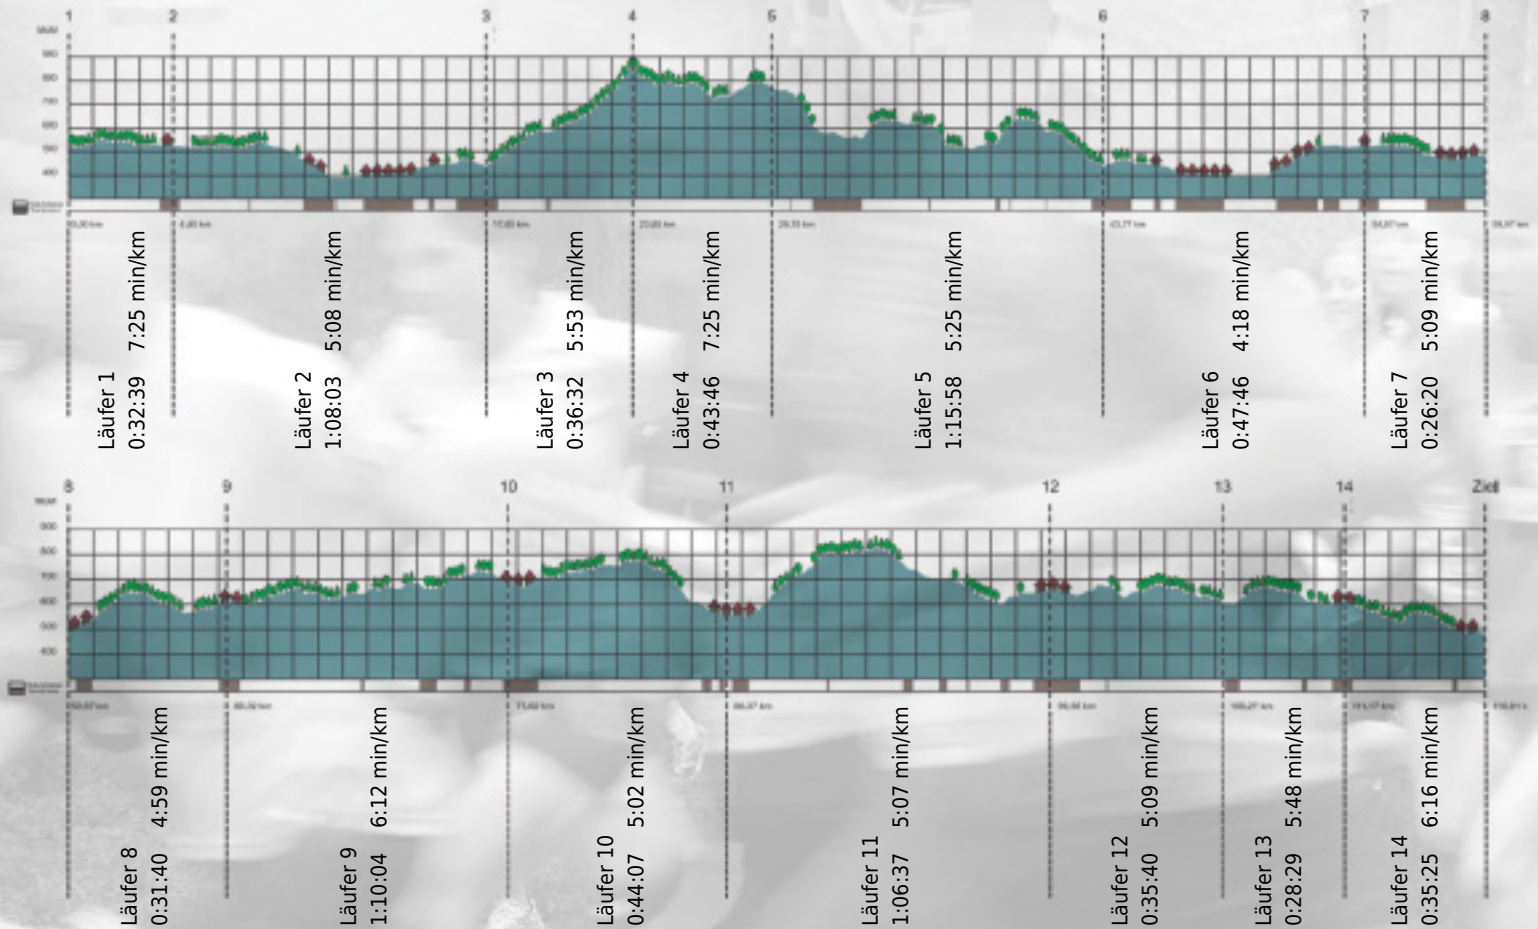

URKUNDE

Platz gesamt: 590

Platz Kategorie: 300

Lex Specialis

Kategorie: Langsame

Laufzeit: 10:43:06 h (5:30 min/km / 10.82 km/h)

Sponsoren

ALSTOM