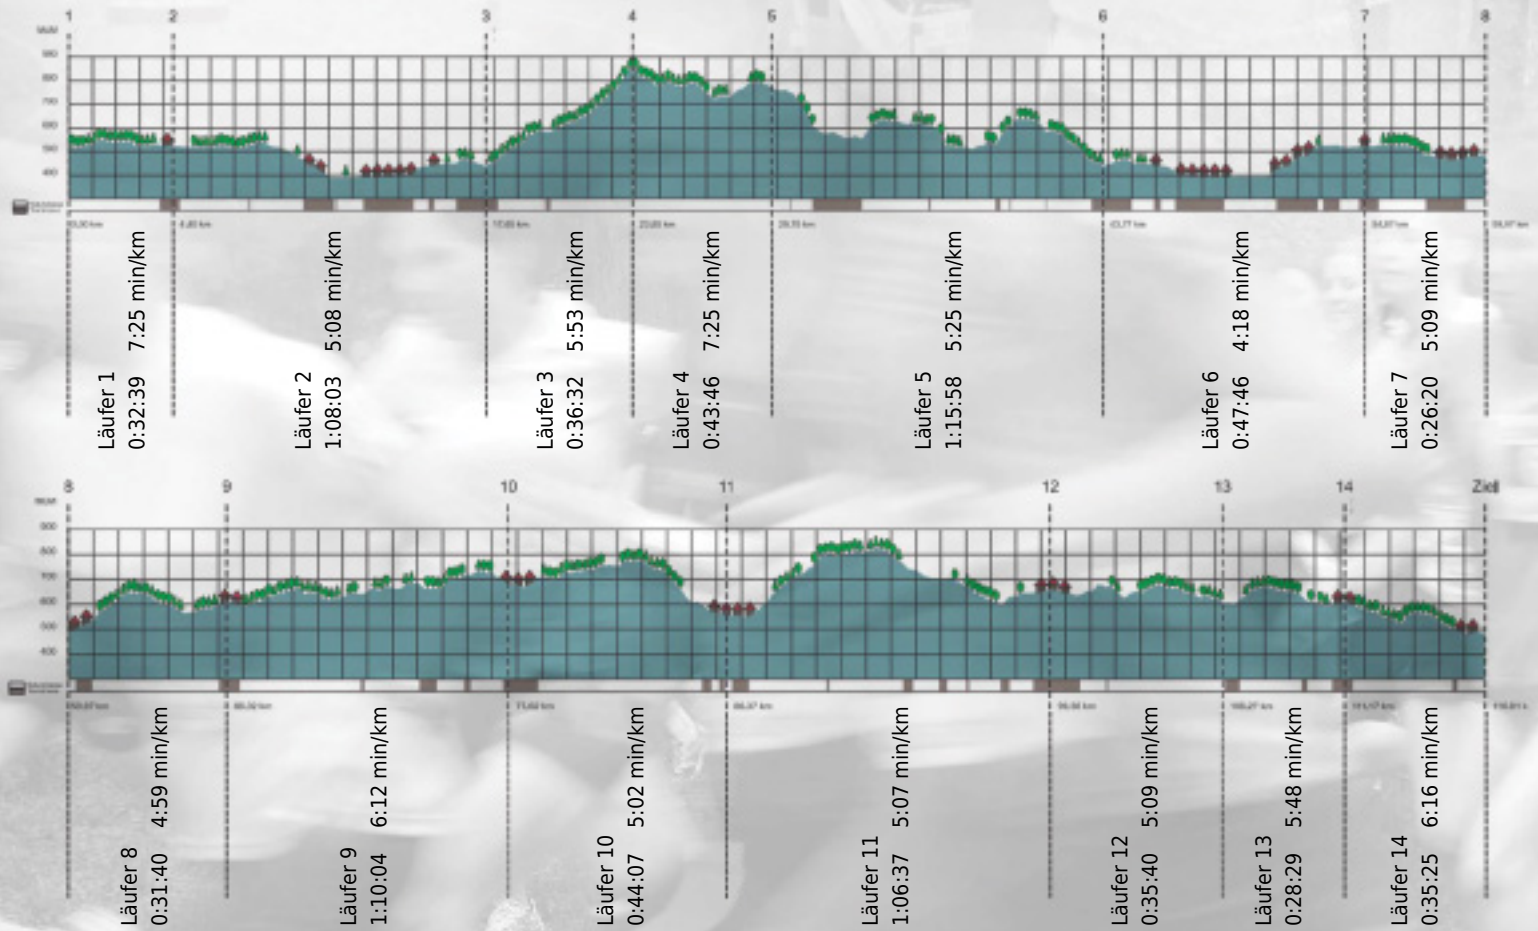

# URKUNDE

Platz gesamt: 590

Platz Kategorie: 300

## Lex Specialis

Kategorie: Langsame

Laufzeit: 10:43:06 h (5:30 min/km / 10.90 km/h)

Sponsoren

Partner