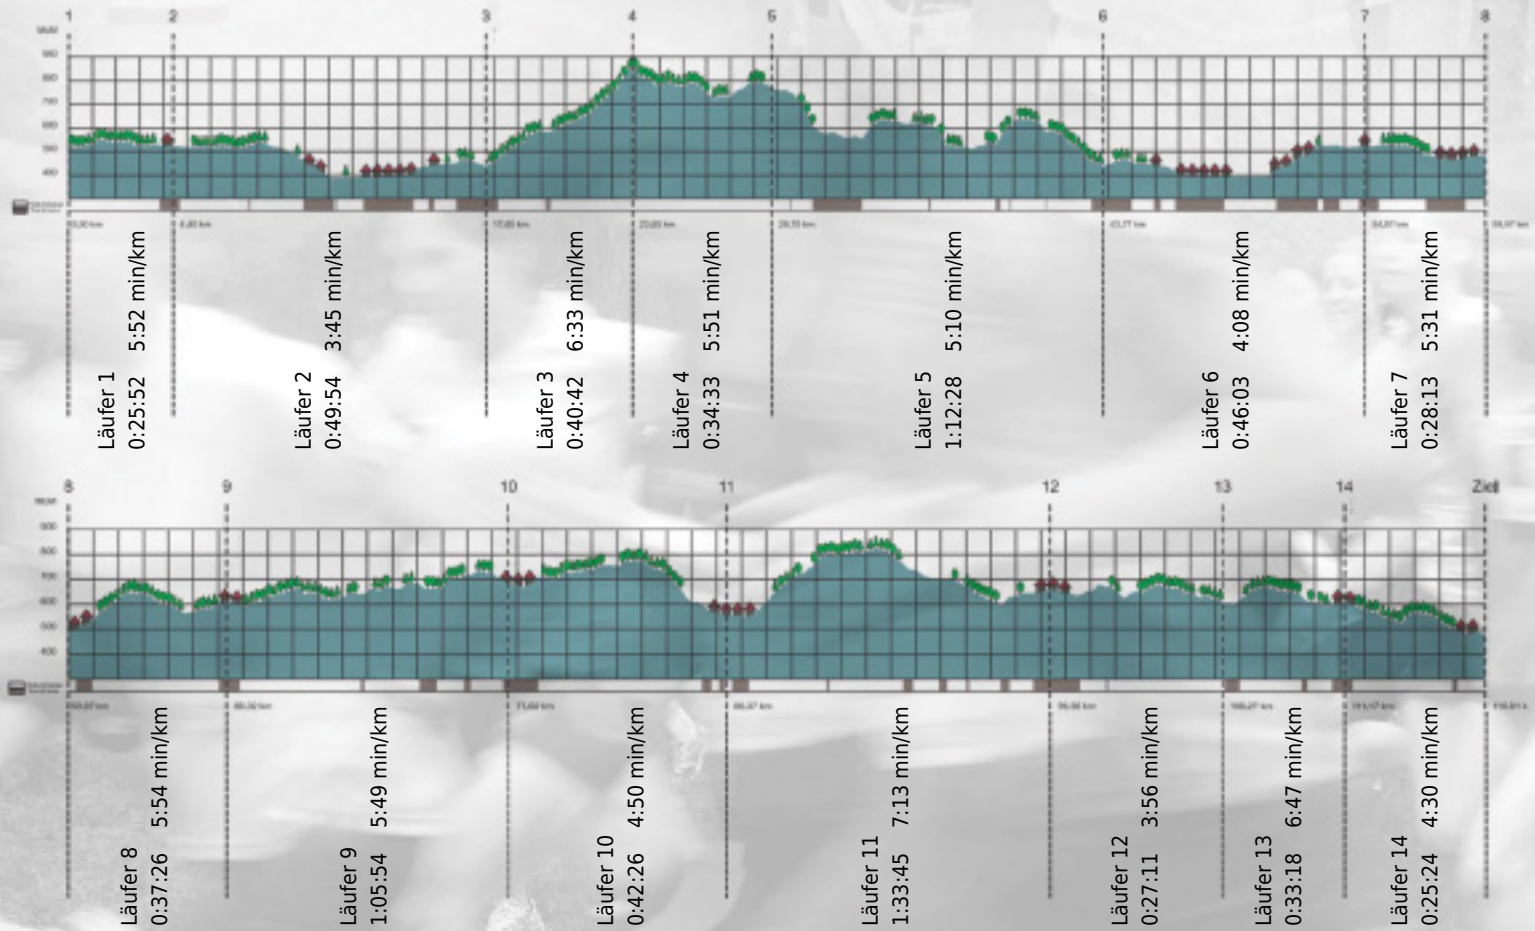

**GEDENKLAUF
WALTER HIEMEYER**

URKUNDE

Platz gesamt: 464

Platz Kategorie: 193

Loisl der Berg ruft

Kategorie: Langsame

Laufzeit: 10:23:09 h (5:20 min/km / 11.25 km/h)

Sponsoren