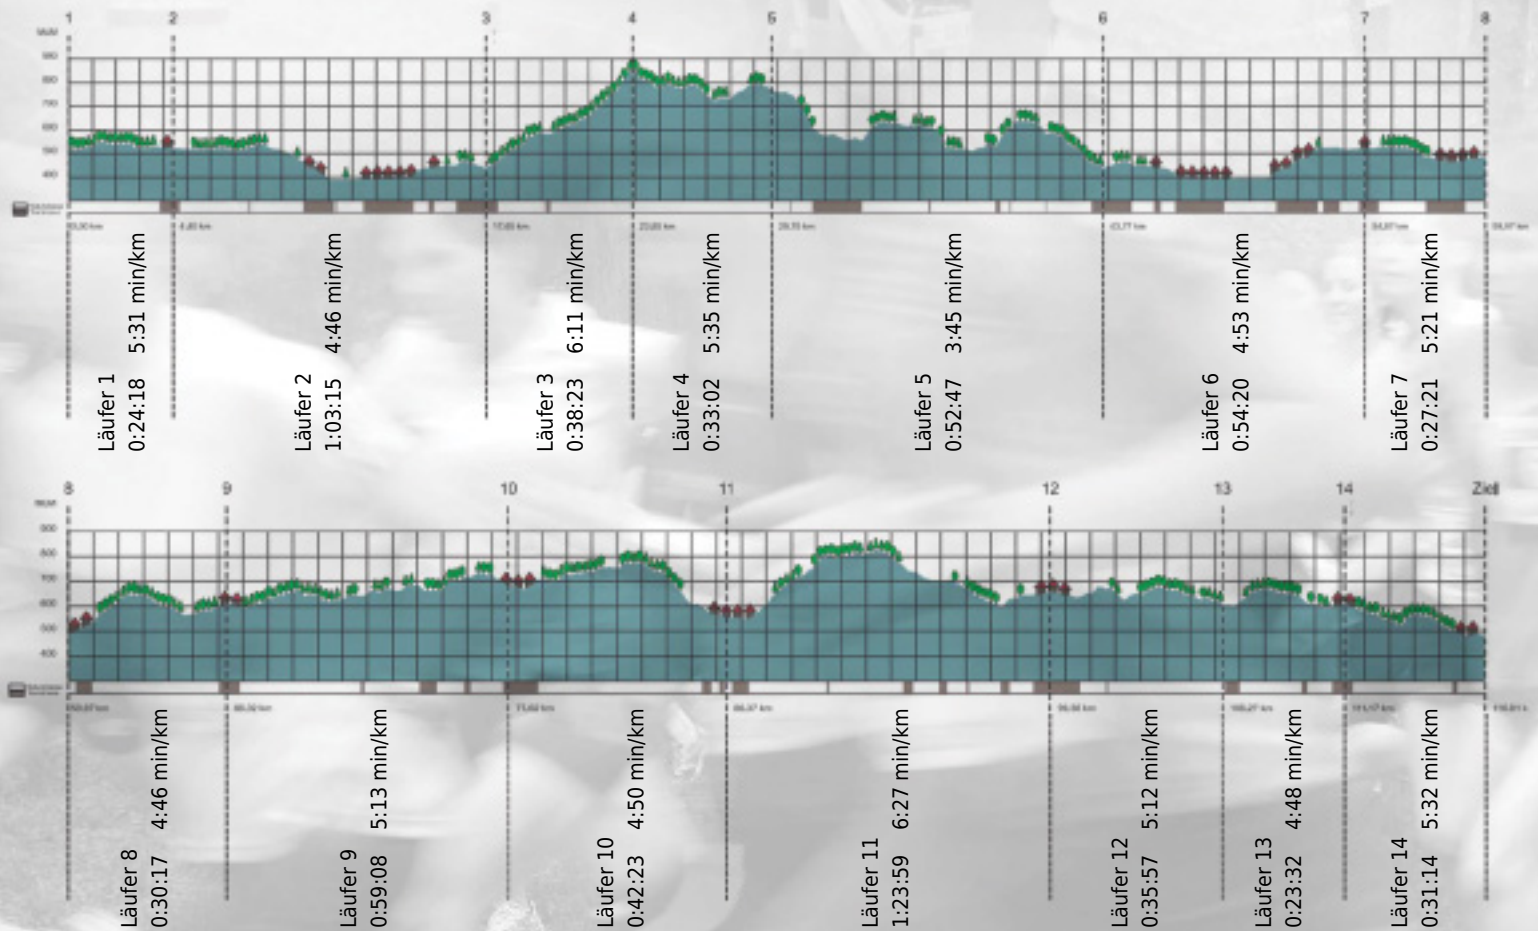

# URKUNDE

**Platz gesamt: 302**

**Platz Kategorie: 84**

## Lokomotiv-Zurich

**Kategorie: Langsame**

**Laufzeit: 9:59:56 h (5:08 min/km / 11.68 km/h)**

Sponsoren

Partner