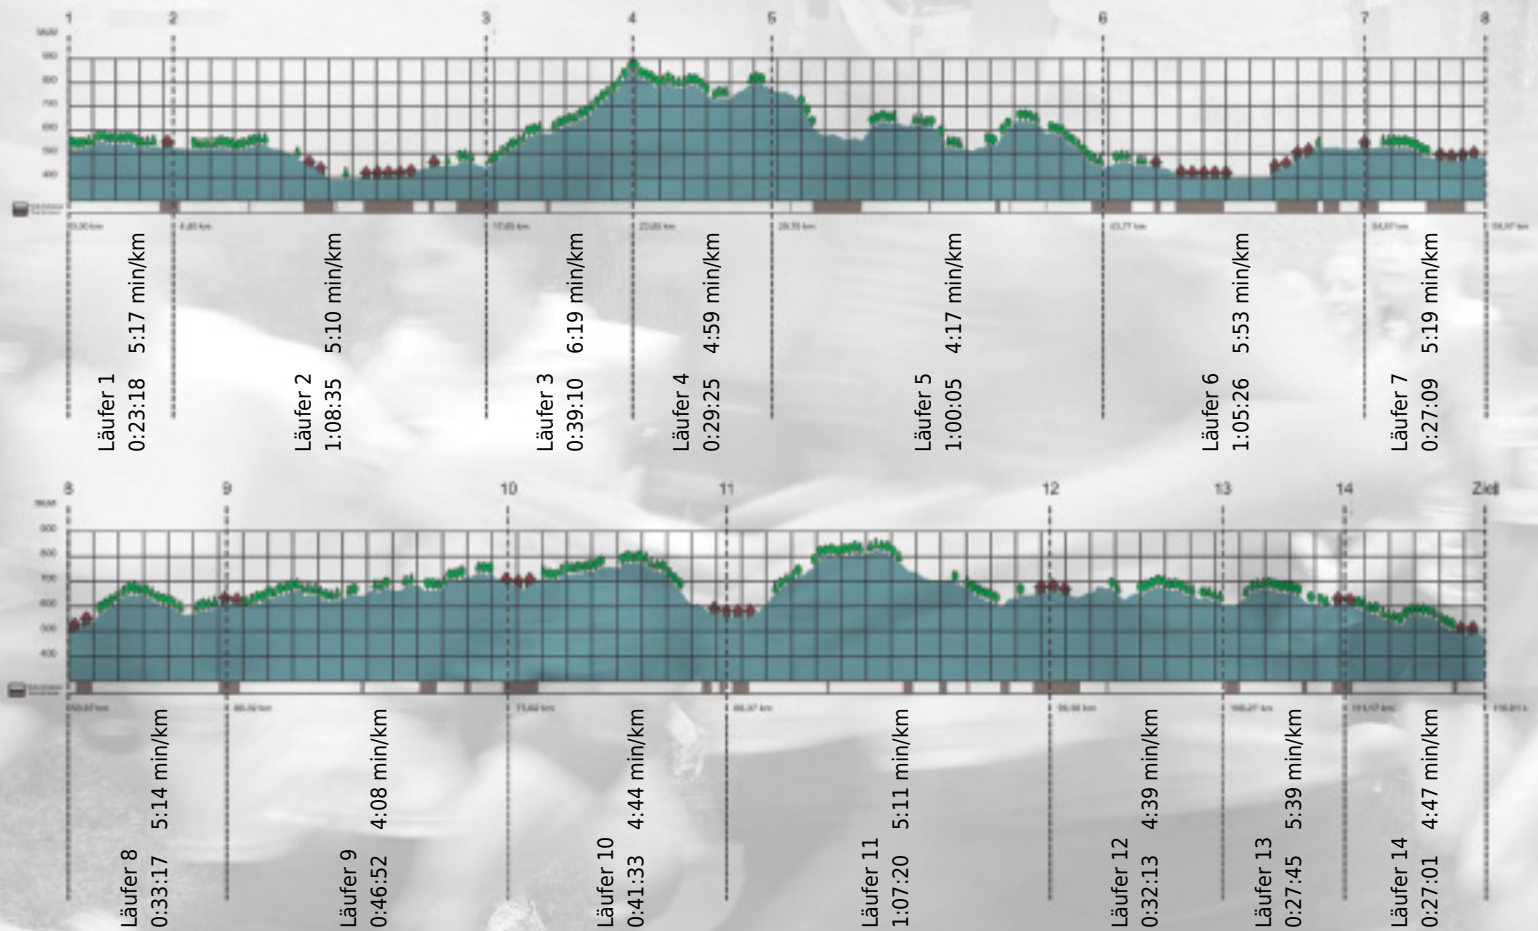

# URKUNDE

Platz gesamt: 233

Platz Kategorie: 45

## Medizinische Klinik Münsterlingen 1

Kategorie: Langsame

Laufzeit: 9:49:09 h (5:02 min/km / 11.90 km/h)

Sponsoren

ALSTOM

NZZ

Partner

teEurope