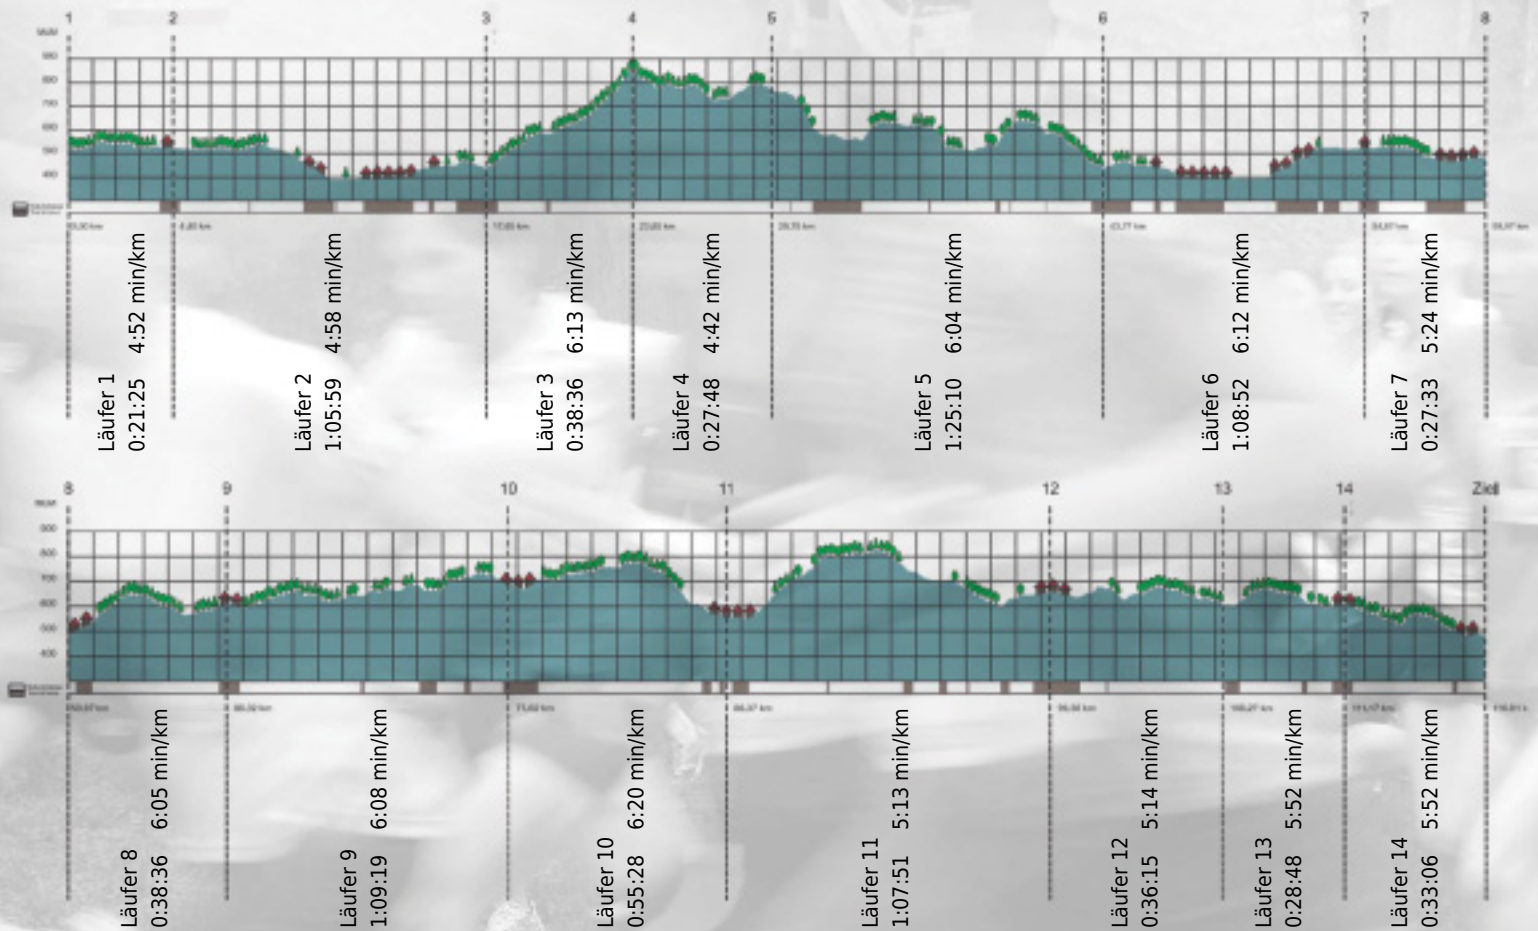

# URKUNDE

**Platz gesamt: 693**

**Platz Kategorie: 394**

**meyerlustenberger**

**Kategorie: Langsame**

**Laufzeit: 11:04:46 h (5:41 min/km / 10.47 km/h)**

Sponsoren

Partner