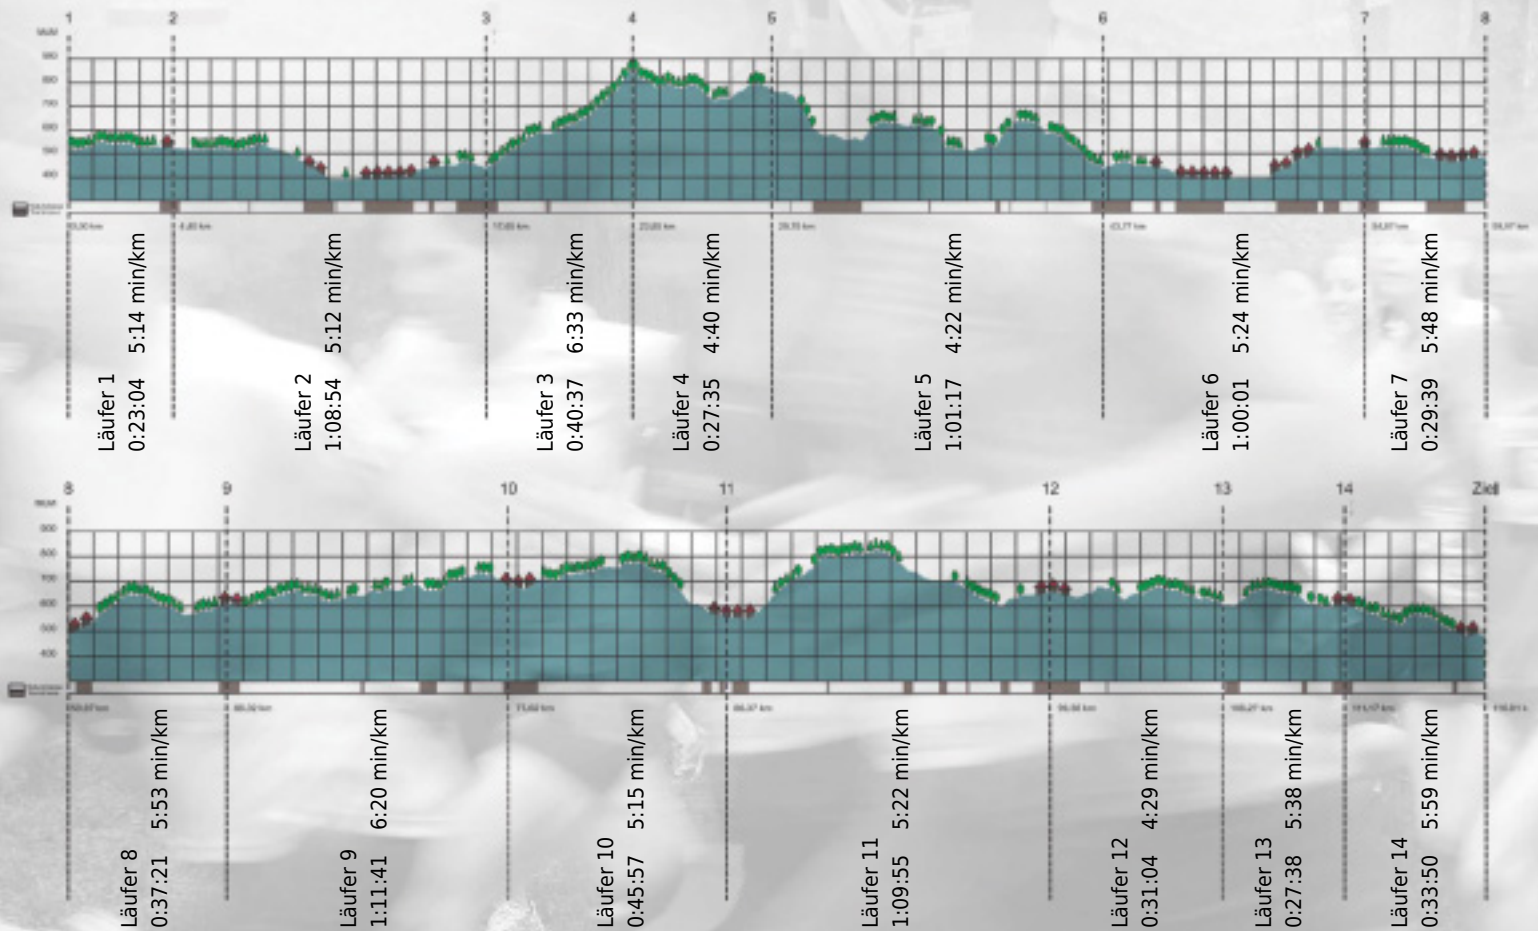

# URKUNDE

Platz gesamt: 501

Platz Kategorie: 223

## Montana Zugerberg Runners

Kategorie: Langsame

Laufzeit: 10:28:33 h (5:22 min/km / 11.15 km/h)

Sponsoren

ALSTOM

NZZ

Partner

teEurope