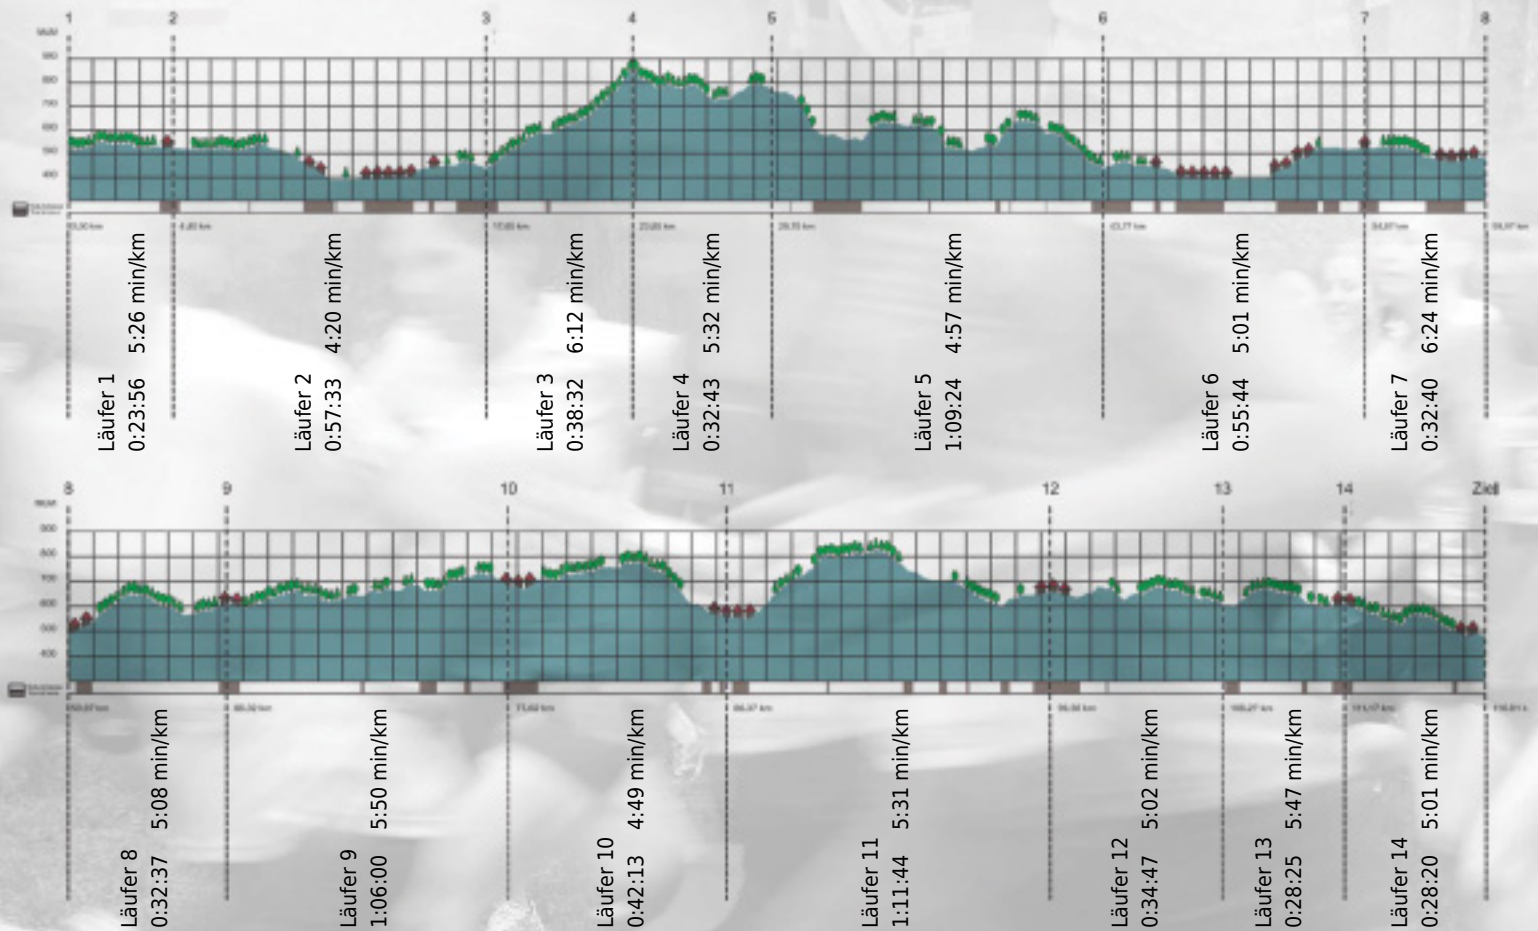

URKUNDE

Platz gesamt: 401

Platz Kategorie: 145

Nilu

Kategorie: Langsame

Laufzeit: 10:14:38 h (- min/km / - km/h)

Sponsoren

Partner