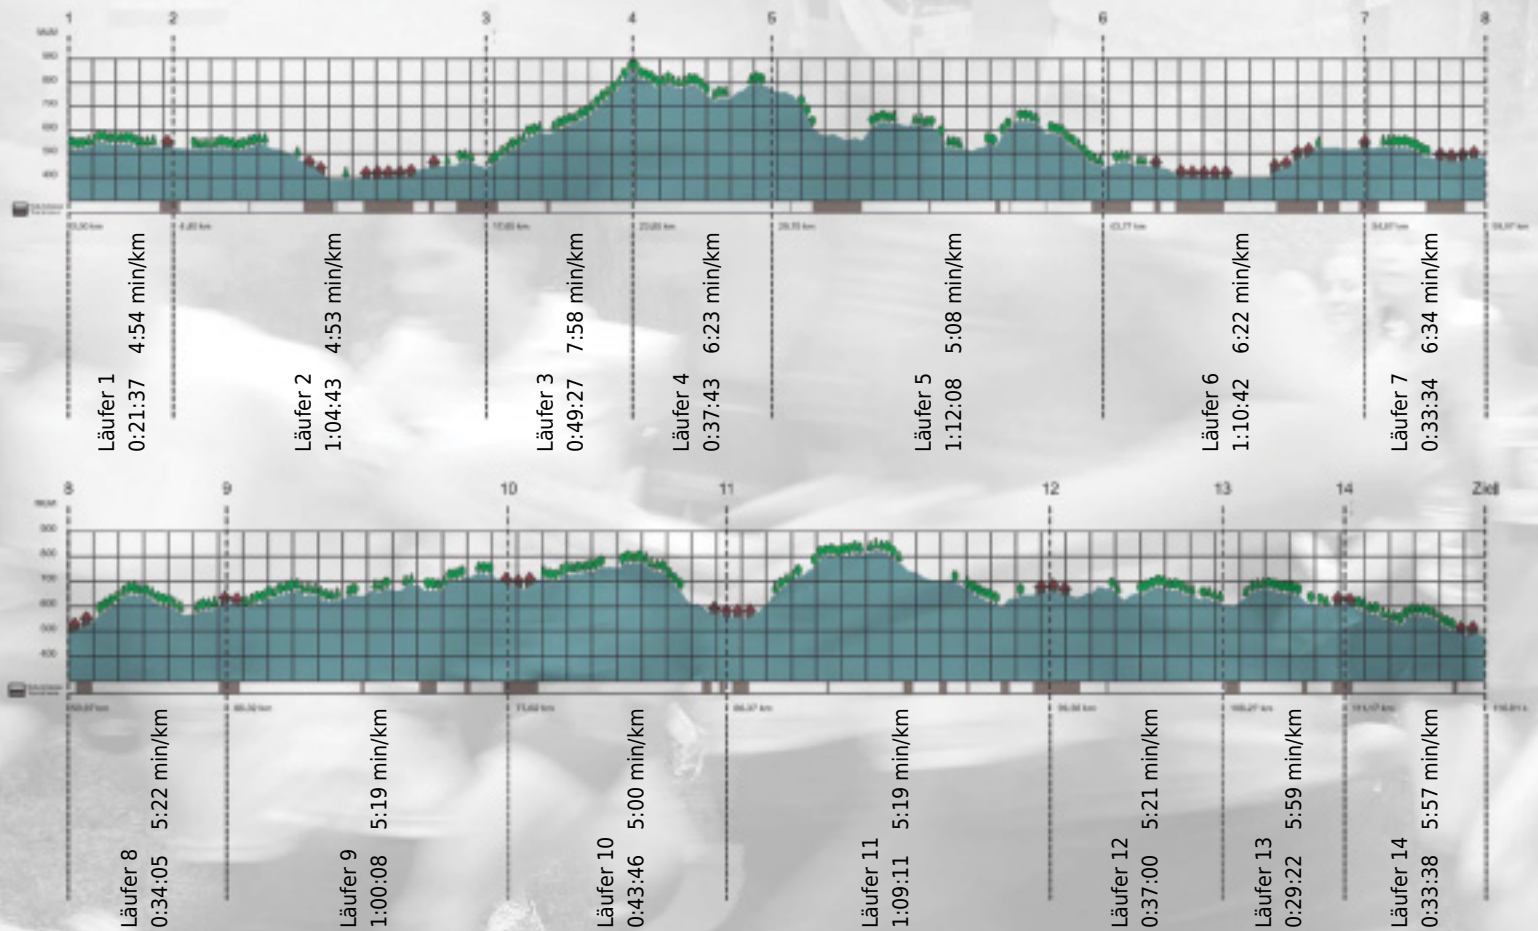

# URKUNDE

**Platz gesamt: 659**

**Platz Kategorie: 364**

## PFLOEK

**Kategorie: Langsame**

**Laufzeit: 10:57:04 h (5:37 min/km / 10.59 km/h)**

Sponsoren

ALSTOM

NZZ

Partner

teEurope