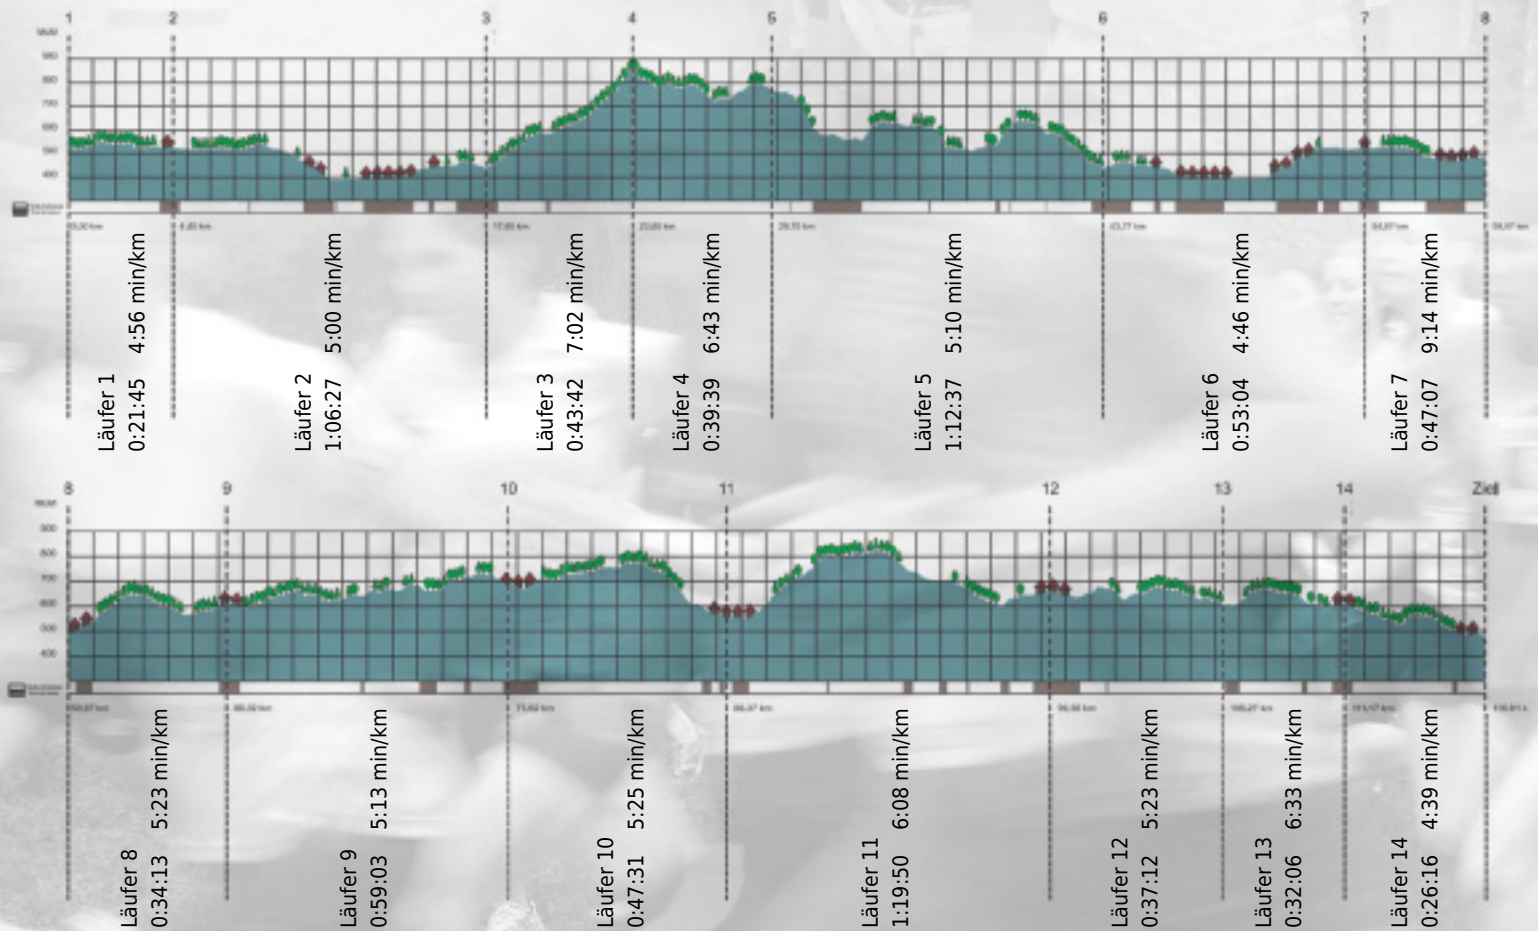

# URKUNDE

**Platz gesamt: 675**

**Platz Kategorie: 378**

## Ratshüsler

**Kategorie: Langsame**

**Laufzeit: 11:00:32 h (5:39 min/km / 10.61 km/h)**

Sponsoren

Partner