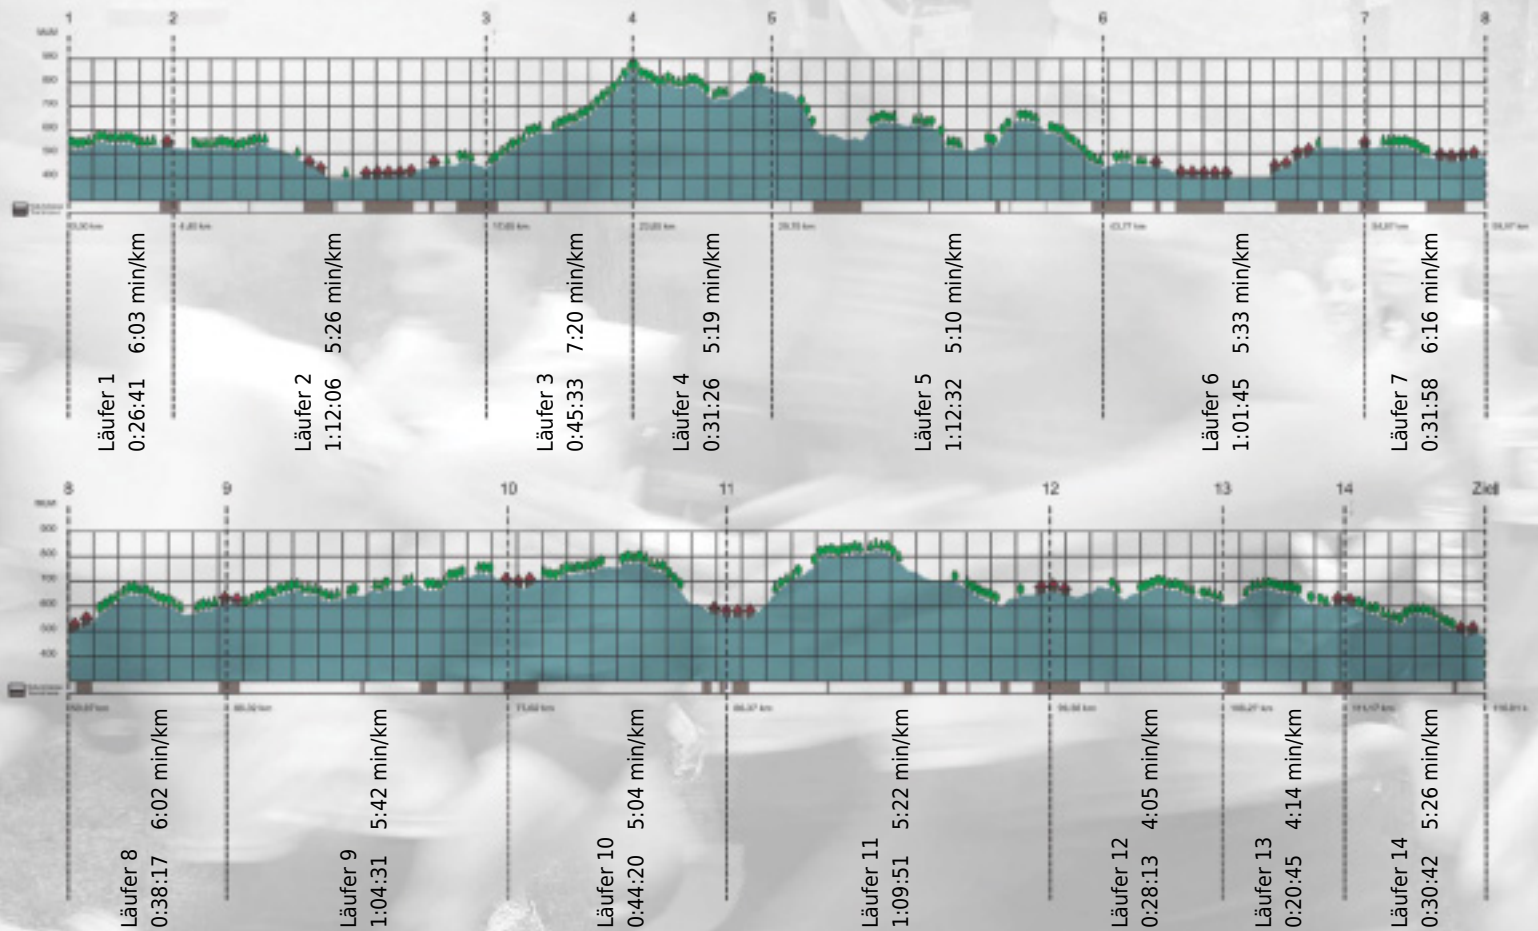

URKUNDE

Platz gesamt: 566

Platz Kategorie: 278

RG-Runners

Kategorie: Langsame

Laufzeit: 10:38:40 h (5:28 min/km / 10.97 km/h)

Sponsoren

Partner