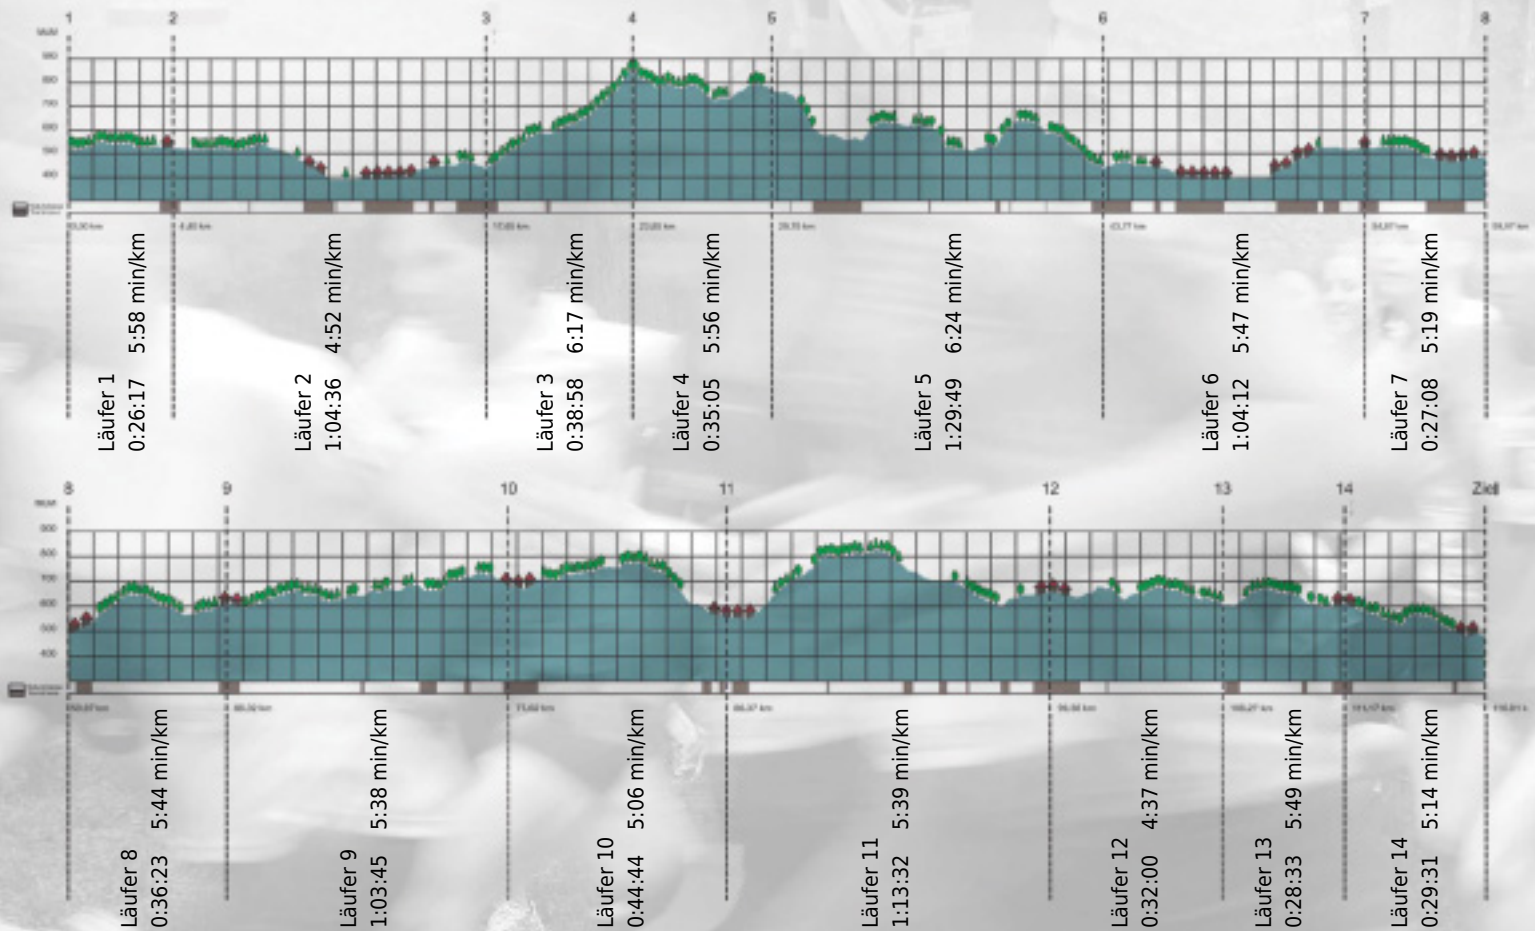

Stafette im
Grossraum
Zürich

GEDENKLAUF
WALTER HIEMEYER

URKUNDE

Platz gesamt: 645

Platz Kategorie: 351

Schoggibei

Kategorie: Langsame

Laufzeit: 10:54:33 h (- min/km / - km/h)