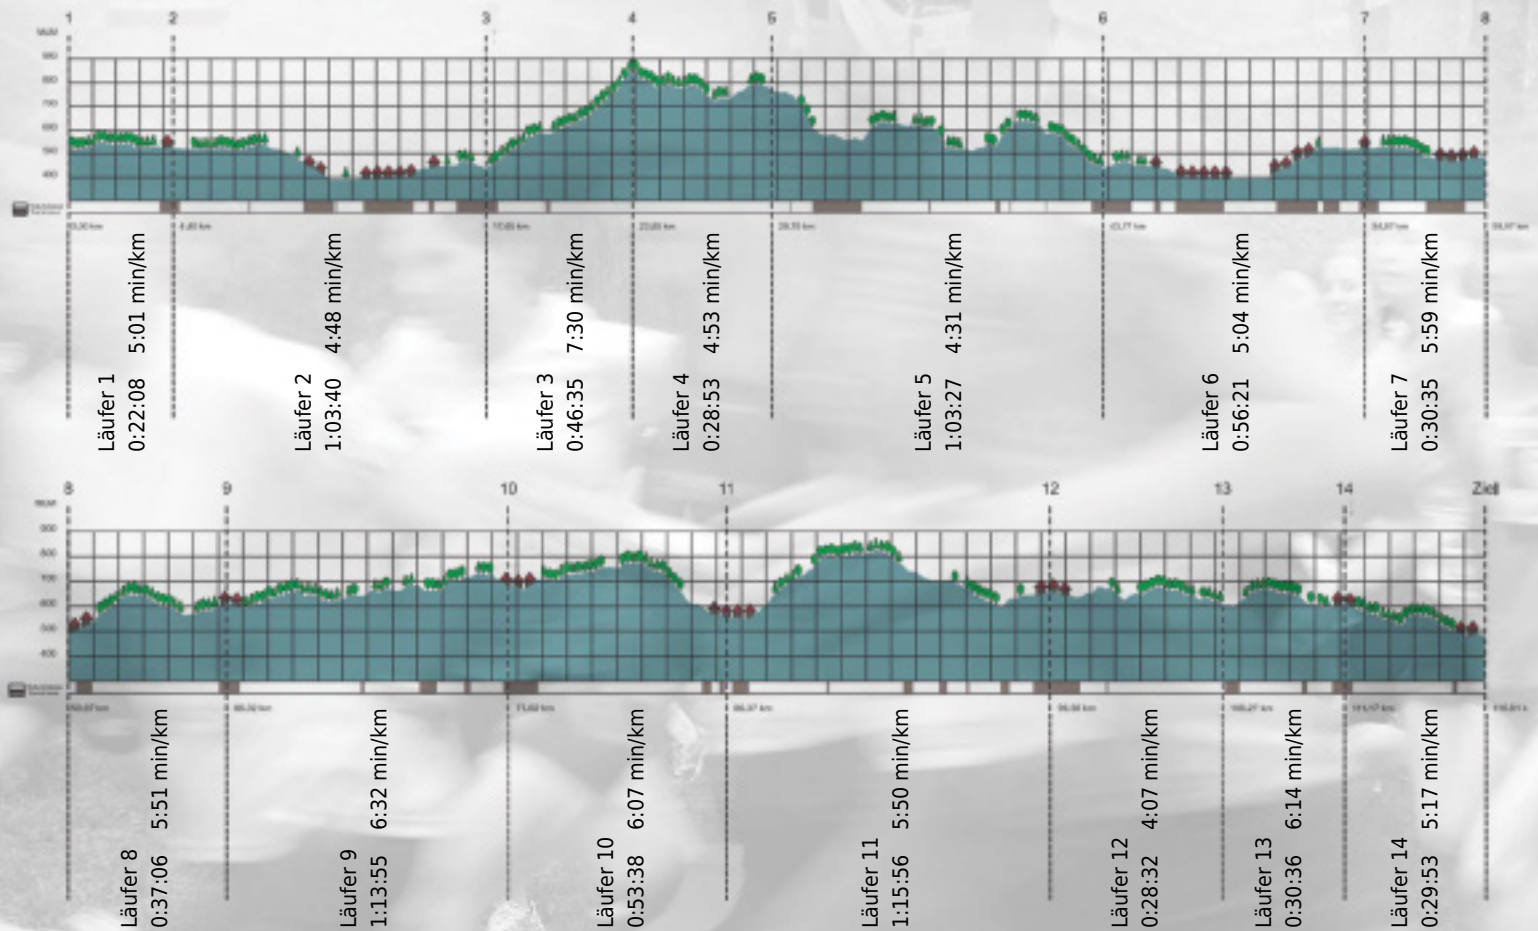

# URKUNDE

**Platz gesamt: 582**

**Platz Kategorie: 292**

## SHIKAR Selection I

**Kategorie: Langsame**

**Laufzeit: 10:41:15 h (5:29 min/km / 10.93 km/h)**

Sponsoren

Partner