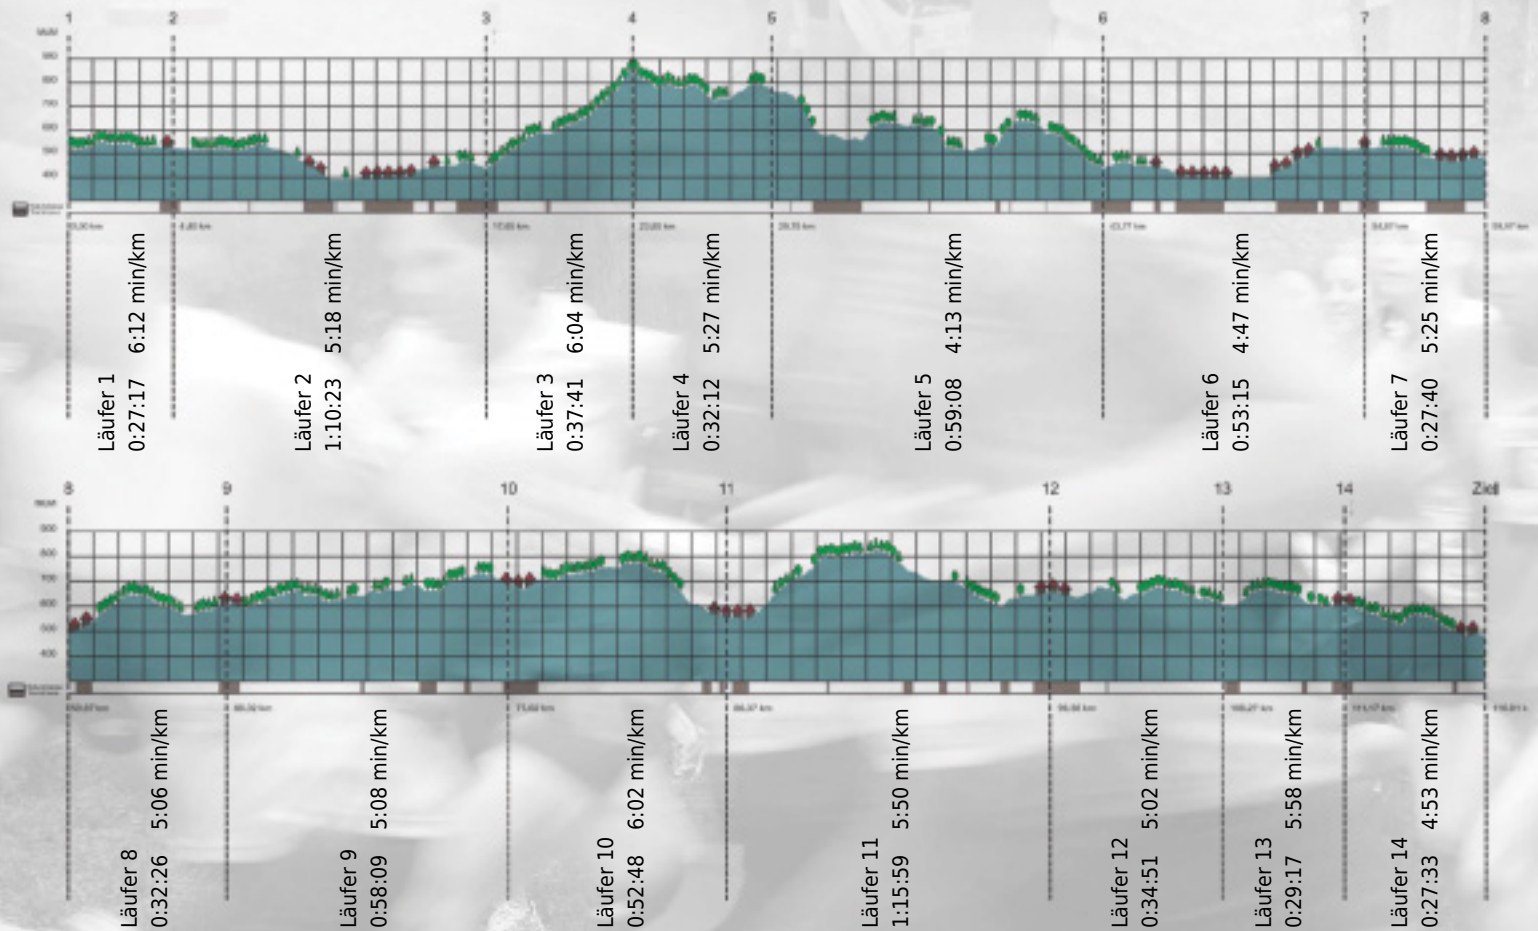

URKUNDE

Platz gesamt: 427

Platz Kategorie: 166

SHIKAR Selection II

Kategorie: Langsame

Laufzeit: 10:18:39 h (- min/km / - km/h)

Sponsoren

ALSTOM