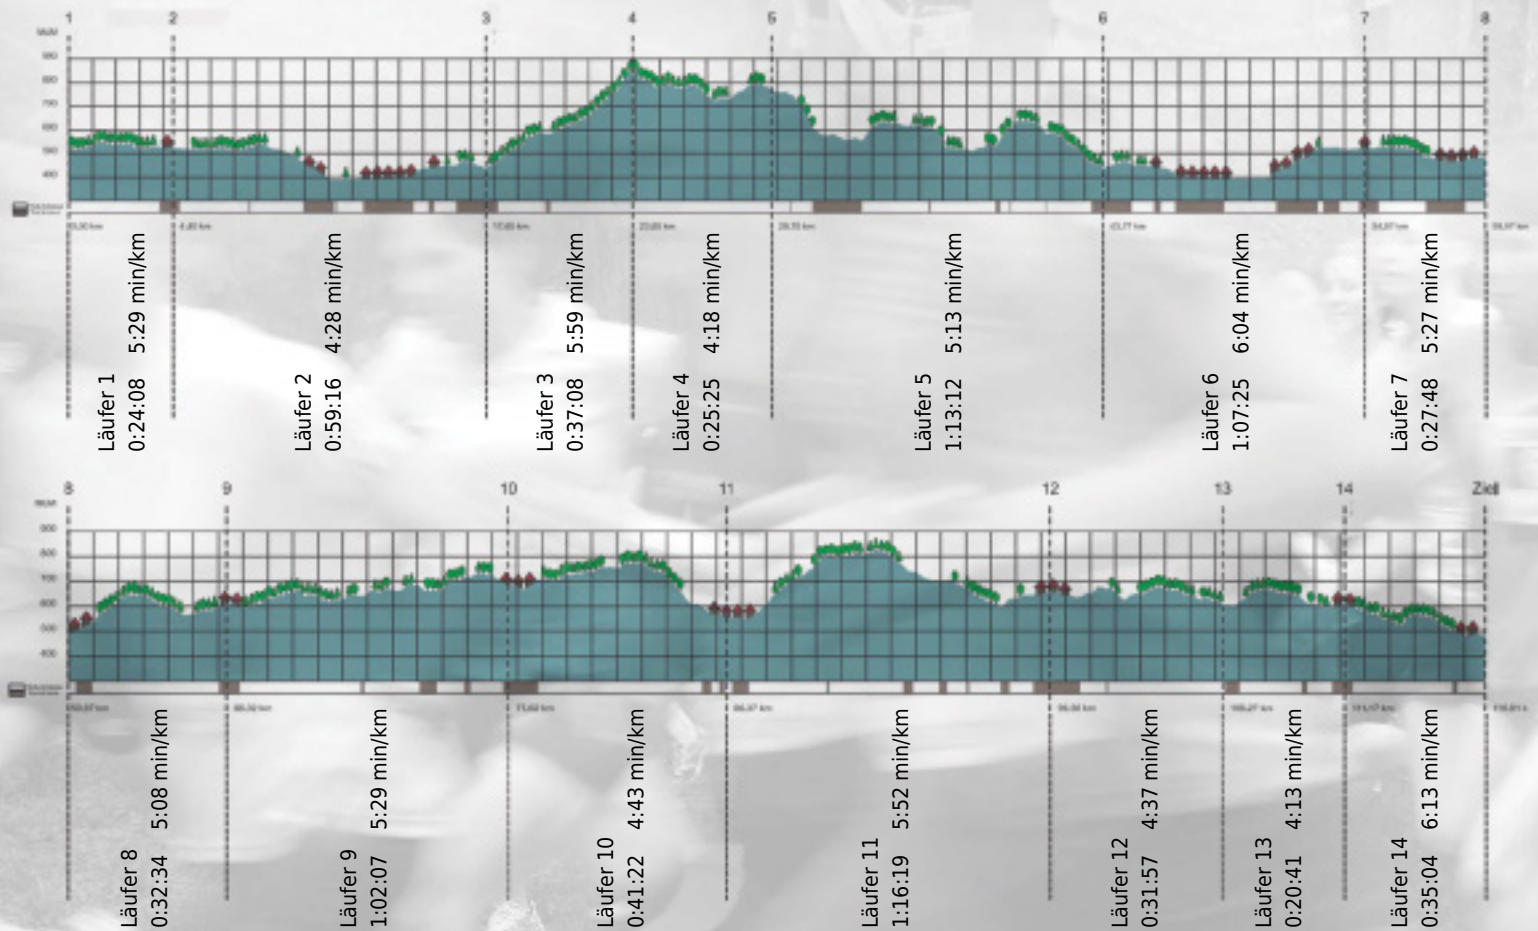

URKUNDE

Platz gesamt: 399

Platz Kategorie: 144

Sososlala

Kategorie: Langsame

Laufzeit: 10:14:26 h (5:15 min/km / 11.33 km/h)

Sponsoren

ALSTOM