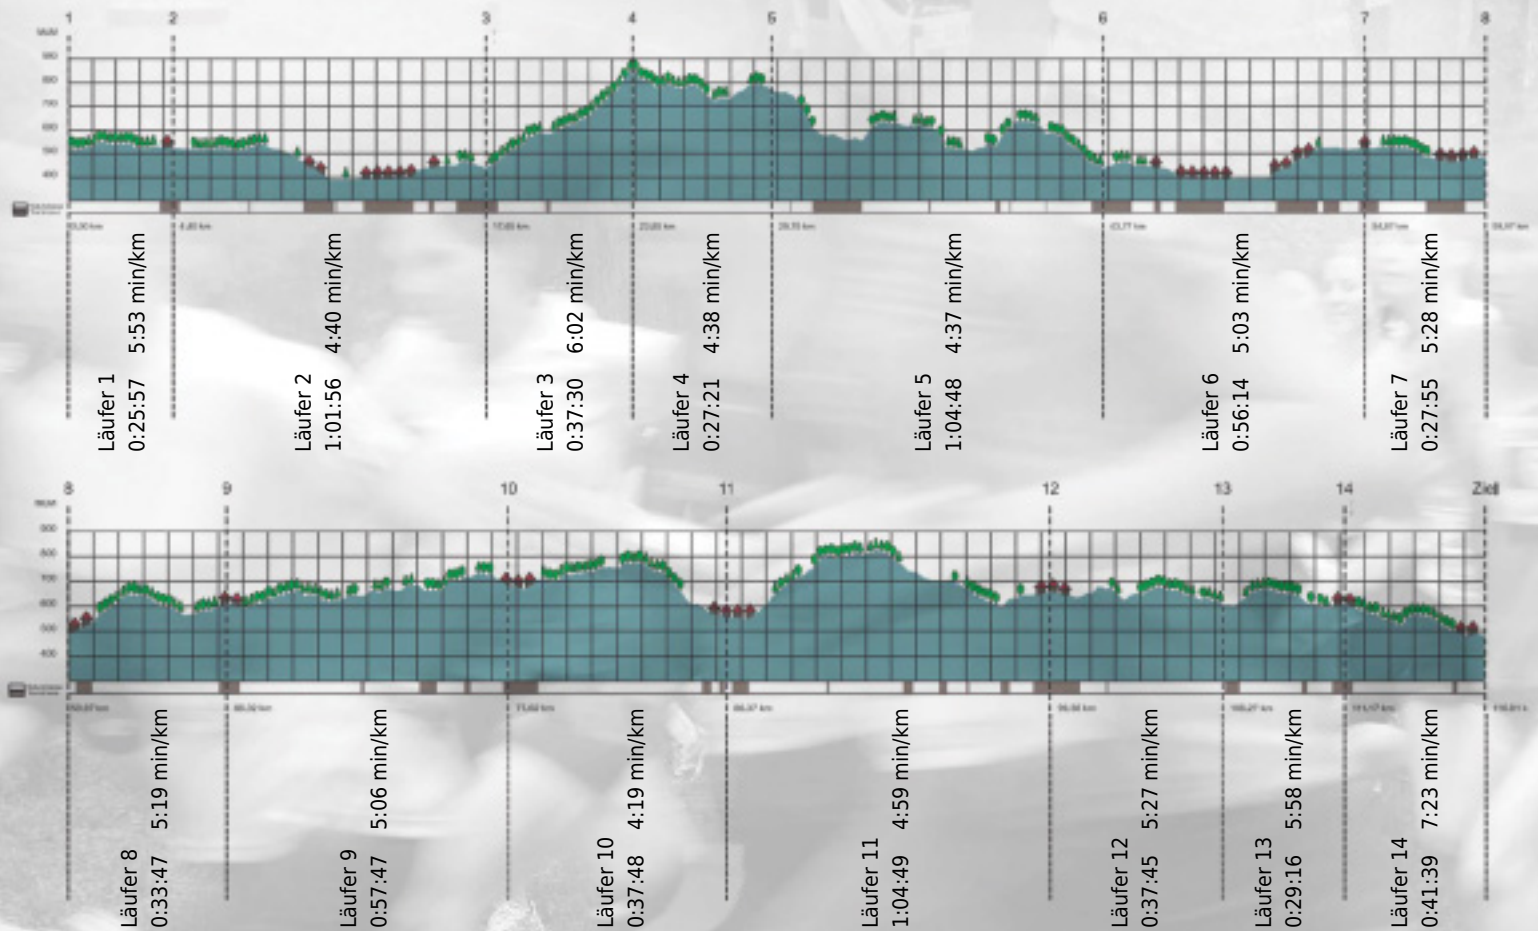

URKUNDE

Platz gesamt: 335

Platz Kategorie: 102

Städtebautheorie

Kategorie: Langsame

Laufzeit: 10:04:32 h (5:10 min/km / 11.59 km/h)

Sponsoren

ALSTOM