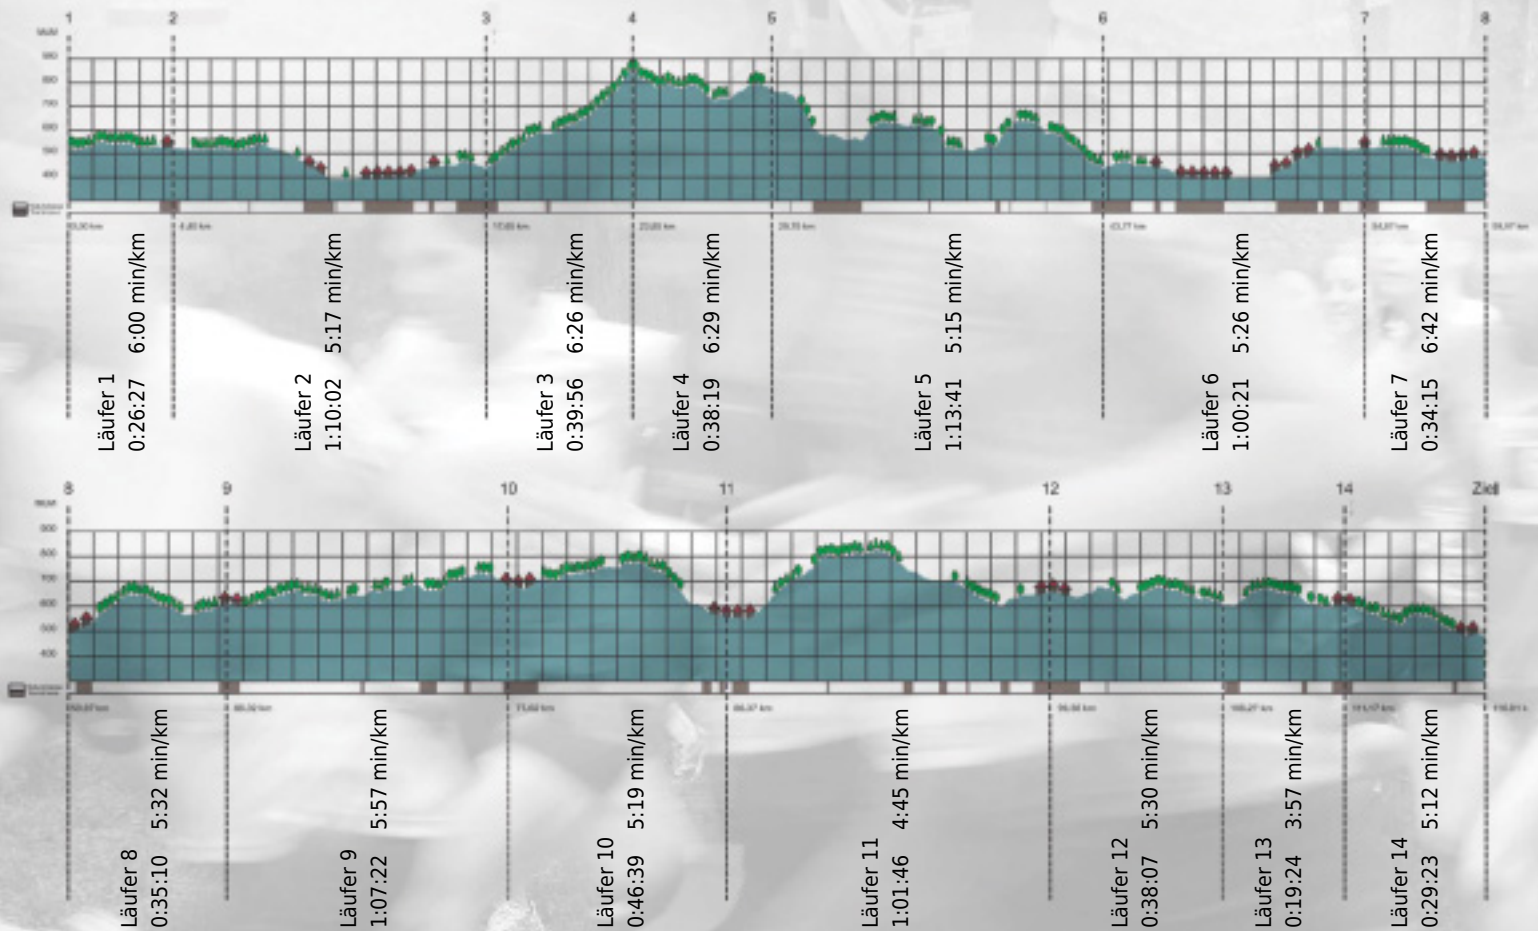

URKUNDE

Platz gesamt: 578

Platz Kategorie: 288

stemi

Kategorie: Langsame

Laufzeit: 10:40:52 h (5:29 min/km / 10.86 km/h)

Sponsoren

Partner