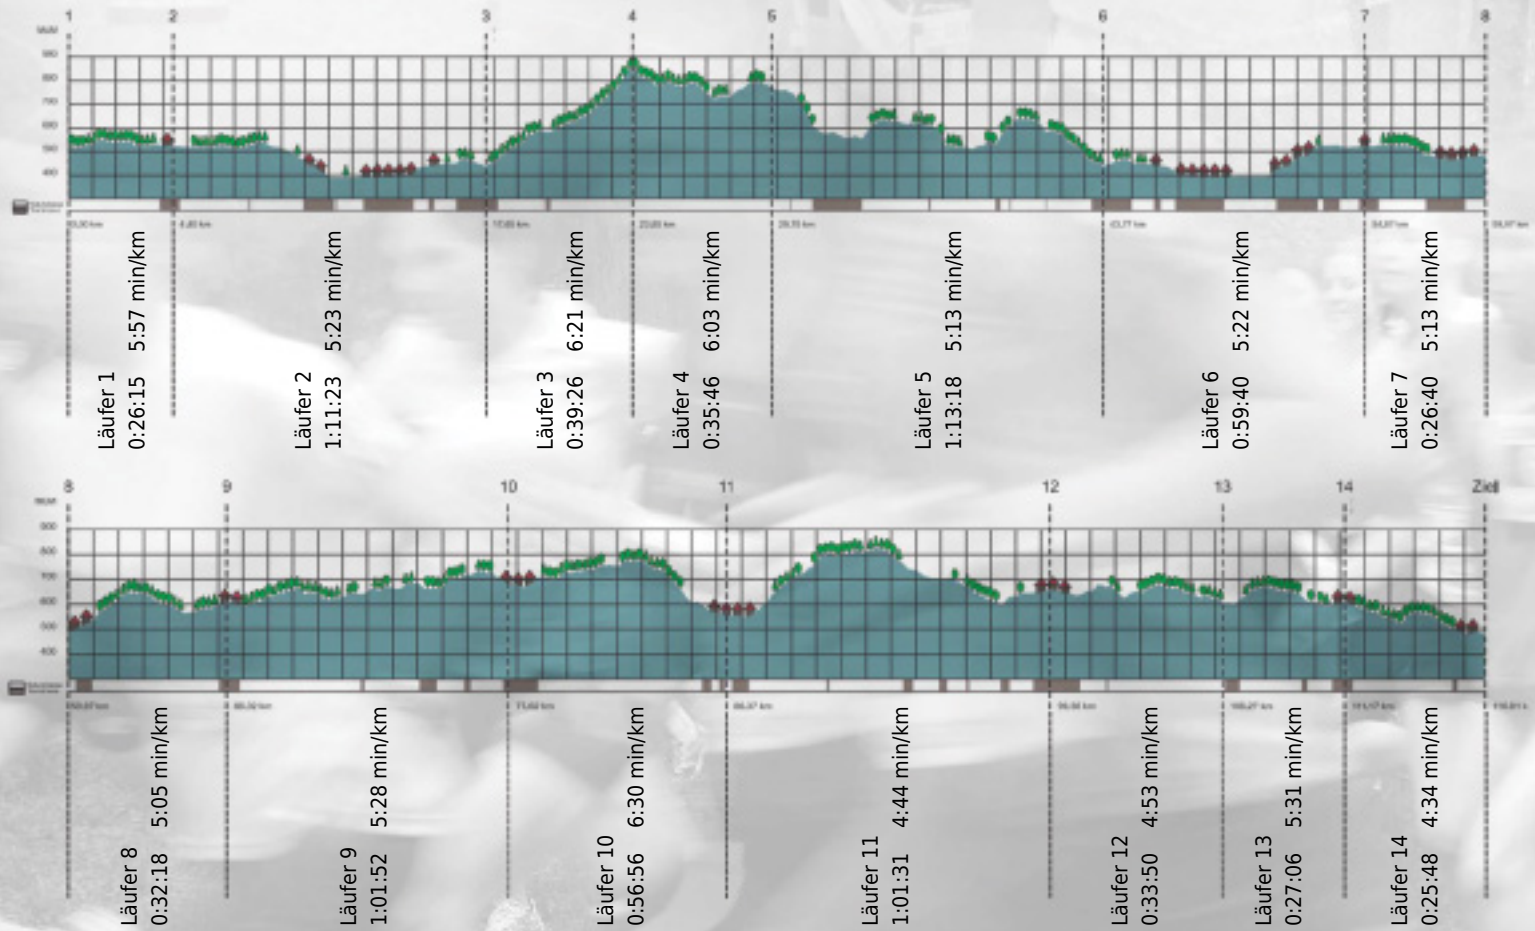

Stafette im  
Grossraum  
Zürich

GEDENKLAUF  
WALTER HIEMEYER

# URKUNDE

Platz gesamt: 519

Platz Kategorie: 237

## KME Runners

Kategorie: Langsame

Laufzeit: 10:31:49 h (5:24 min/km / 11.02 km/h)

Sponsoren

Partner

Zürich den 09.Mai 2011