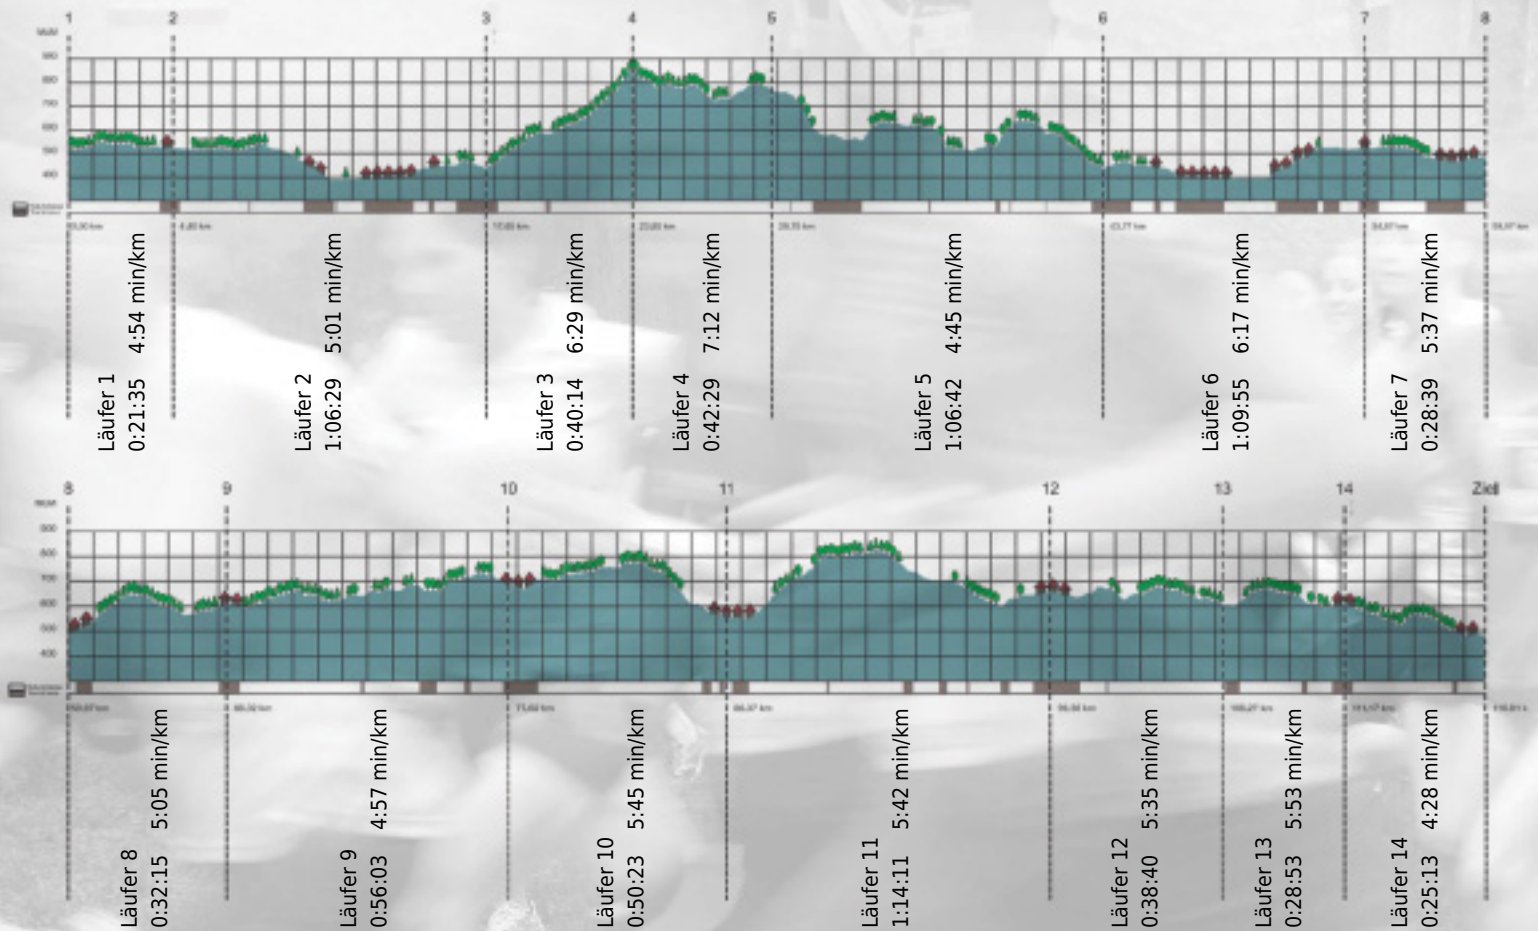

Stafette im
Grossraum
Zürich

GEDENKLAUF
WALTER HIEMEYER

URKUNDE

Platz gesamt: 586

Platz Kategorie: 296

Swarovski Fit

Kategorie: Langsame

Laufzeit: 10:41:41 h (5:29 min/km / 10.92 km/h)