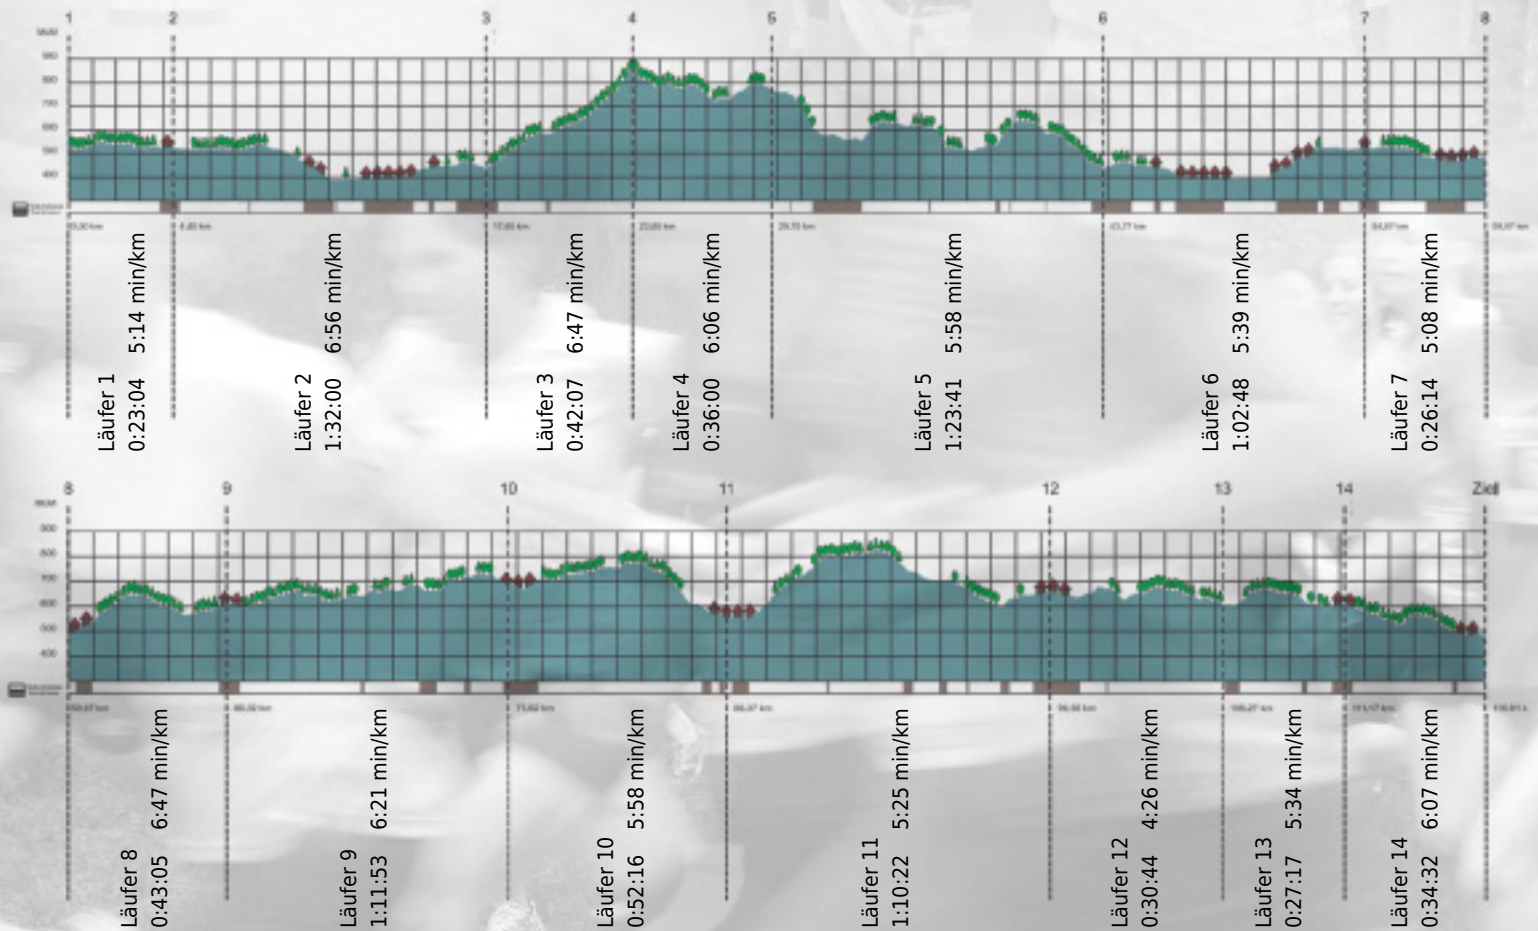

# URKUNDE

Platz gesamt: 756

Platz Kategorie: 451

## Swarovski Fun

Kategorie: Langsame

Laufzeit: 11:36:03 h (5:57 min/km / 10.00 km/h)

Sponsoren

ALSTOM

NZZ

Partner