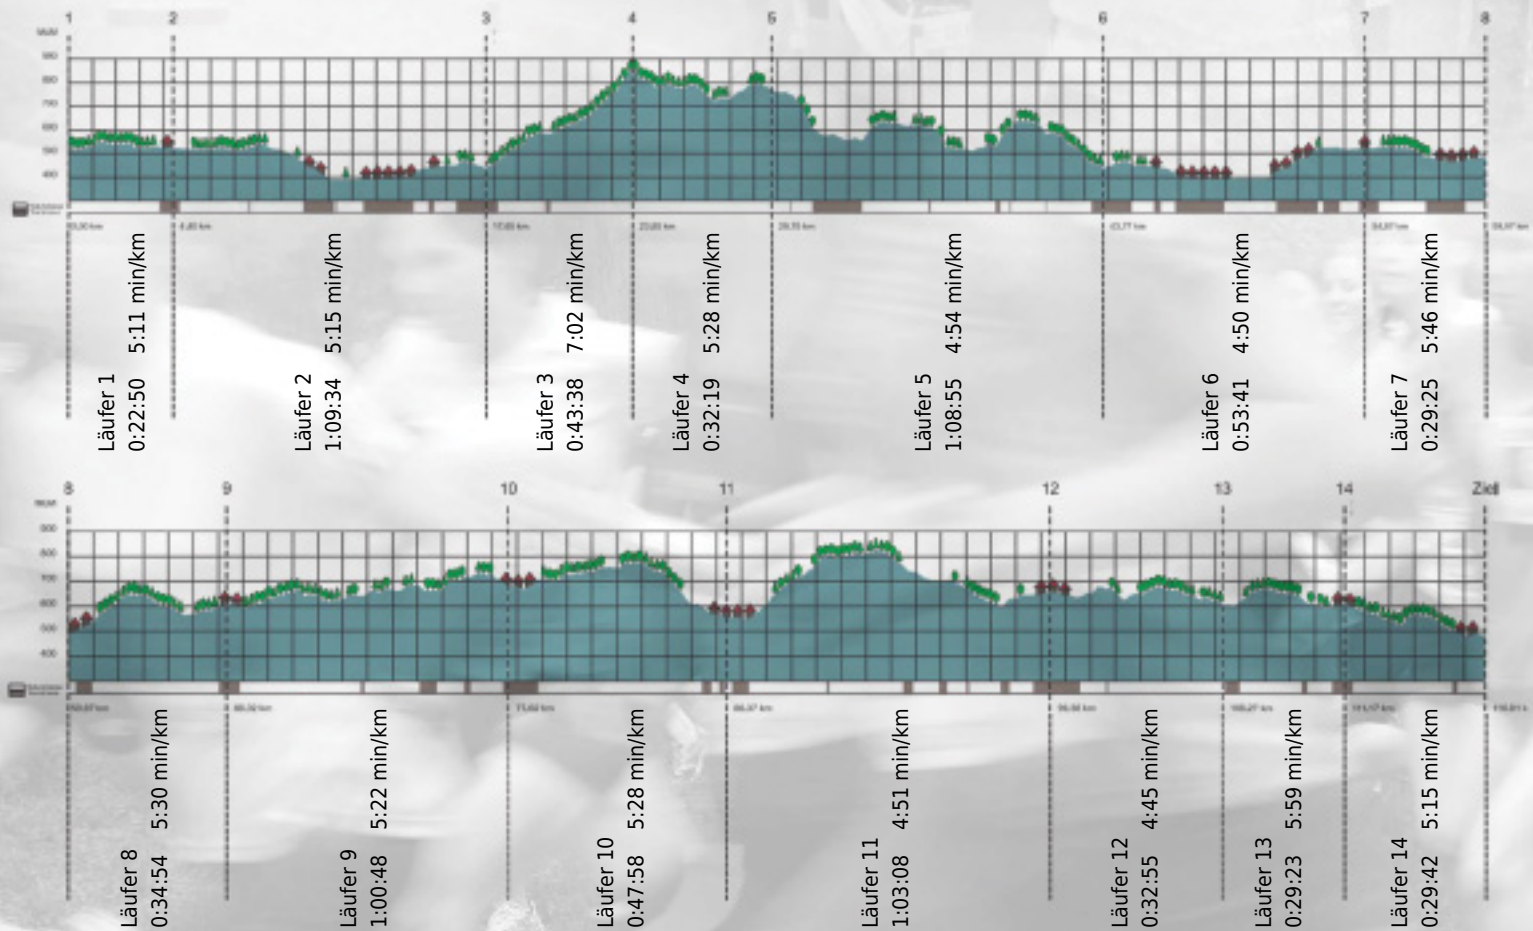

URKUNDE

Platz gesamt: 432

Platz Kategorie: 169

Synaxis

Kategorie: Langsame

Laufzeit: 10:19:10 h (- min/km / - km/h)

Sponsoren

Partner