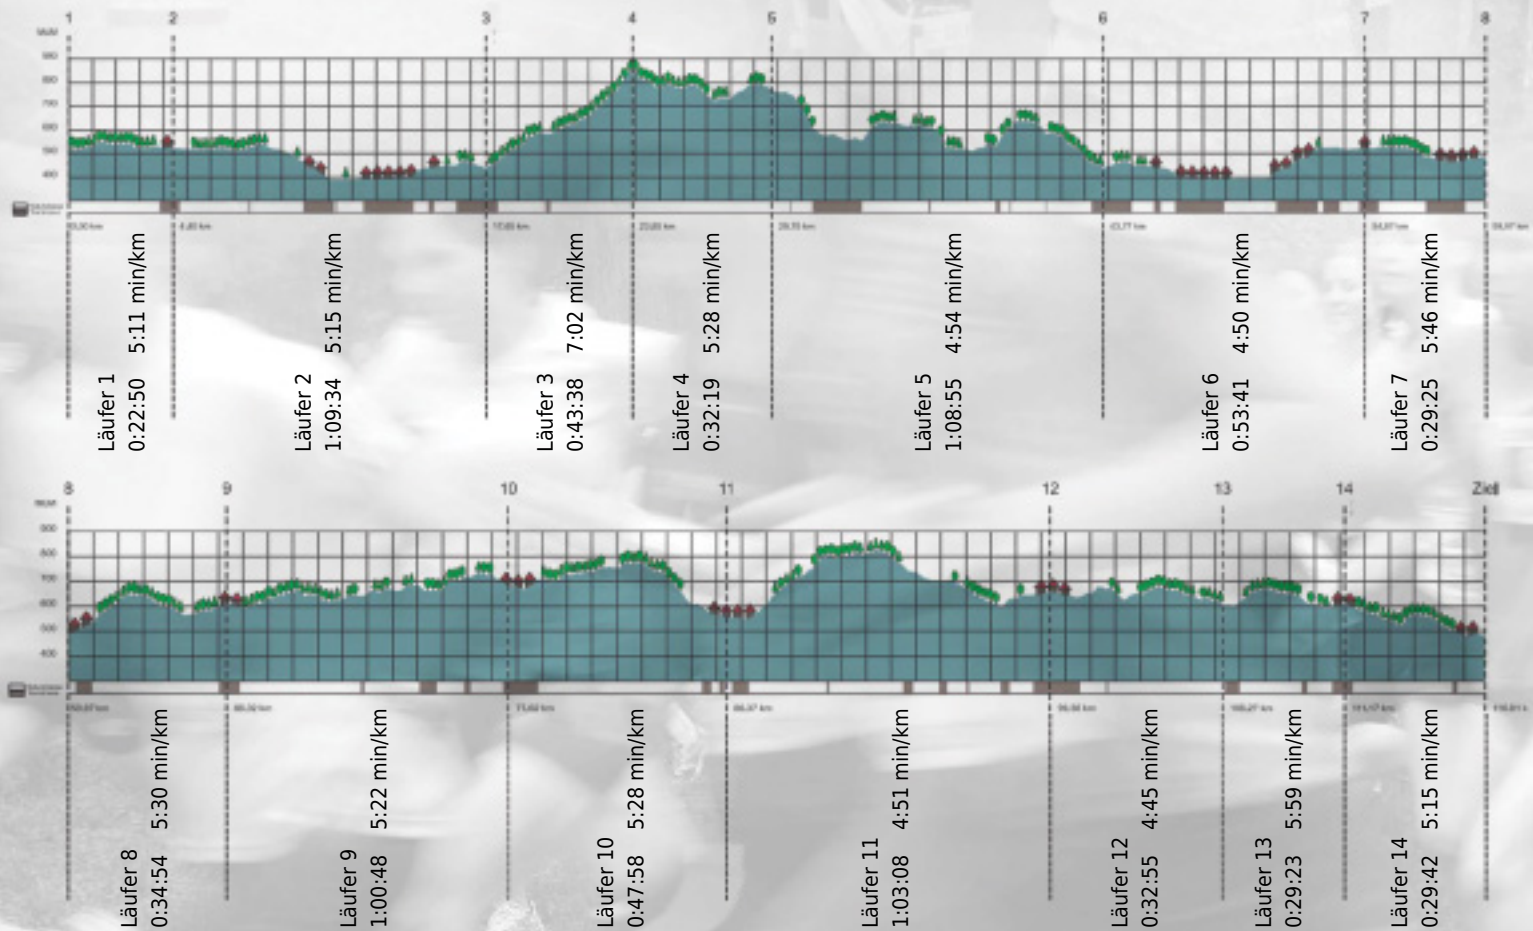

URKUNDE

Platz gesamt: 432

Platz Kategorie: 169

Synaxis

Kategorie: Langsame

Laufzeit: 10:19:10 h (5:18 min/km / 11.24 km/h)

Sponsoren

Partner