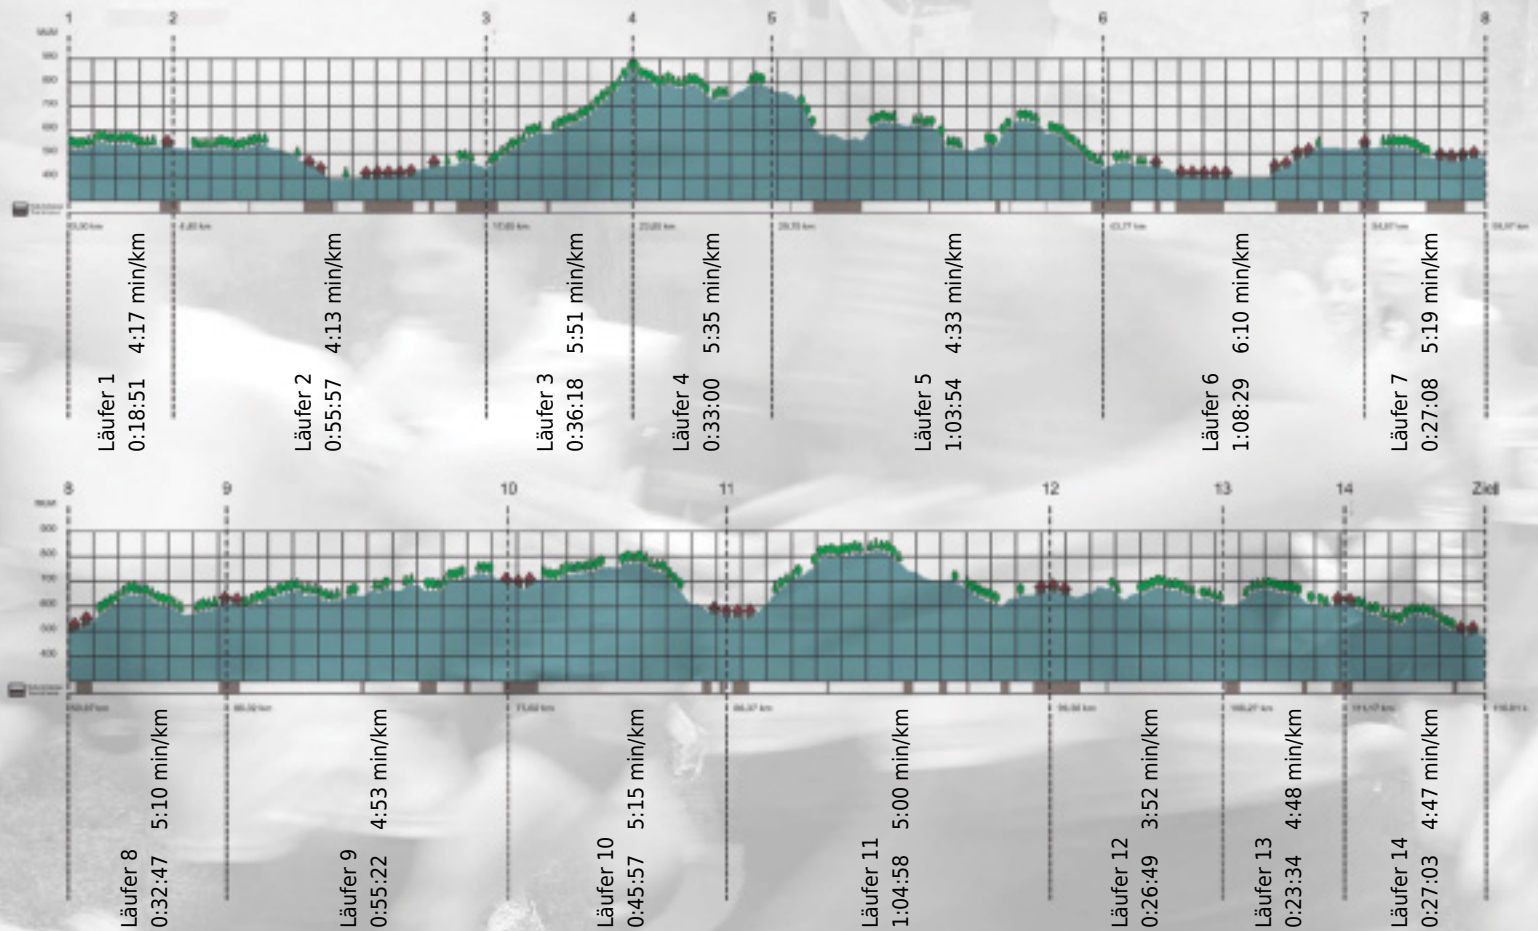

URKUNDE

Platz gesamt: 189

Platz Kategorie: 25

Szene

Kategorie: Langsame

Laufzeit: 9:40:07 h (4:58 min/km / 12.00 km/h)

Sponsoren

ALSTOM