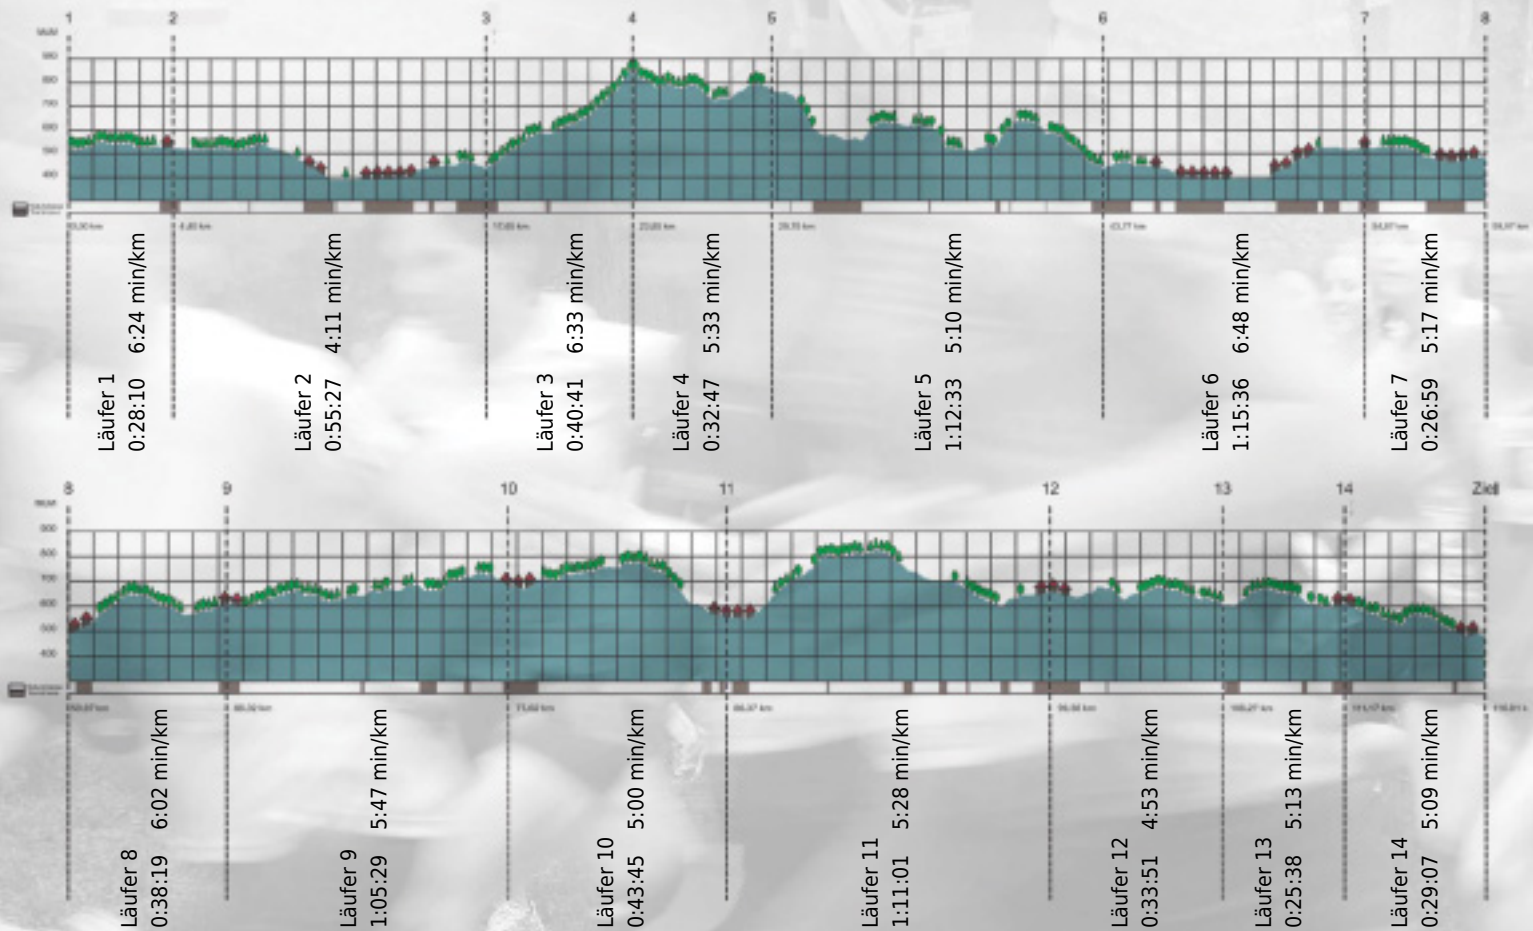

# URKUNDE

**Platz gesamt: 571**

**Platz Kategorie: 282**

## Uetlibergsprinter

**Kategorie: Langsame**

**Laufzeit: 10:39:23 h (5:28 min/km / 10.96 km/h)**

Sponsoren

ALSTOM

NZZ

Partner

Passion for quality. Since 1914.