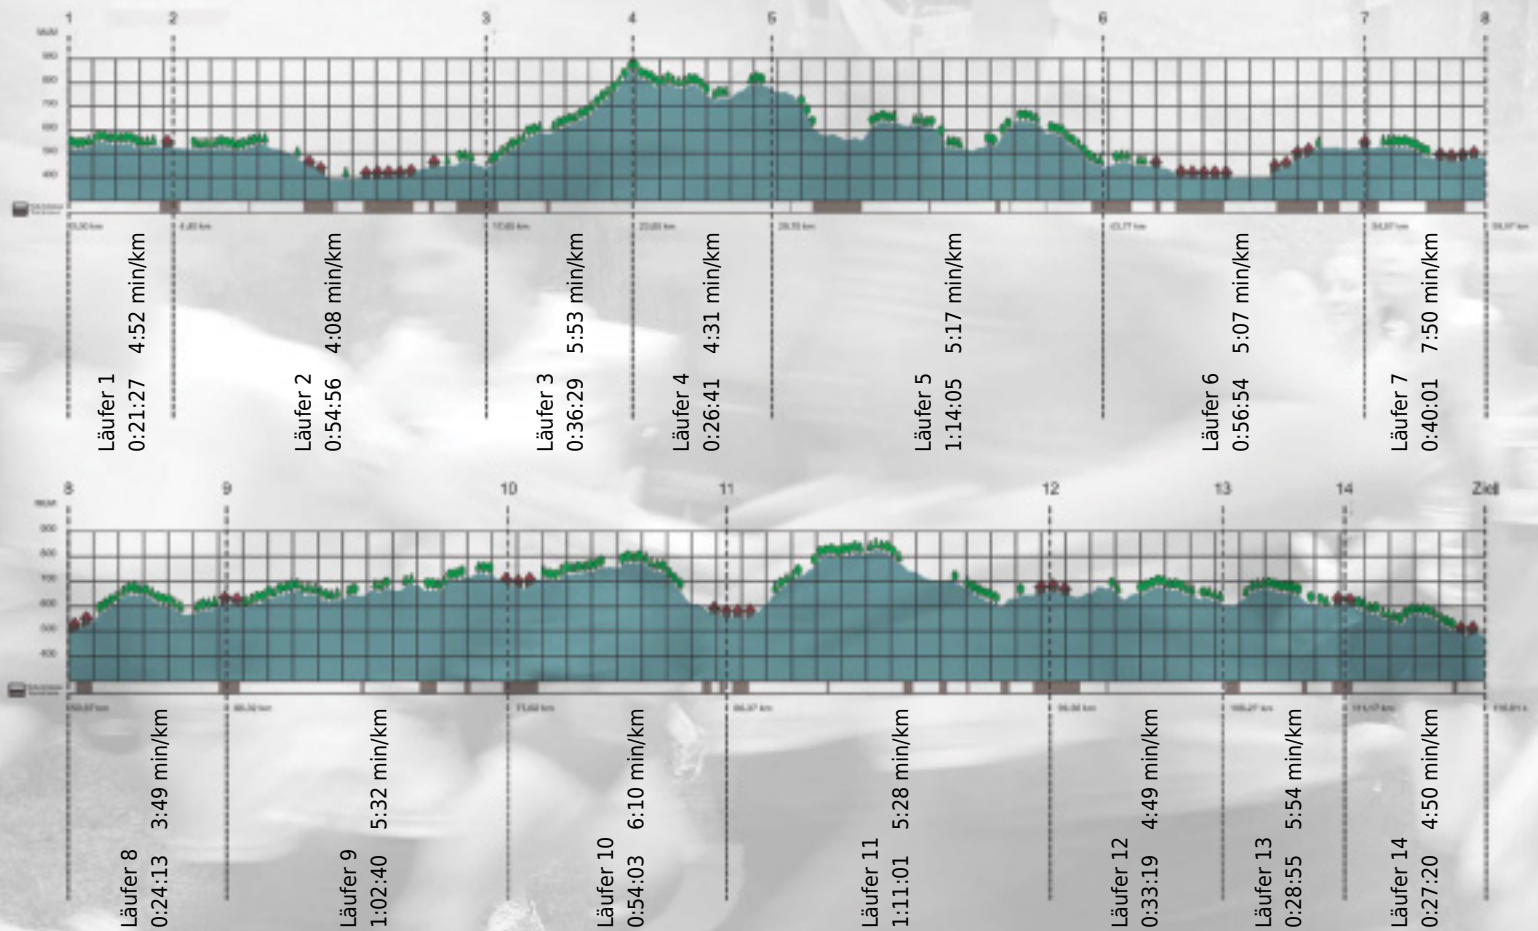

# URKUNDE

**Platz gesamt: 387**

**Platz Kategorie: 136**

## V-Force

**Kategorie: Langsame**

**Laufzeit: 10:12:04 h (5:14 min/km / 11.45 km/h)**

Sponsoren

Partner