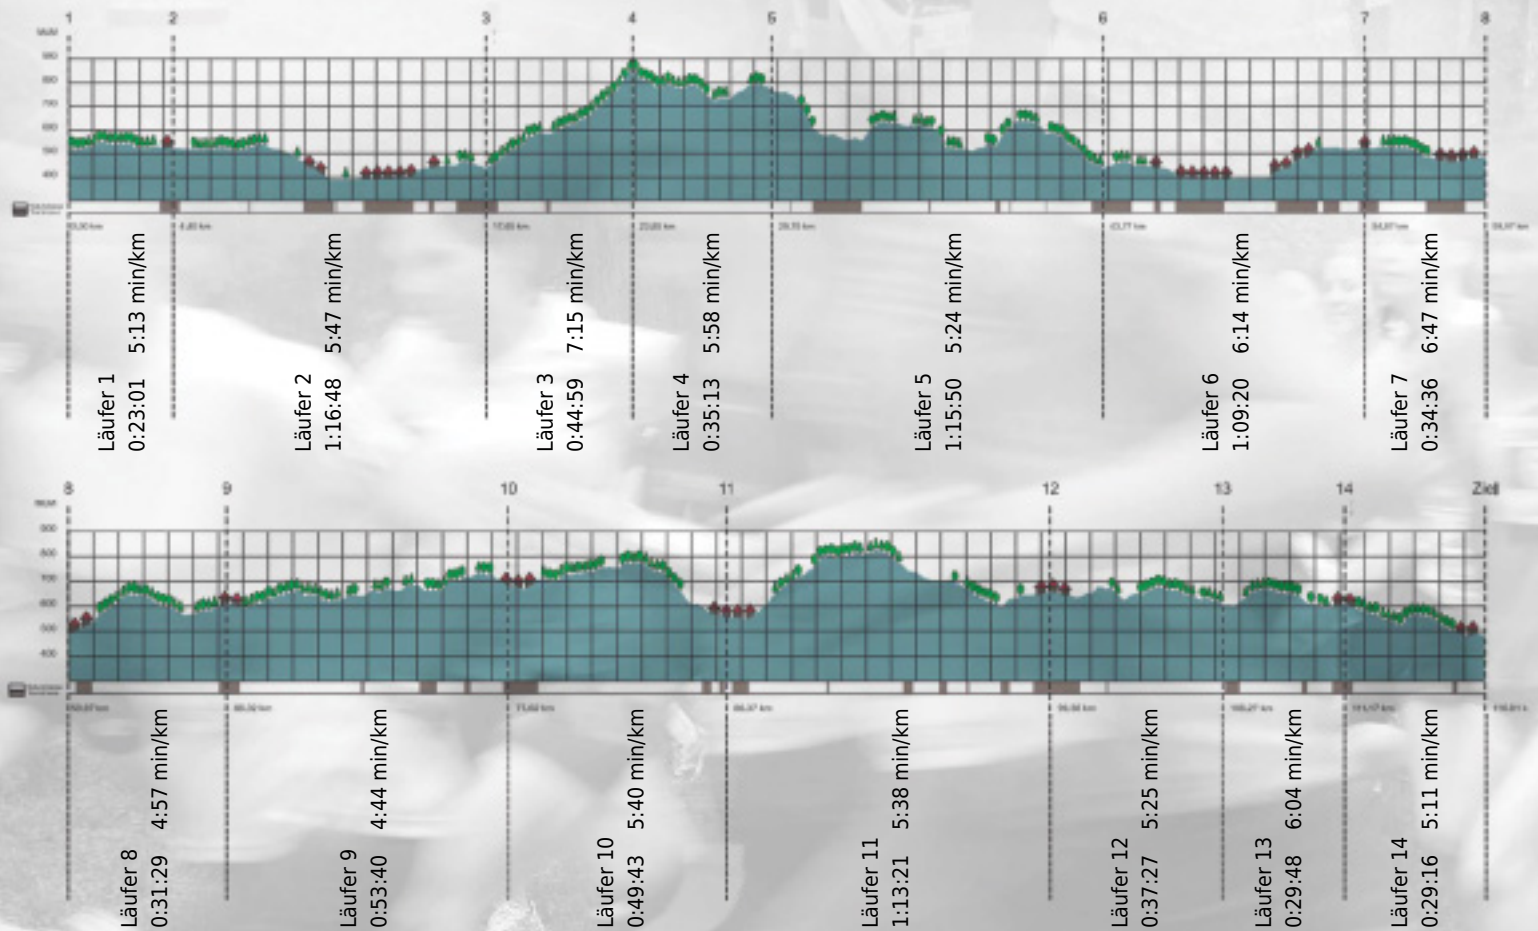

URKUNDE

Platz gesamt: 691

Platz Kategorie: 392

VISCHER and friends

Kategorie: Langsame

Laufzeit: 11:04:31 h (- min/km / - km/h)

Sponsoren

Partner