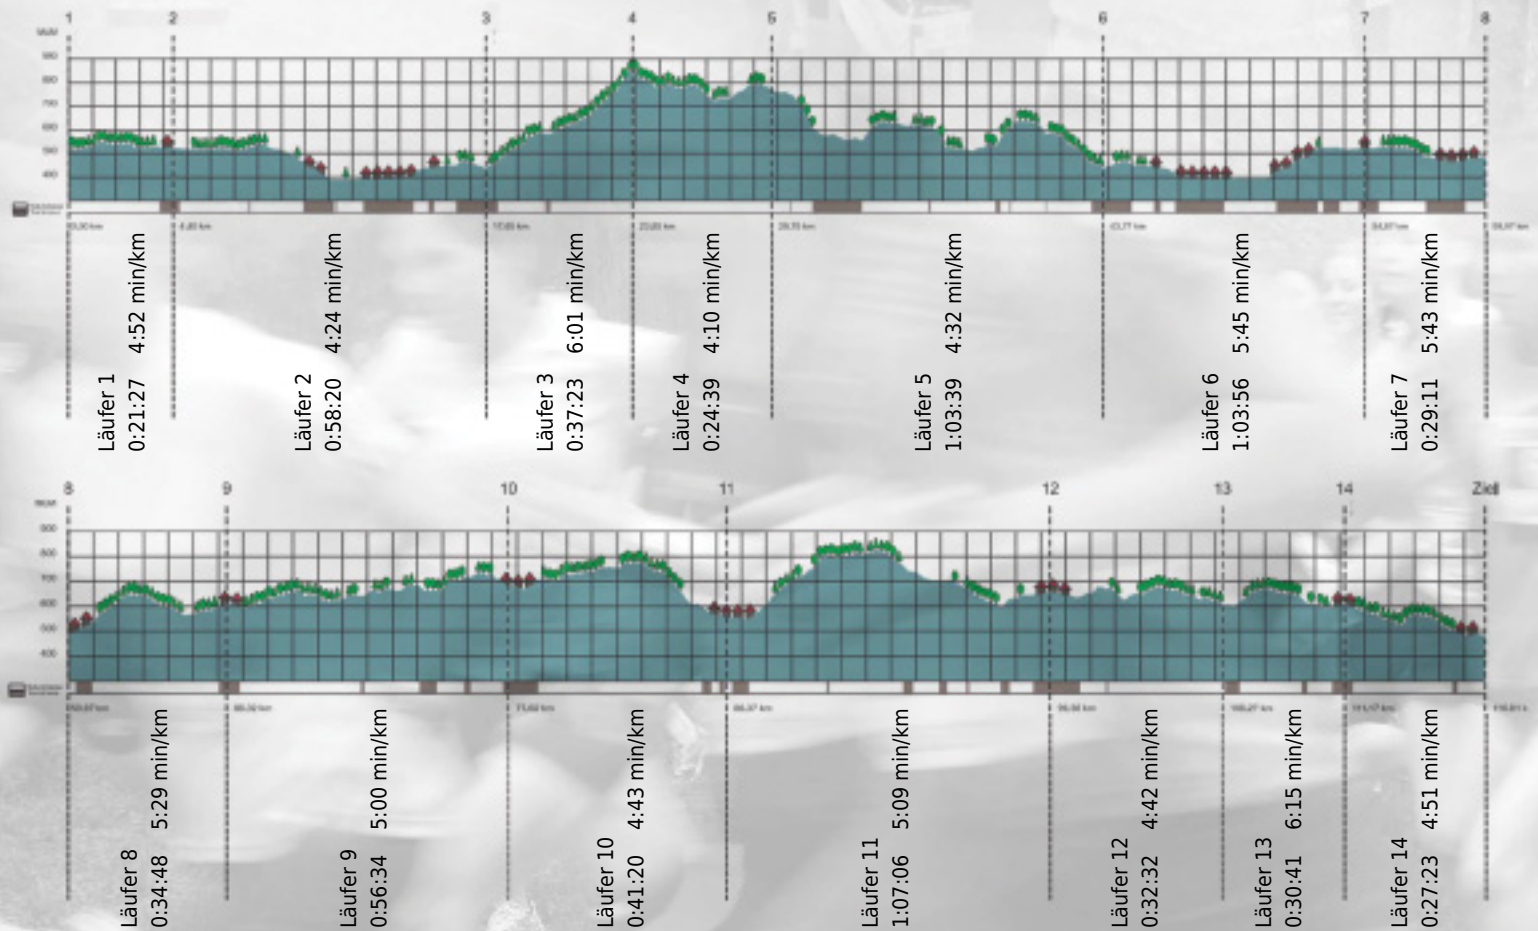

# URKUNDE

**Platz gesamt: 232**

**Platz Kategorie: 44**

## Paperlapapp

**Kategorie: Langsame**

**Laufzeit: 9:48:59 h (5:02 min/km / 11.82 km/h)**

Sponsoren

Partner