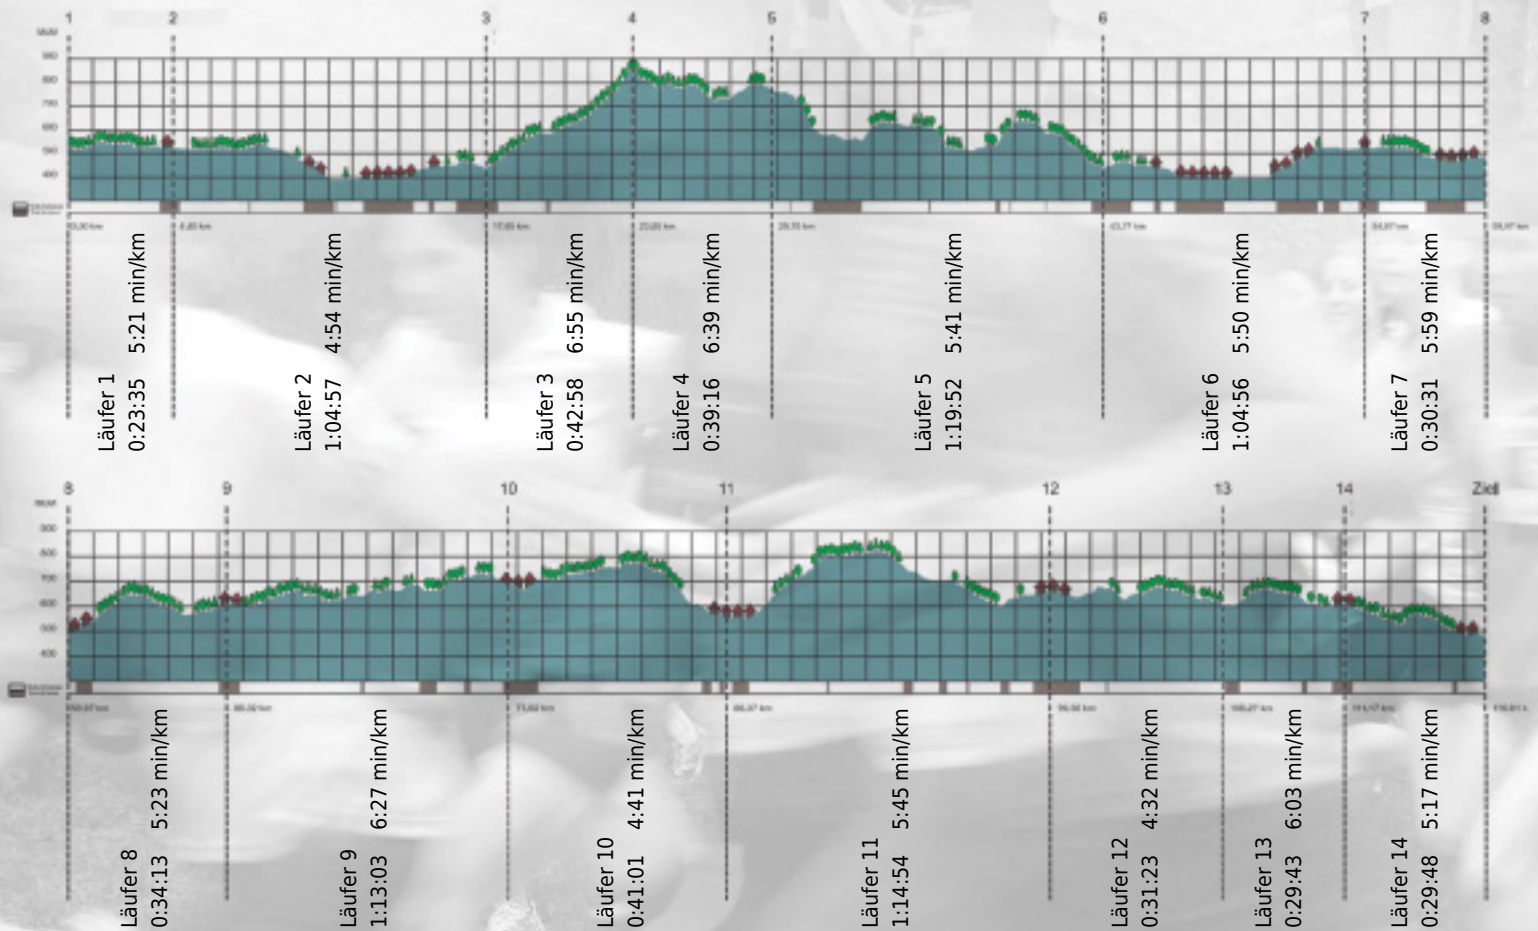

# URKUNDE

**Platz gesamt: 673**

**Platz Kategorie: 376**

## PHantastische 14

**Kategorie: Langsame**

**Laufzeit: 11:00:10 h (- min/km / - km/h)**

Sponsoren

Partner