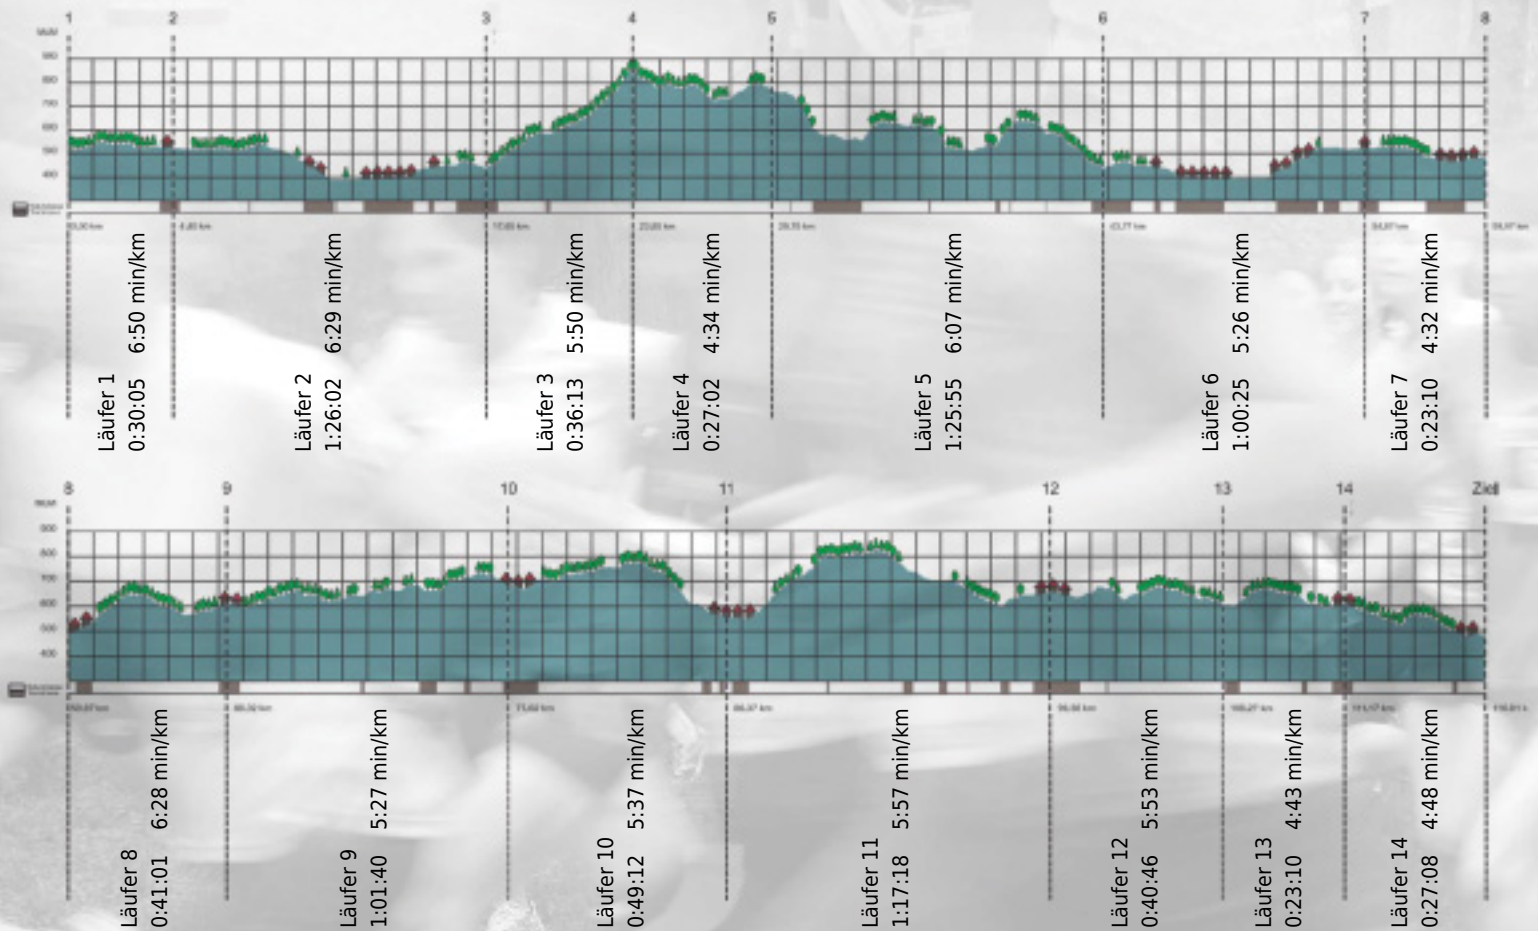

Stafette im
Grossraum
Zürich

GEDENKLAUF
WALTER HIEMEYER

URKUNDE

Platz gesamt: 704

Platz Kategorie: 403

Binzmühle in Rotation

Kategorie: Langsame

Laufzeit: 11:09:07 h (- min/km / - km/h)