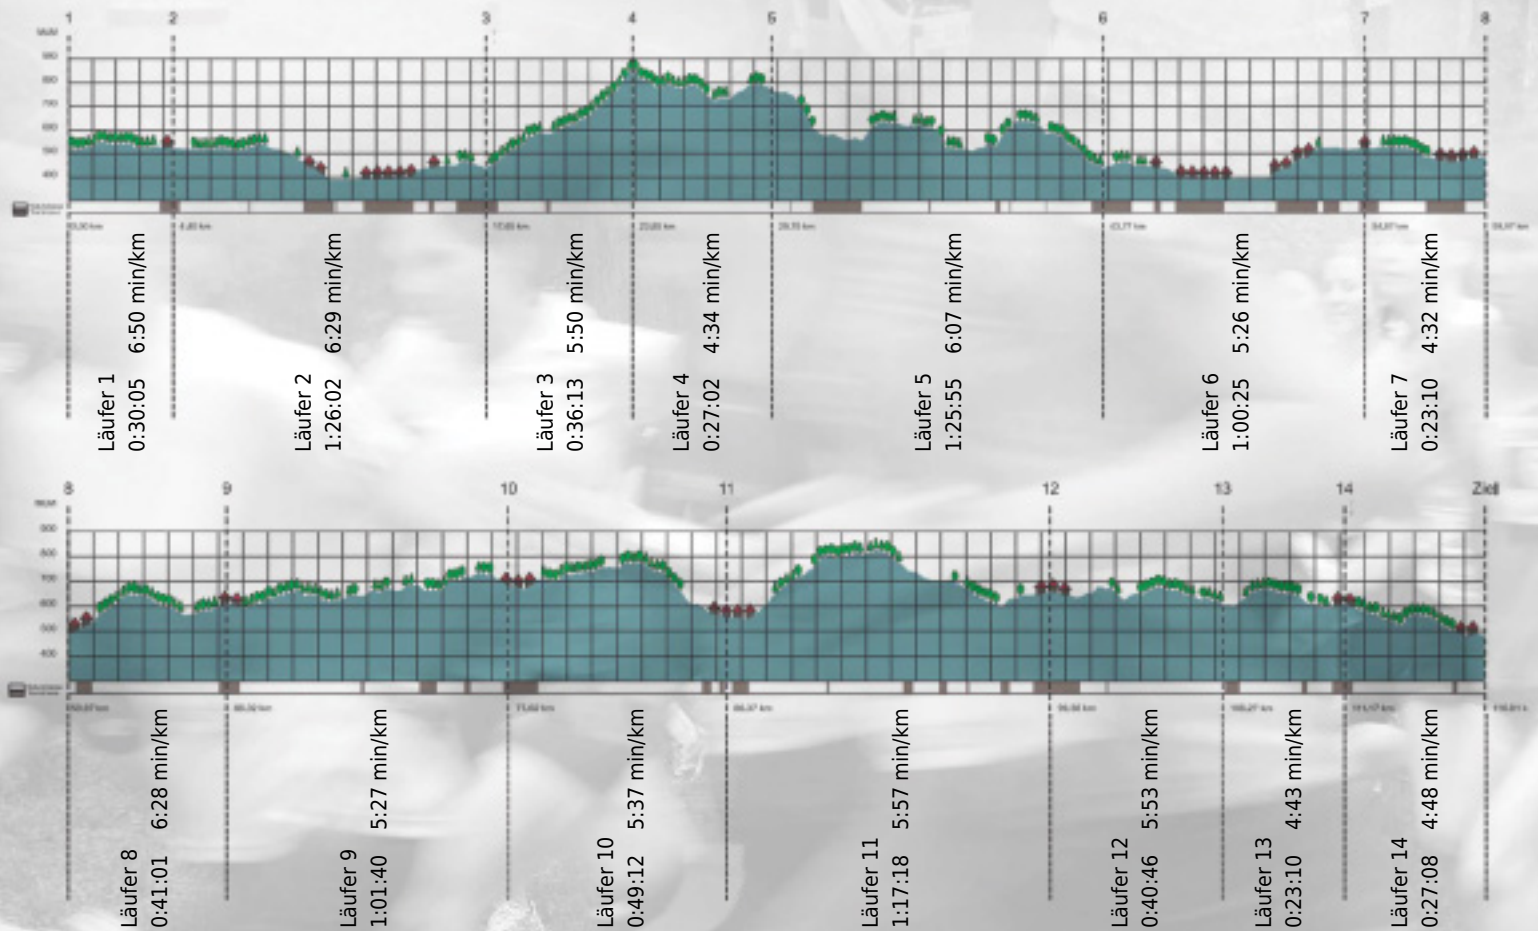

# URKUNDE

Platz gesamt: 704

Platz Kategorie: 403

## Binzmühle in Rotation

Kategorie: Langsame

Laufzeit: 11:09:07 h (5:43 min/km / 10.40 km/h)

Sponsoren

ALSTOM

NZZ

Partner

teEurope