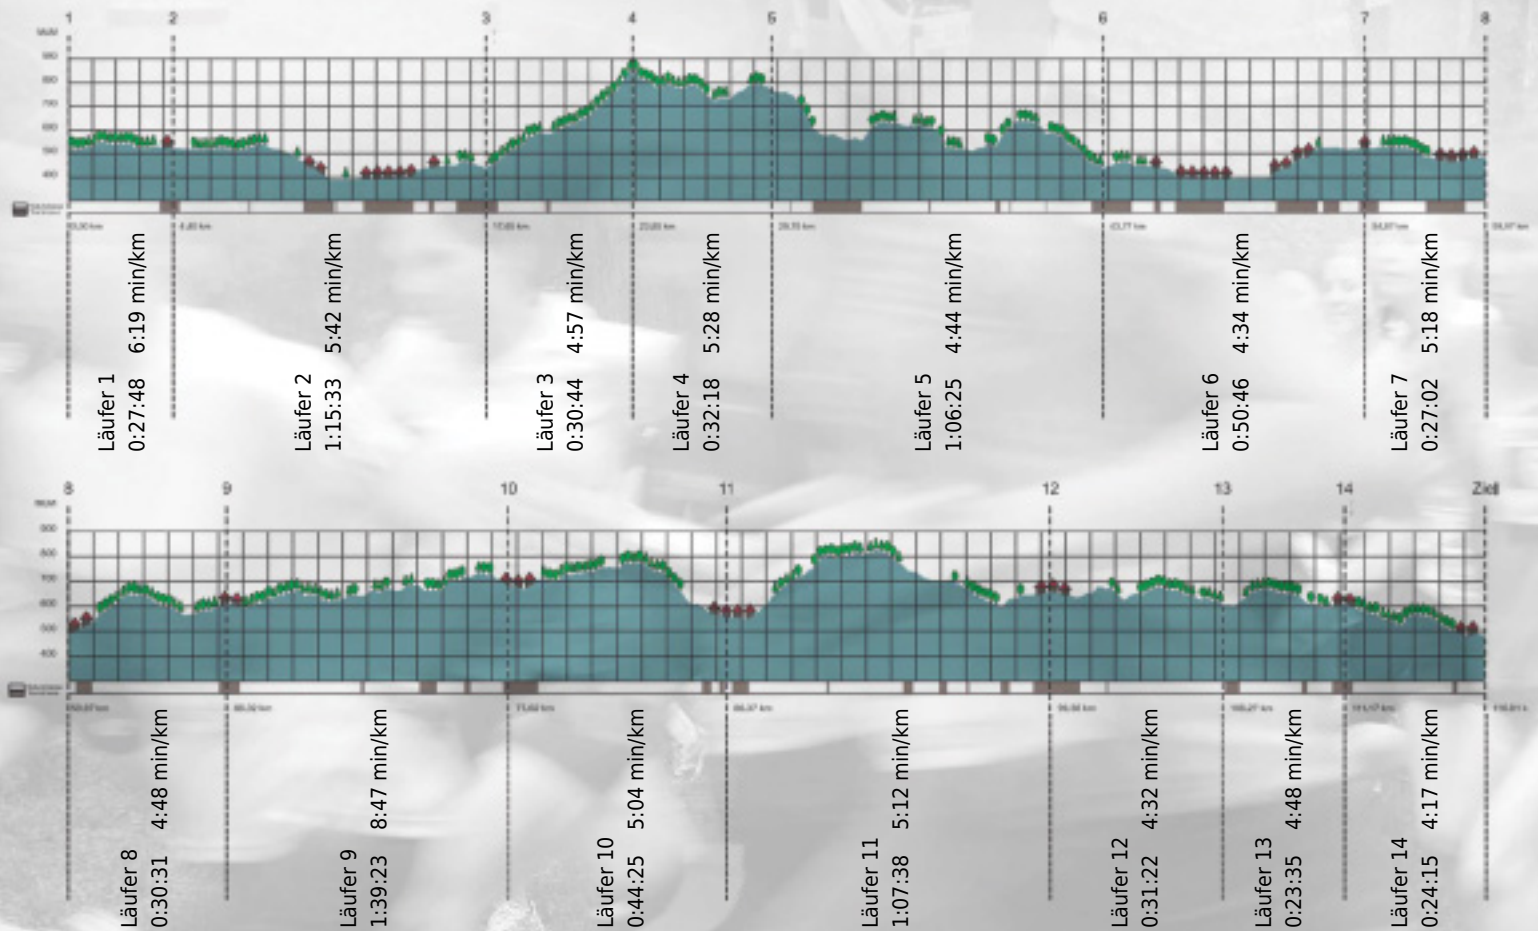

URKUNDE

Platz gesamt: 518

Platz Kategorie: 236

BLZ connection

Kategorie: Langsame

Laufzeit: 10:31:45 h (5:24 min/km / 11.09 km/h)

Sponsoren

ALSTOM