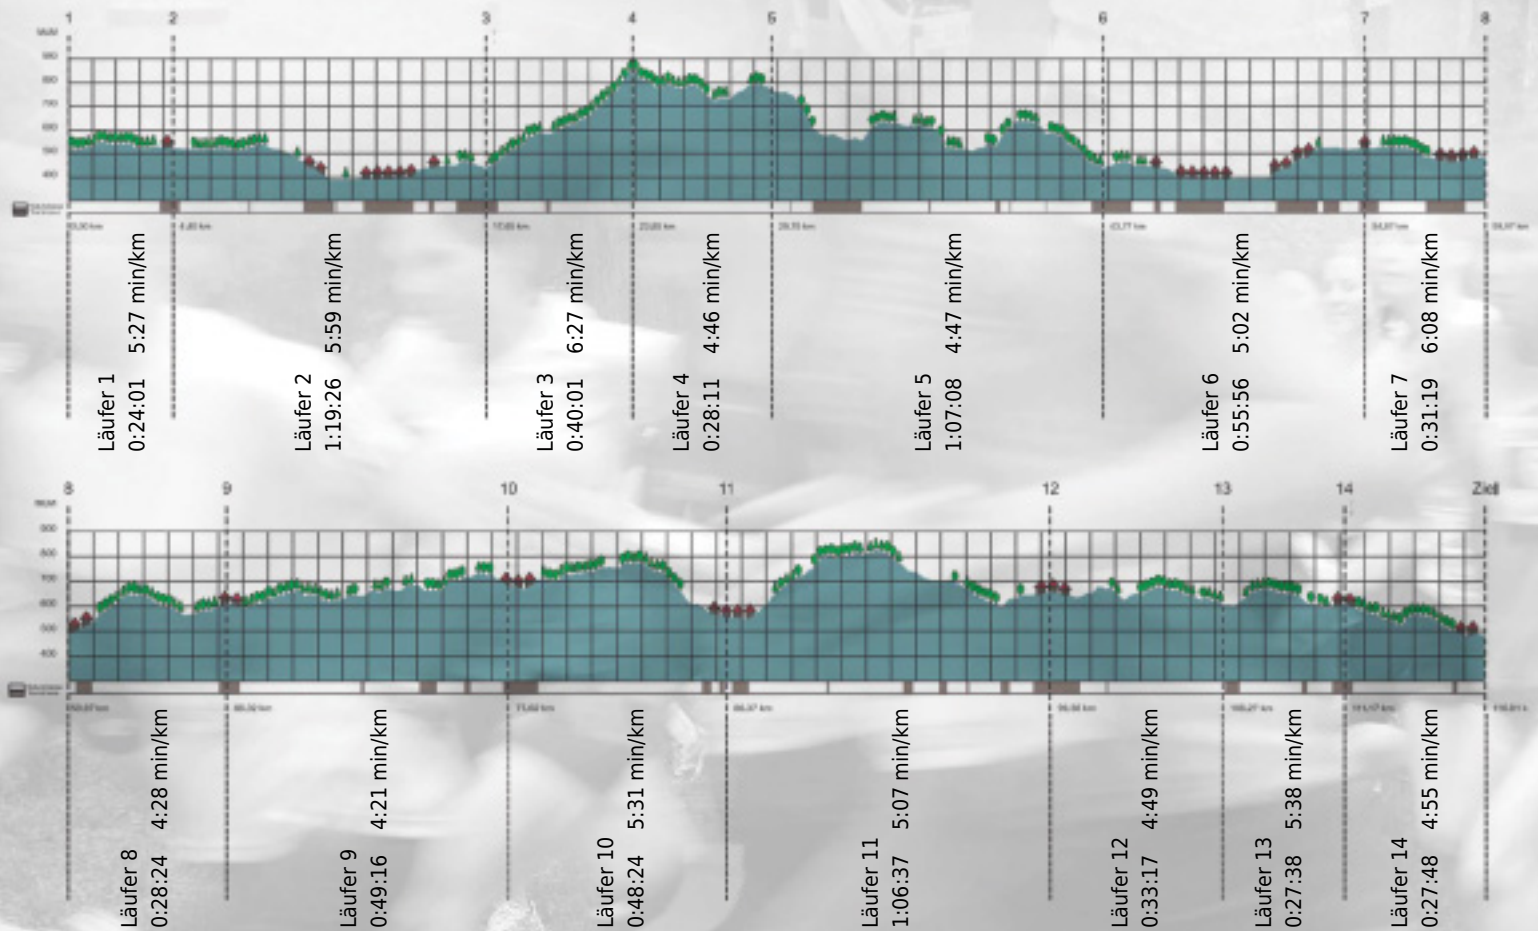

URKUNDE

Platz gesamt: 356

Platz Kategorie: 116

Boehringer Ingelheim Fonds

Kategorie: Langsame

Laufzeit: 10:07:26 h (5:12 min/km / 11.46 km/h)

Sponsoren

Partner