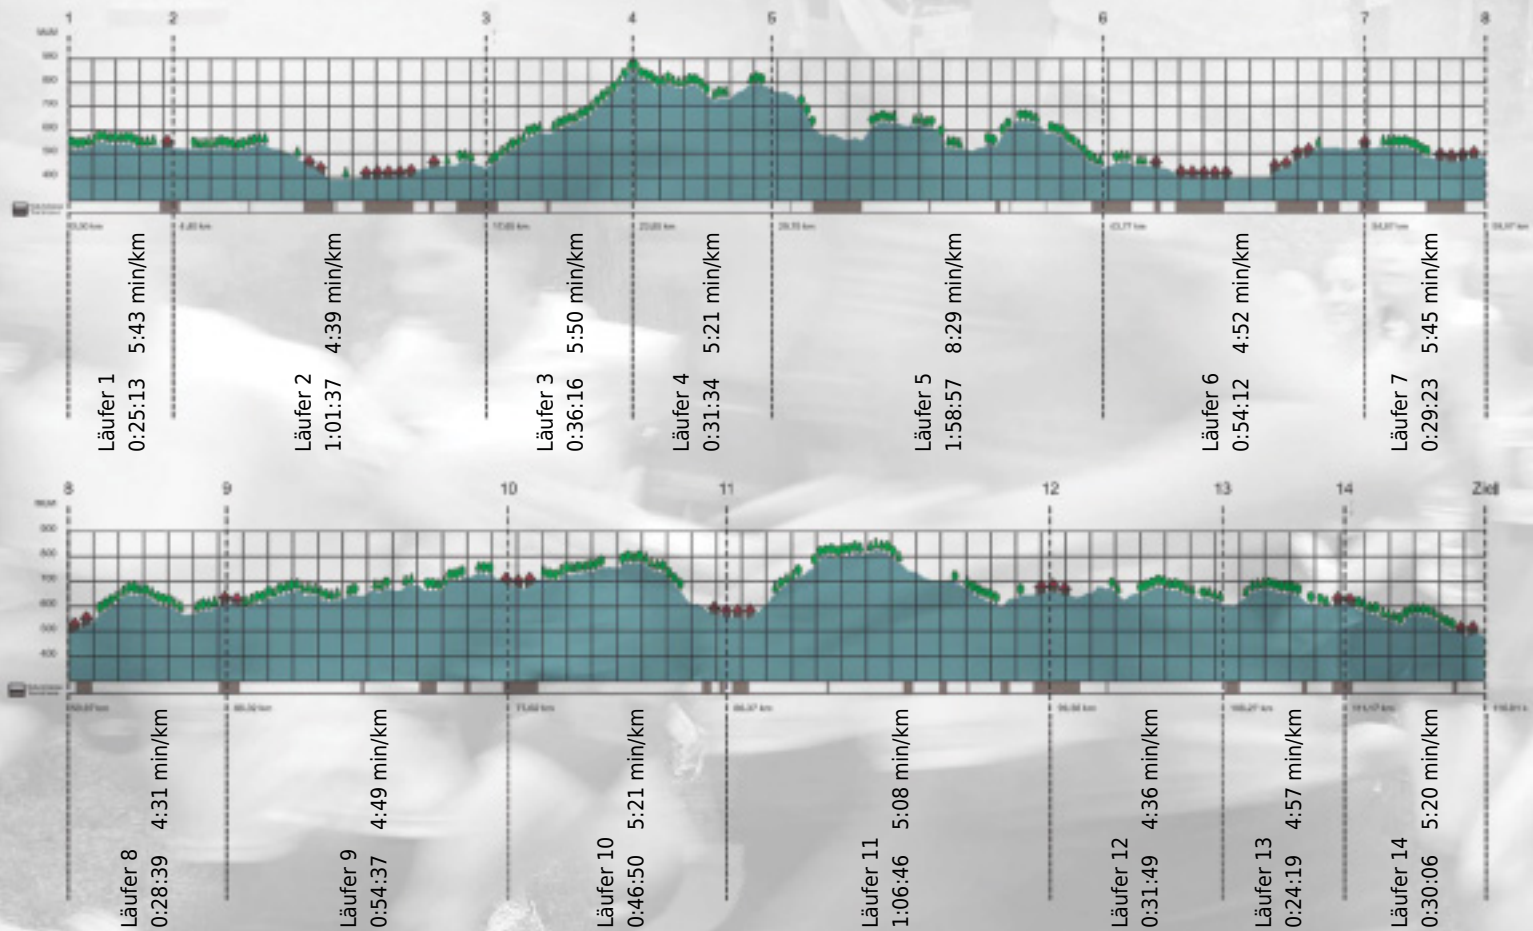

URKUNDE

Platz gesamt: 574

Platz Kategorie: 285

bratschi buoben kehren wieder

Kategorie: Langsame

Laufzeit: 10:40:18 h (5:28 min/km / 10.87 km/h)

Sponsoren

ALSTOM