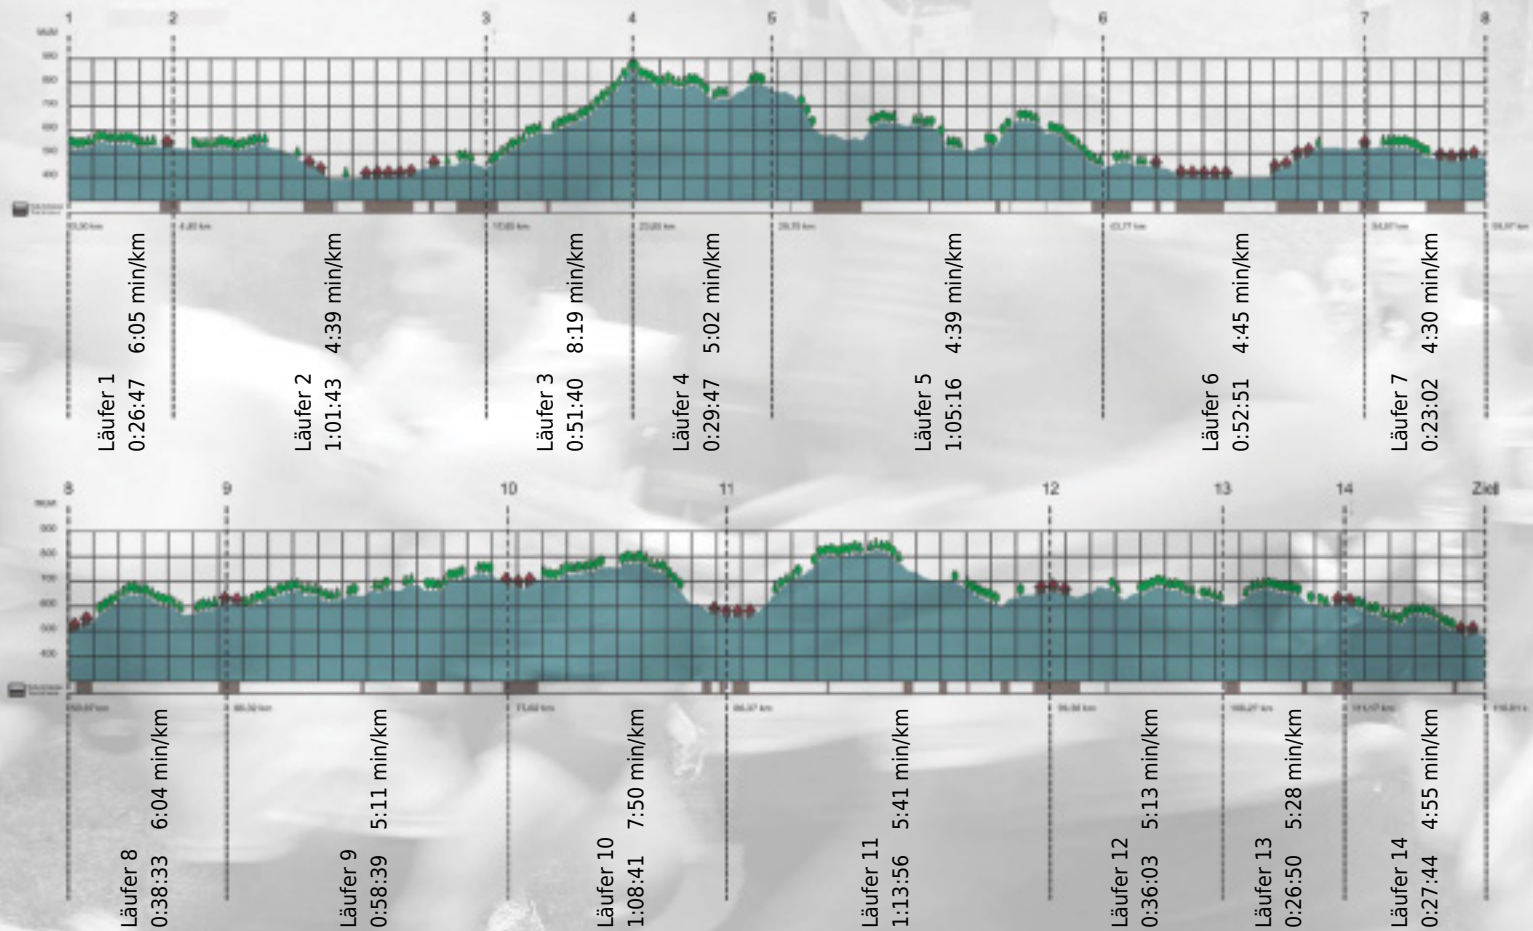

URKUNDE

Platz gesamt: 585

Platz Kategorie: 295

Capital Dynamics

Kategorie: Langsame

Laufzeit: 10:41:32 h (5:29 min/km / 10.85 km/h)

Sponsoren

Partner