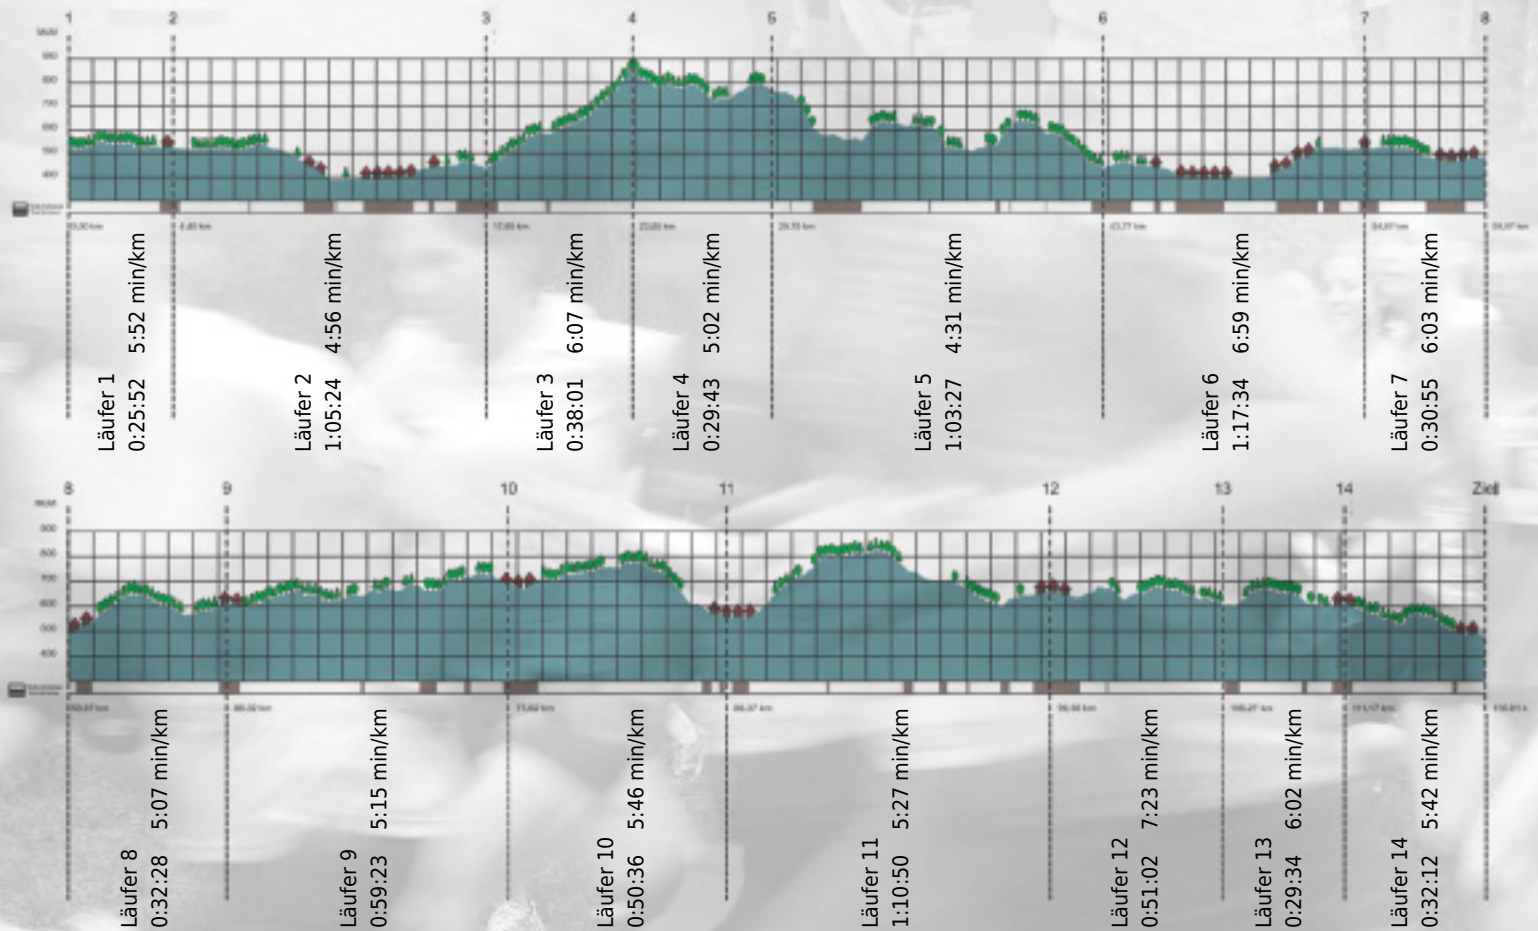

# URKUNDE

**Platz gesamt: 658**

**Platz Kategorie: 363**

## Chräbsli Jäger

**Kategorie: Langsame**

**Laufzeit: 10:57:01 h (5:37 min/km / 10.59 km/h)**

Sponsoren

Partner