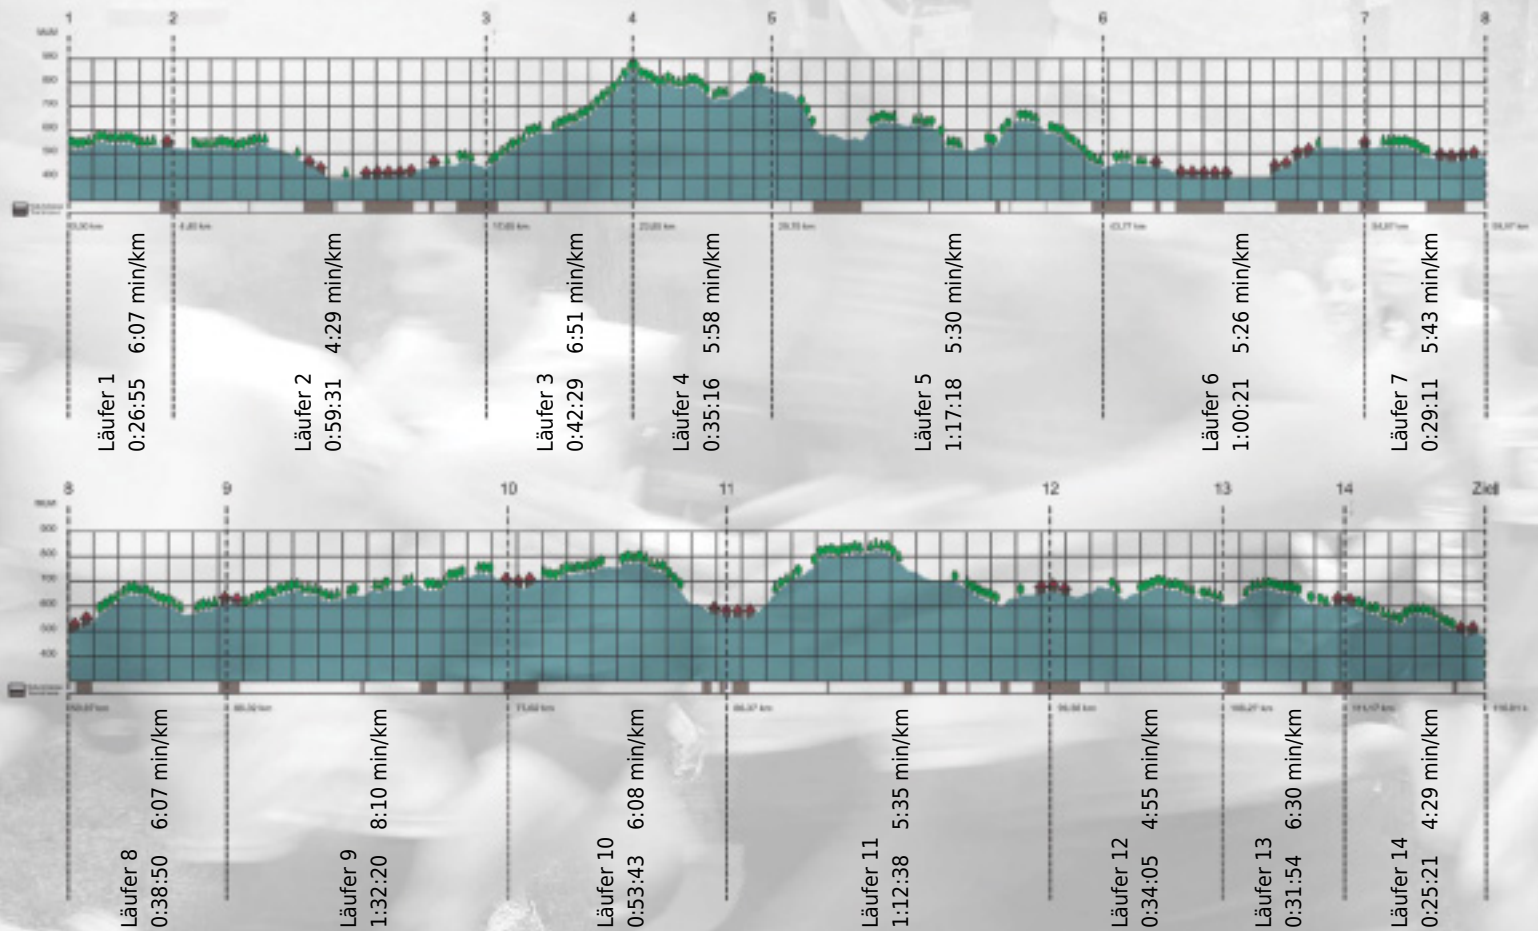

Stafette im
Grossraum
Zürich

GEDENKLAUF
WALTER HIEMEYER

URKUNDE

Platz gesamt: 730

Platz Kategorie: 427

Disney Research & CGL

Kategorie: Langsame

Laufzeit: 11:19:52 h (5:49 min/km / 10.31 km/h)