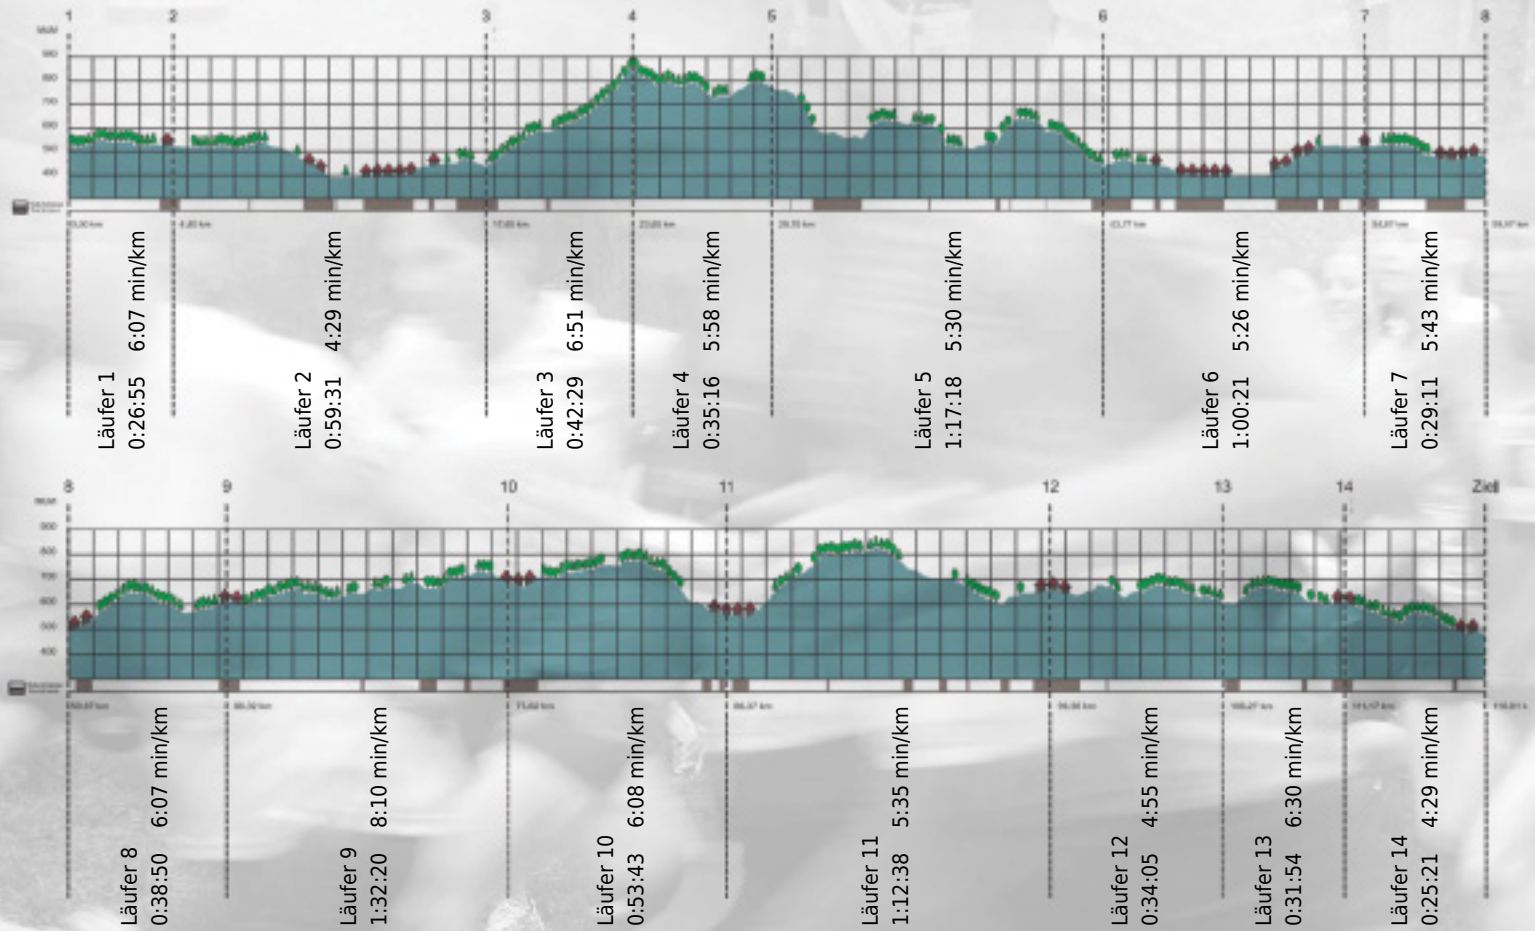

Stafette im
Grossraum
Zürich

GEDENKLAUF
WALTER HIEMEYER

URKUNDE

Platz gesamt: 730

Platz Kategorie: 427

Disney Research & CGL

Kategorie: Langsame

Laufzeit: 11:19:52 h (5:49 min/km / 10.24 km/h)