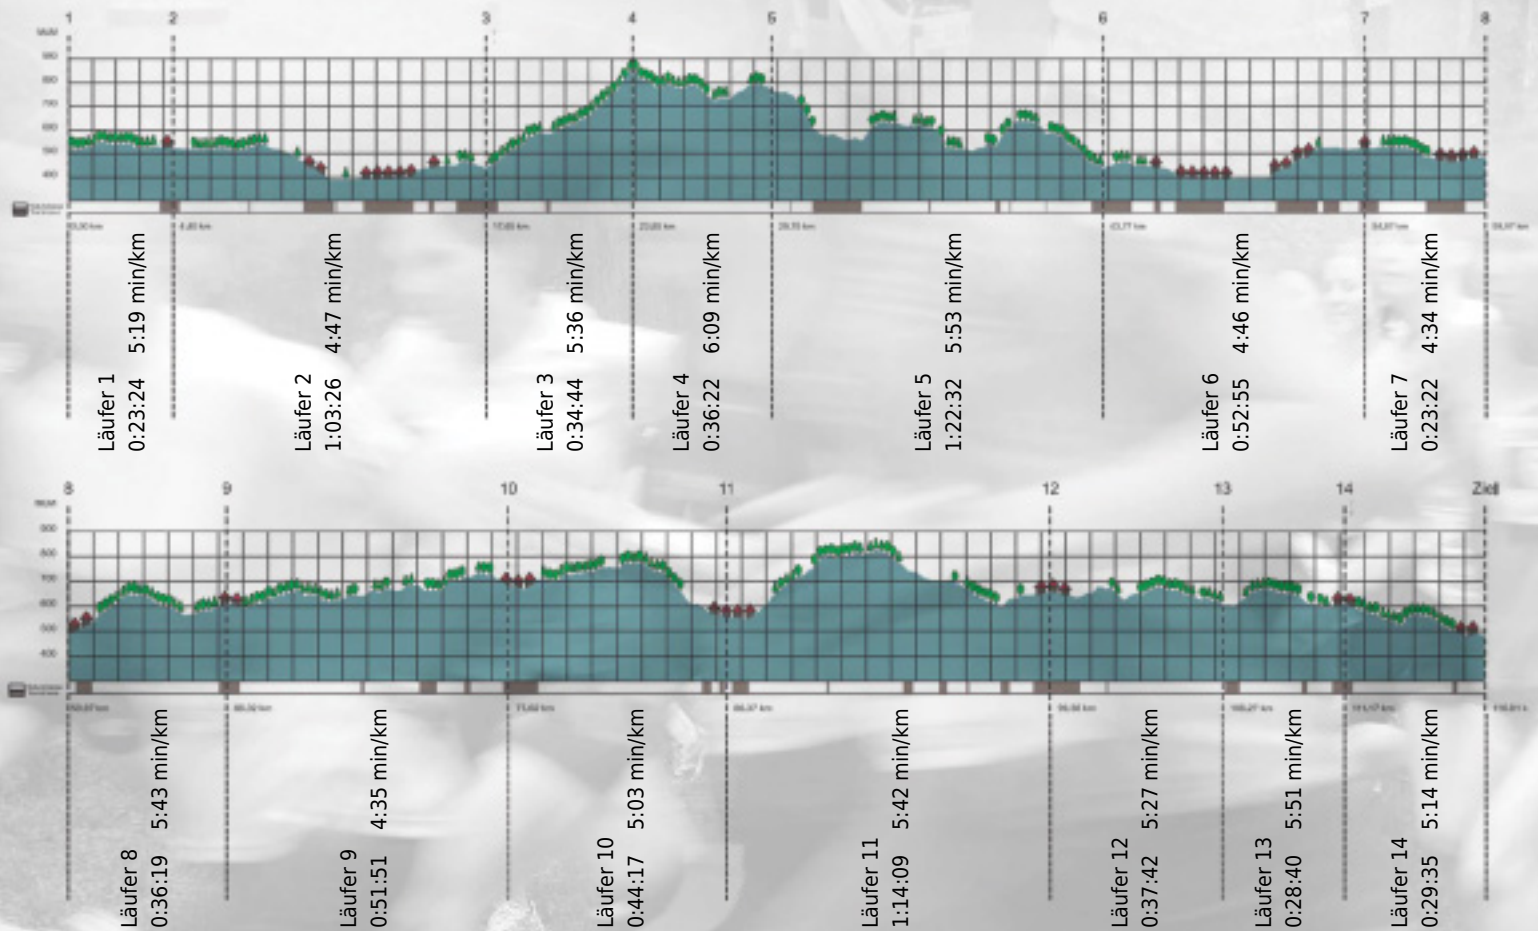

Stafette im
Grossraum
Zürich

GEDENKLAUF
WALTER HIEMEYER

URKUNDE

Platz gesamt: 435

Platz Kategorie: 172

Empa Mix

Kategorie: Langsame

Laufzeit: 10:19:18 h (5:18 min/km / 11.32 km/h)