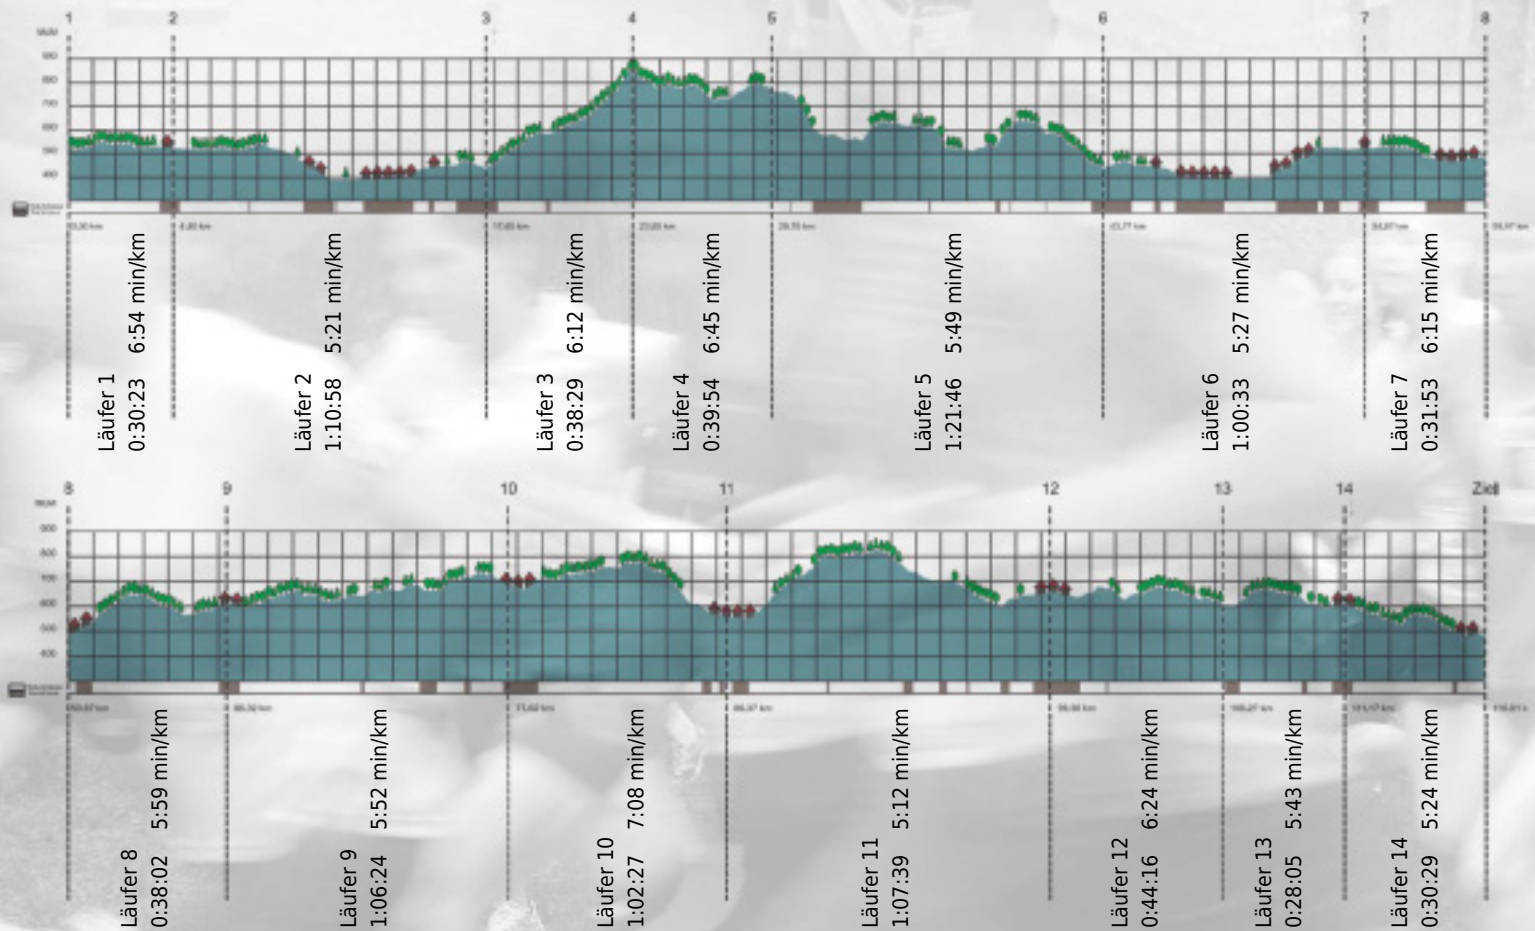

**GEDENKLAUF
WALTER HIEMEYER**

URKUNDE

Platz gesamt: 747

Platz Kategorie: 442

Erwachsenensportgruppe KSF

Kategorie: Langsame

Laufzeit: 11:31:18 h (5:55 min/km / 10.14 km/h)

Sponsoren