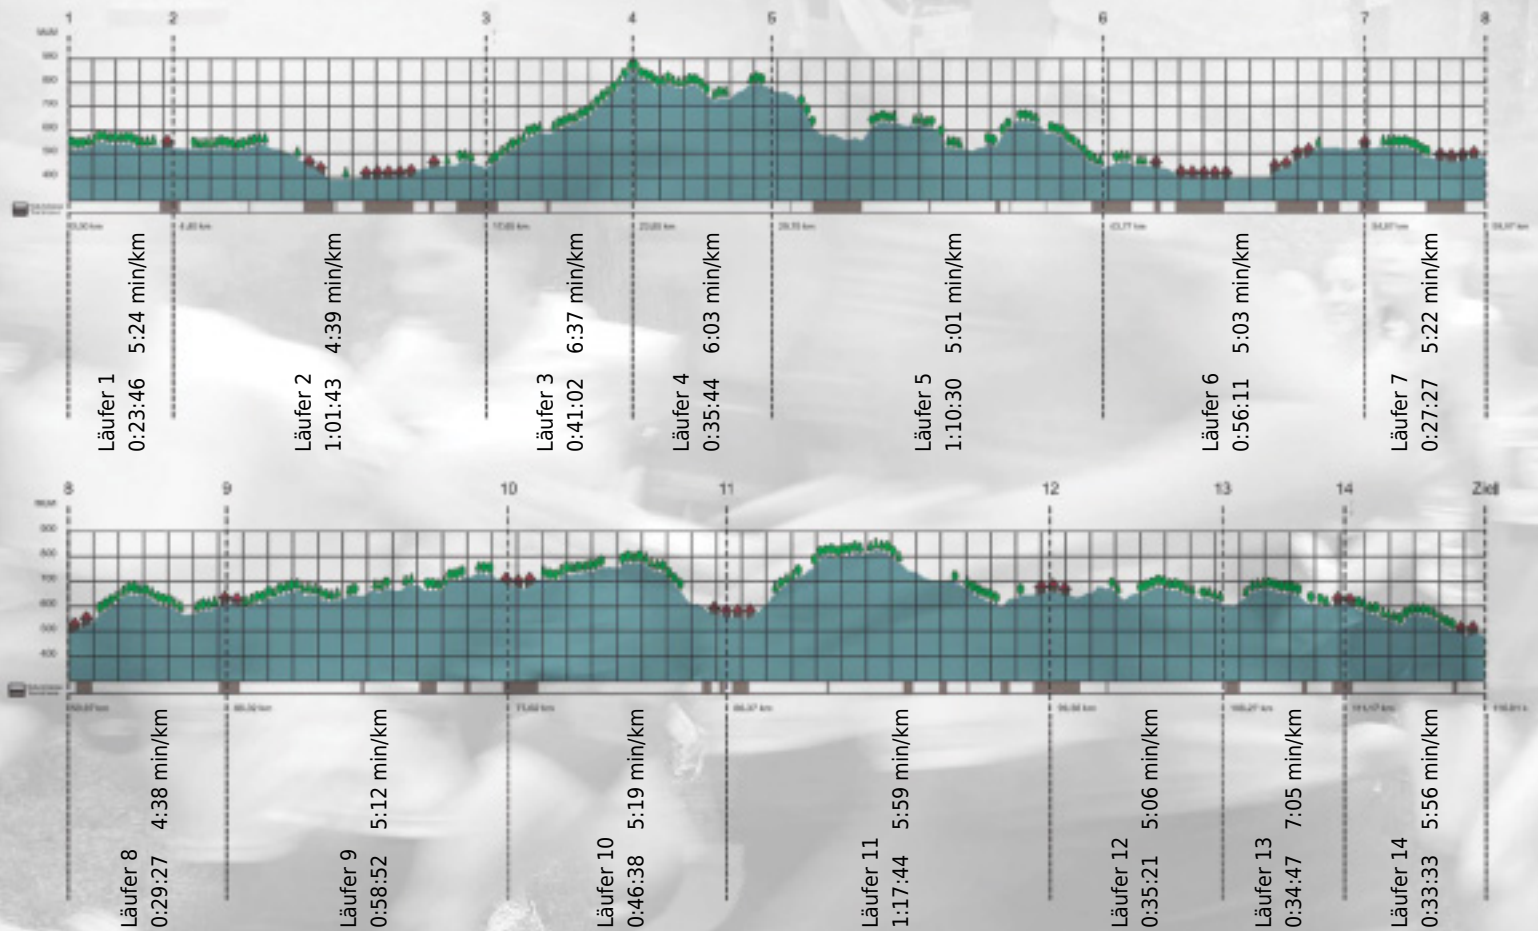

URKUNDE

Platz gesamt: 525

Platz Kategorie: 243

Aberschneller

Kategorie: Langsame

Laufzeit: 10:32:45 h (5:25 min/km / 11.00 km/h)

Sponsoren

Partner