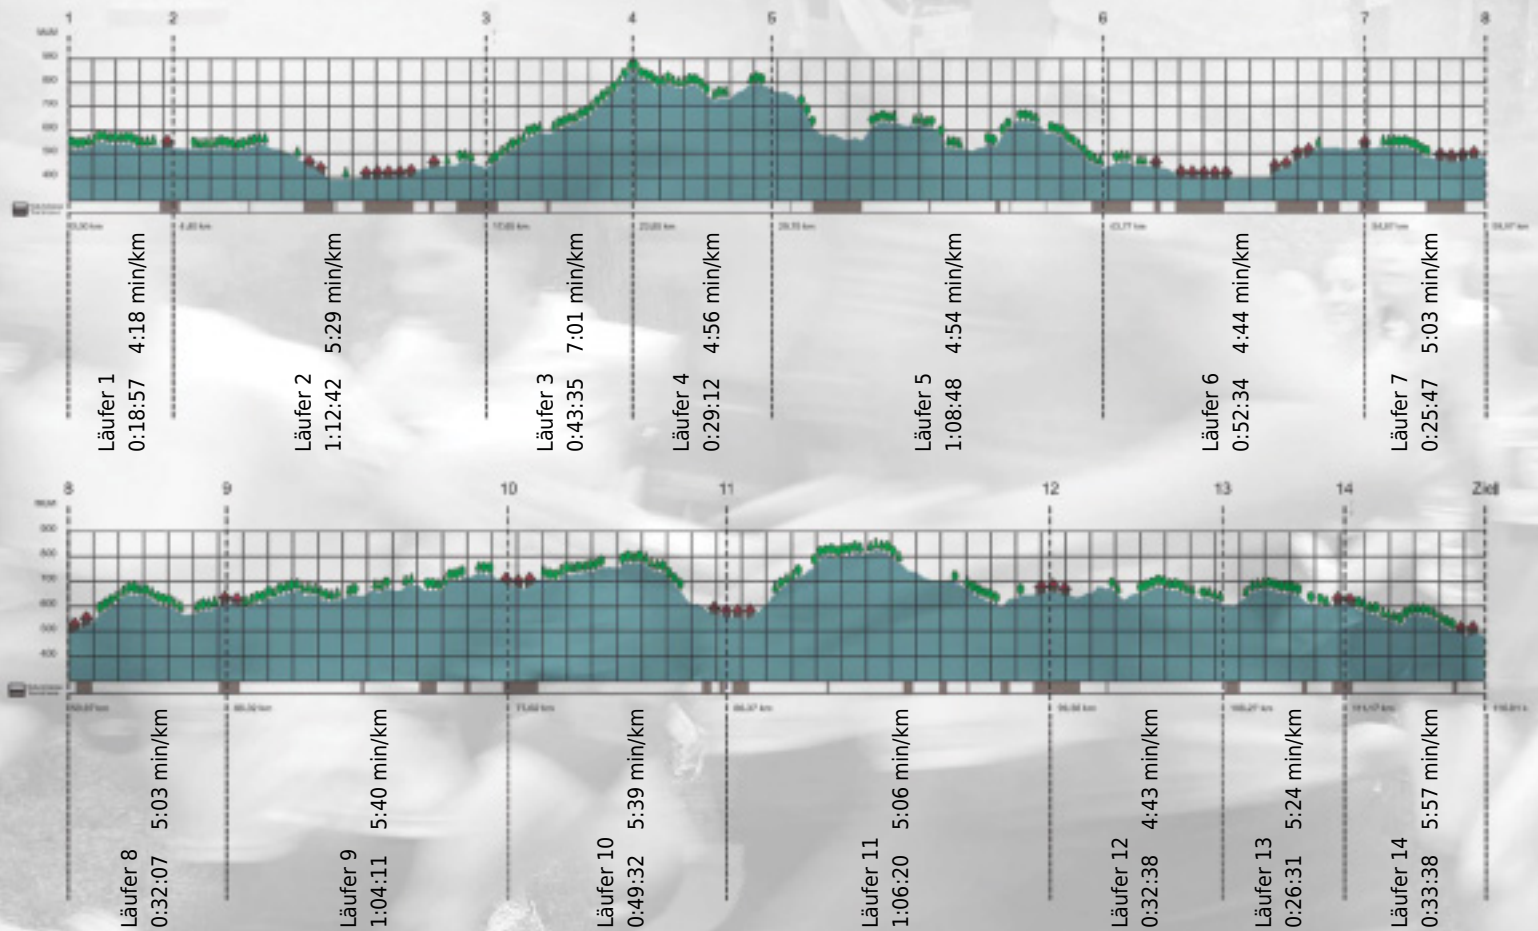

URKUNDE

Platz gesamt: 410

Platz Kategorie: 151

Publisisyphus

Kategorie: Langsame

Laufzeit: 10:16:32 h (- min/km / - km/h)

Sponsoren

Partner