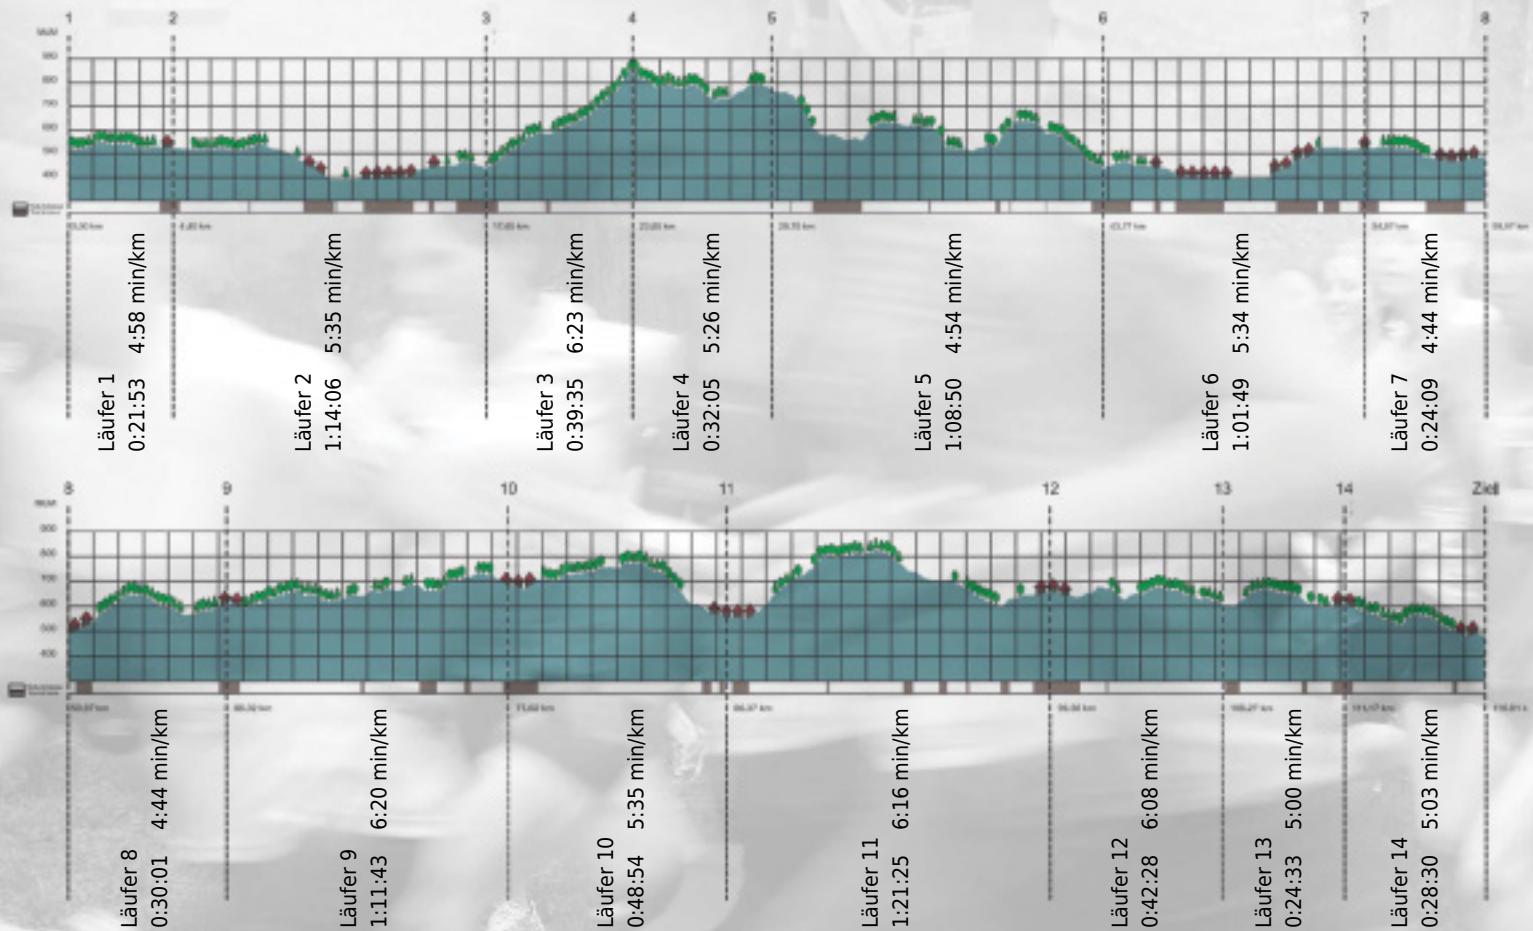

URKUNDE

Platz gesamt: 626

Platz Kategorie: 332

Faktor XIV

Kategorie: Langsame

Laufzeit: 10:50:01 h (5:33 min/km / 10.78 km/h)

Sponsoren

ALSTOM