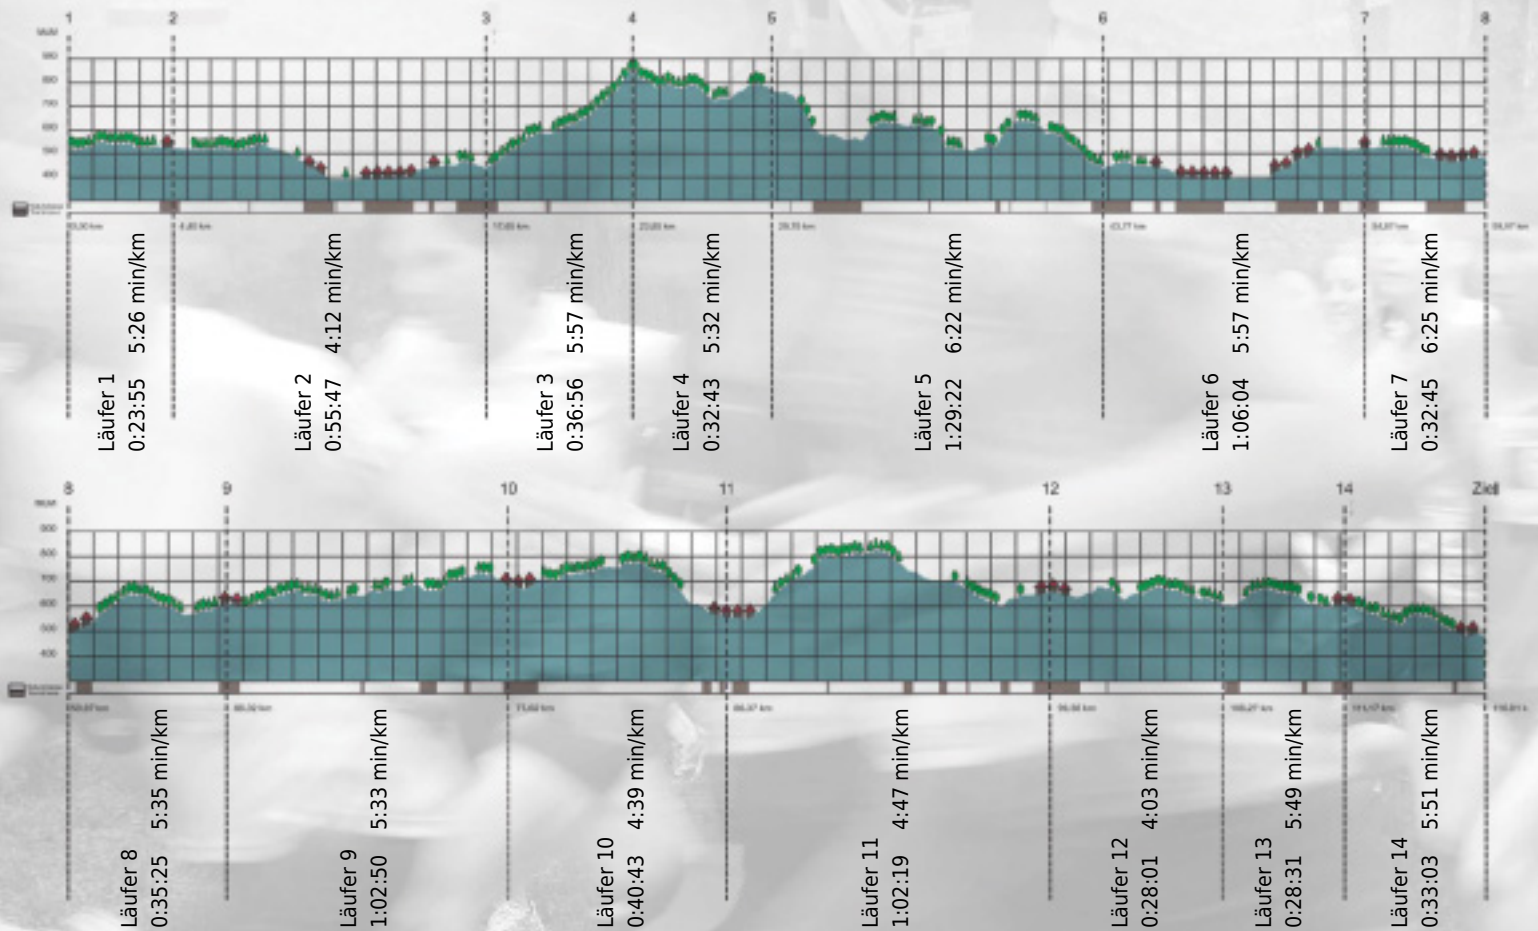

# URKUNDE

**Platz gesamt: 500**

**Platz Kategorie: 222**

## IRM Zürich

**Kategorie: Langsame**

**Laufzeit: 10:28:24 h (5:22 min/km / 11.08 km/h)**

Sponsoren

ALSTOM

NZZ

Partner

teEurope