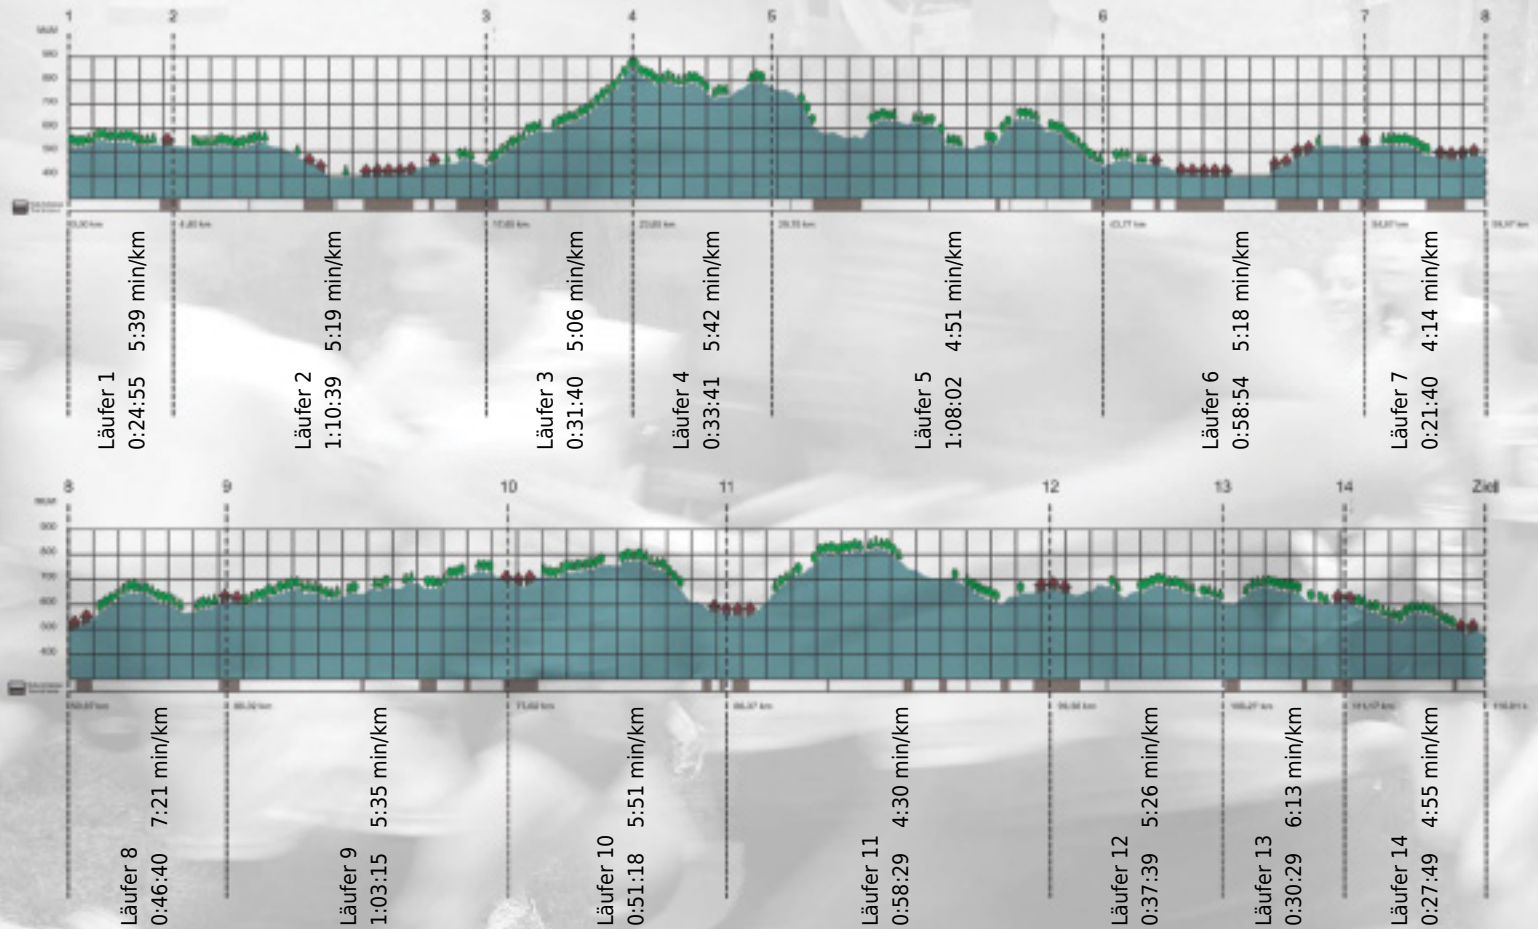

URKUNDE

Platz gesamt: 474

Platz Kategorie: 201

Neurun

Kategorie: Langsame

Laufzeit: 10:25:10 h (5:21 min/km / 11.13 km/h)

Sponsoren

Partner