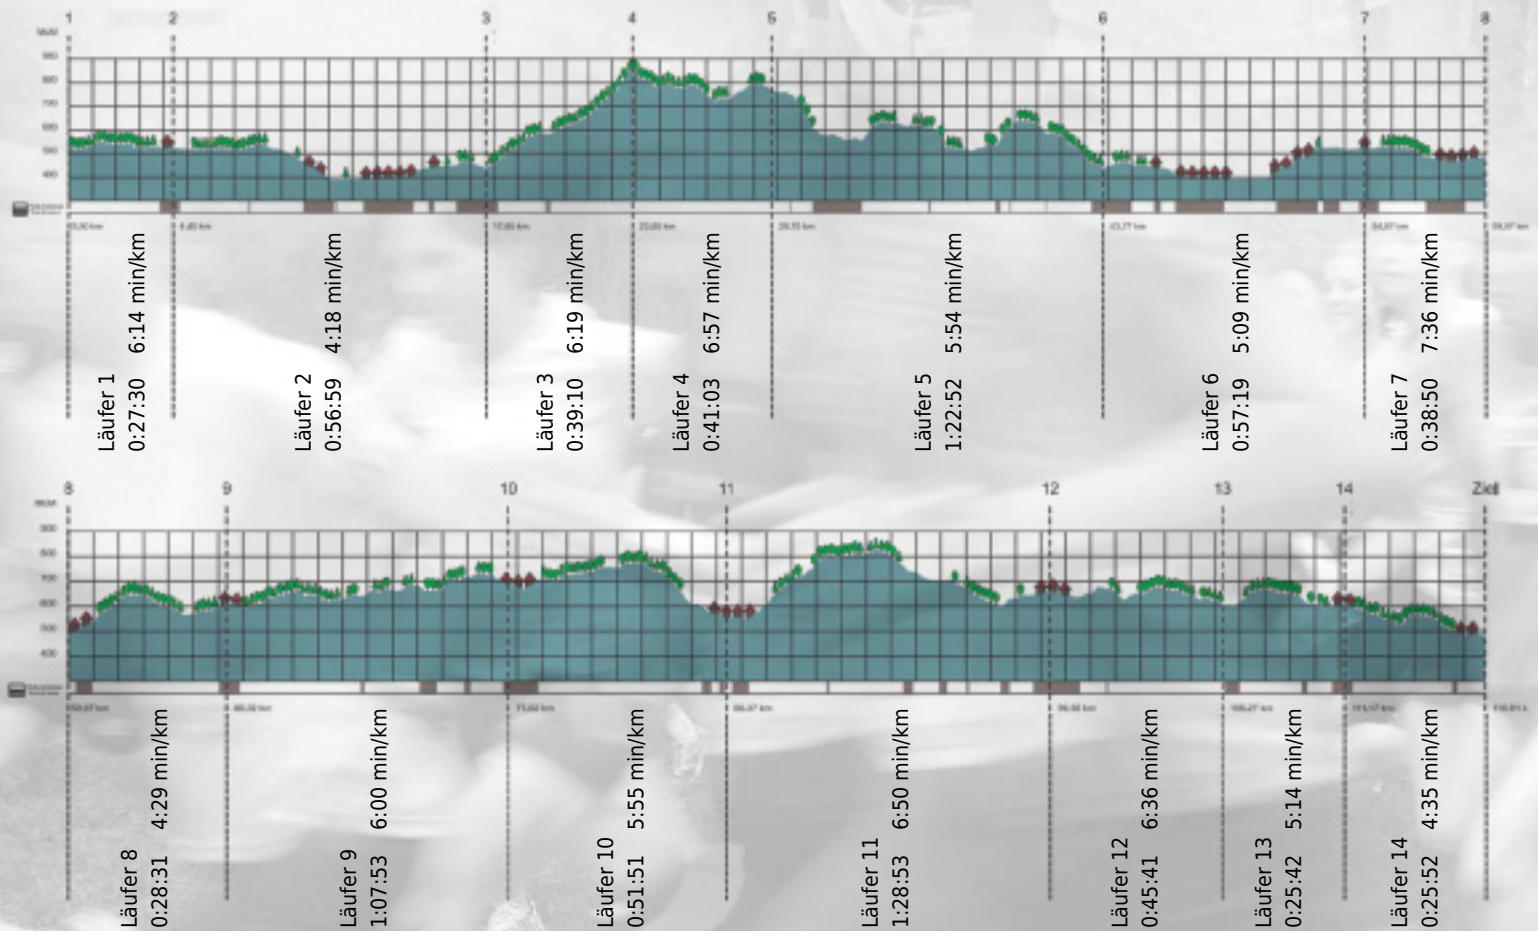

URKUNDE

Platz gesamt: 727

Platz Kategorie: 424

Pro Infirmis Zürich

Kategorie: Langsame

Laufzeit: 11:18:06 h (5:48 min/km / 10.33 km/h)

Sponsoren

Partner