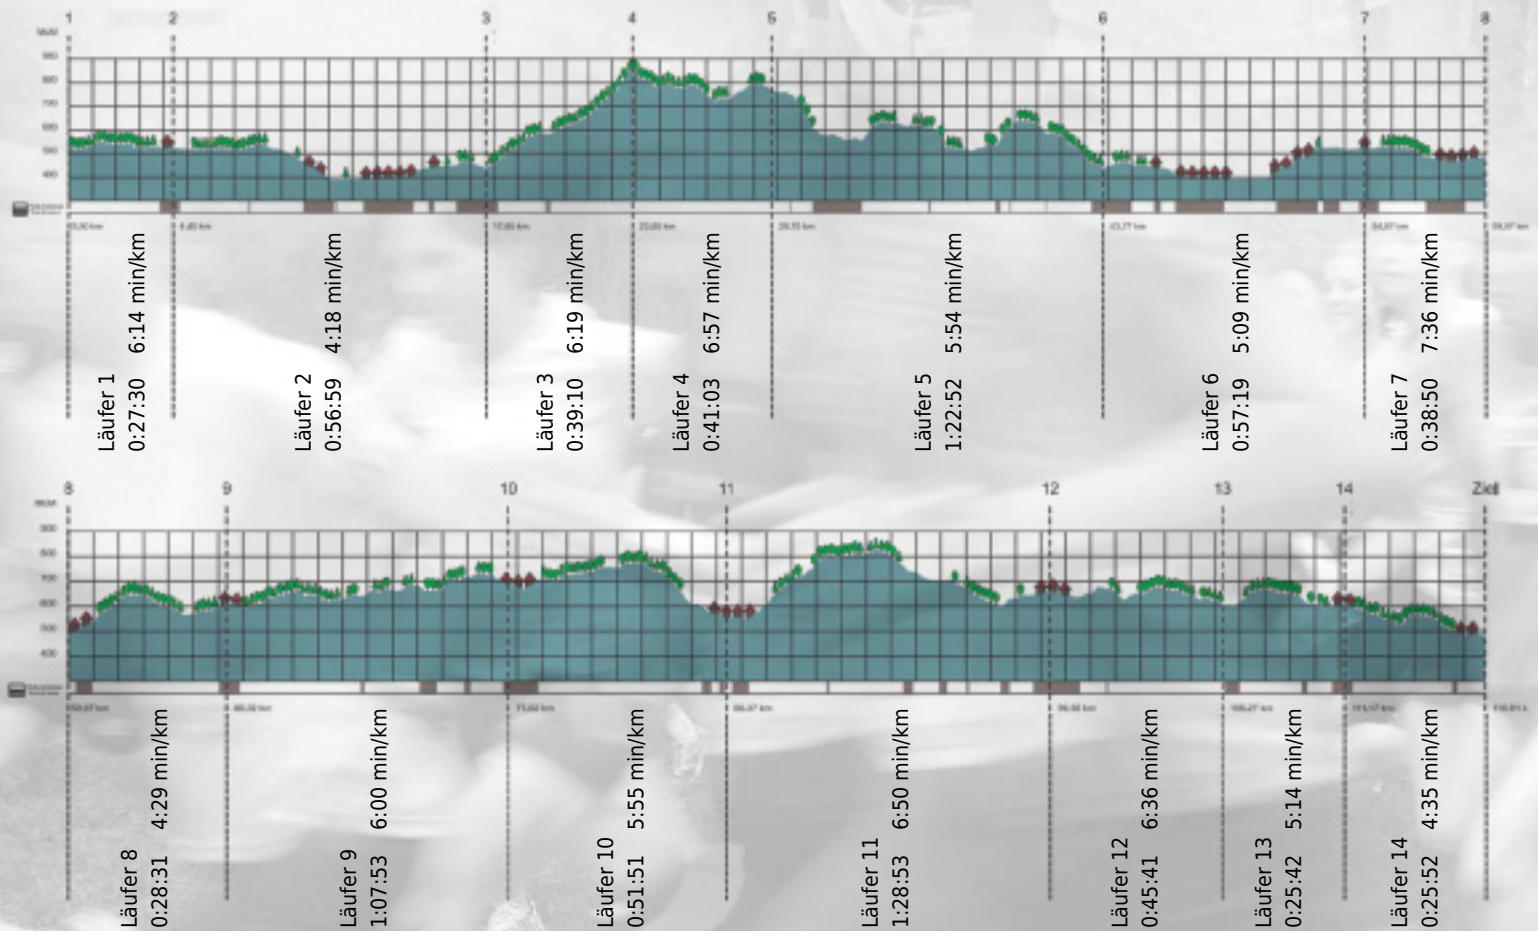

URKUNDE

Platz gesamt: 727

Platz Kategorie: 424

Pro Infirmis Zürich

Kategorie: Langsame

Laufzeit: 11:18:06 h (5:48 min/km / 10.26 km/h)

Sponsoren

ALSTOM