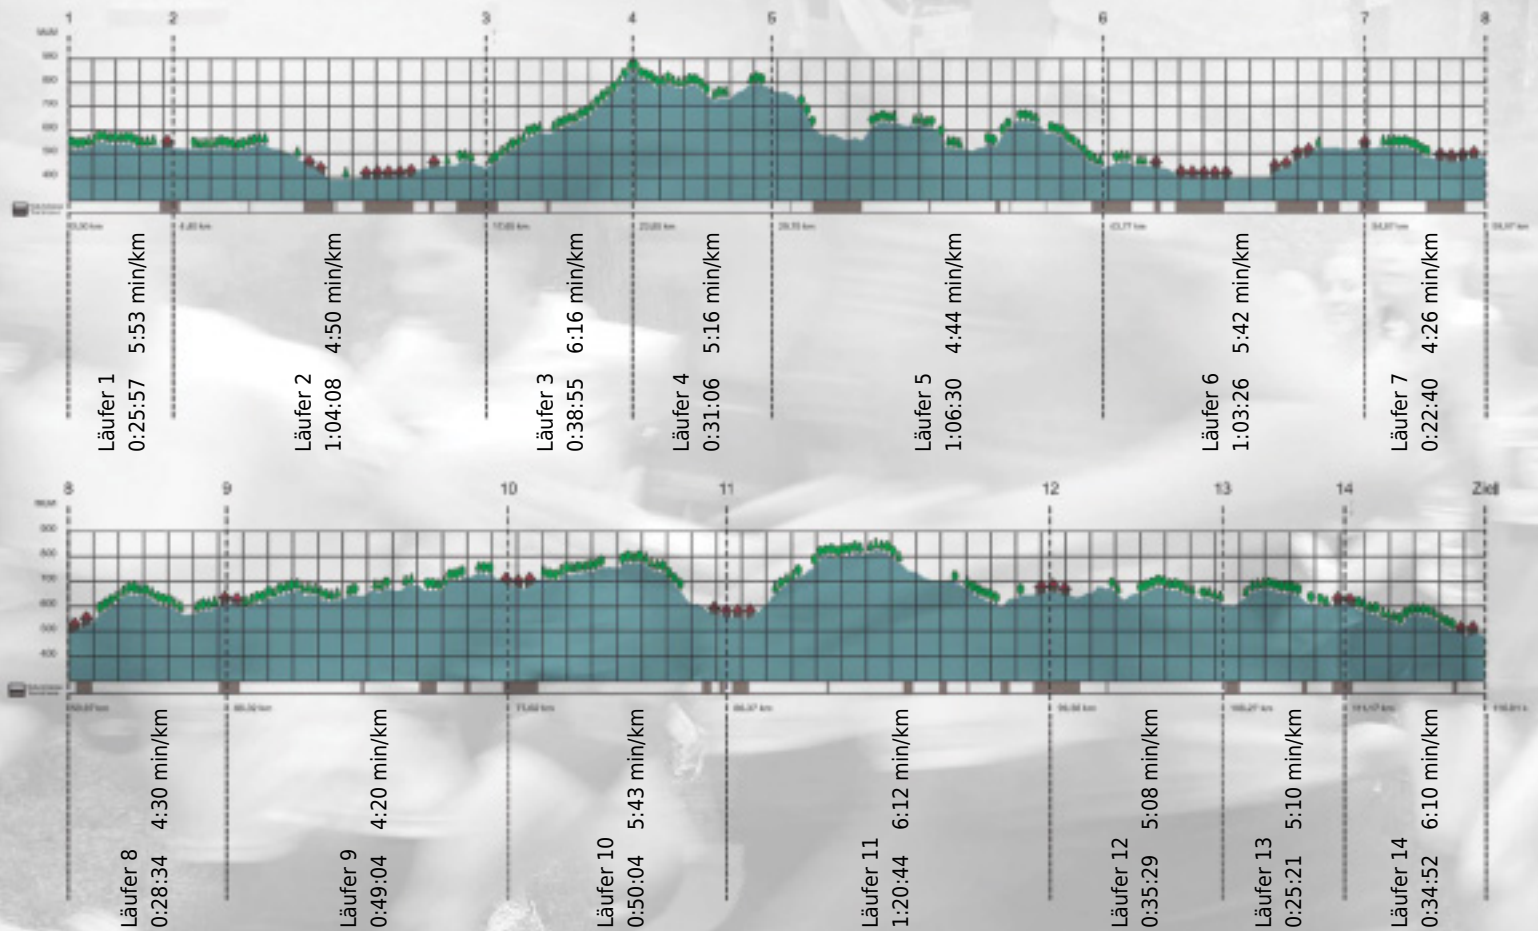

# URKUNDE

**Platz gesamt: 413**

**Platz Kategorie: 153**

## PSI TOMCATs

**Kategorie: Langsame**

**Laufzeit: 10:16:50 h (5:16 min/km / 11.36 km/h)**

Sponsoren

ALSTOM

NZZ

Partner

Zürich den 09.Mai 2011