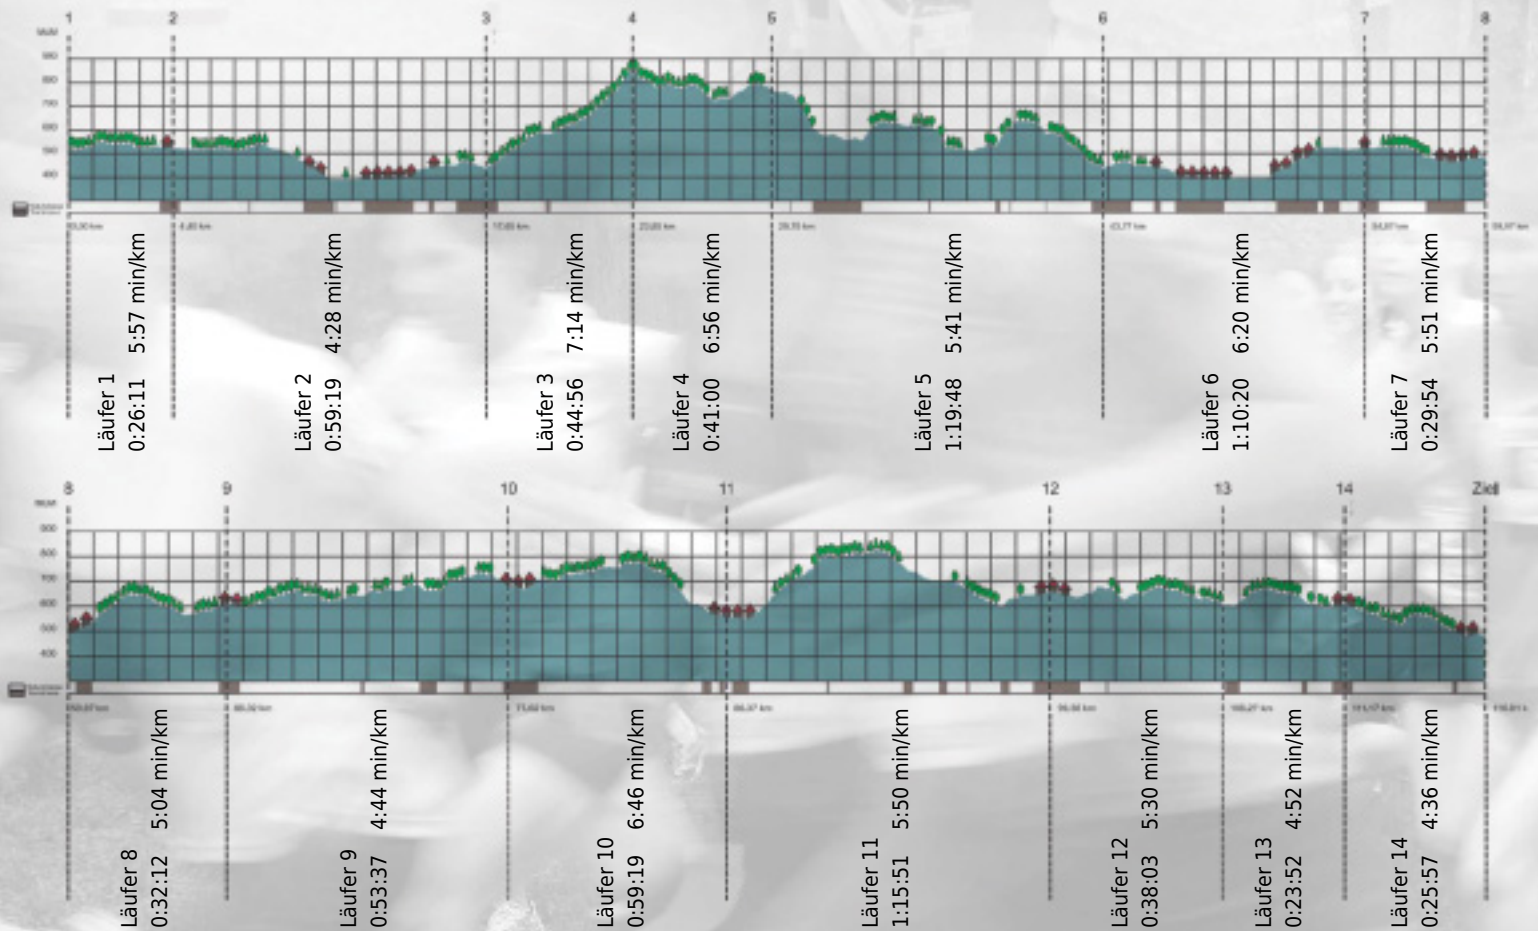

URKUNDE

Platz gesamt: 674

Platz Kategorie: 377

PwC BAM 2

Kategorie: Langsame

Laufzeit: 11:00:19 h (5:39 min/km / 10.54 km/h)

Sponsoren

ALSTOM