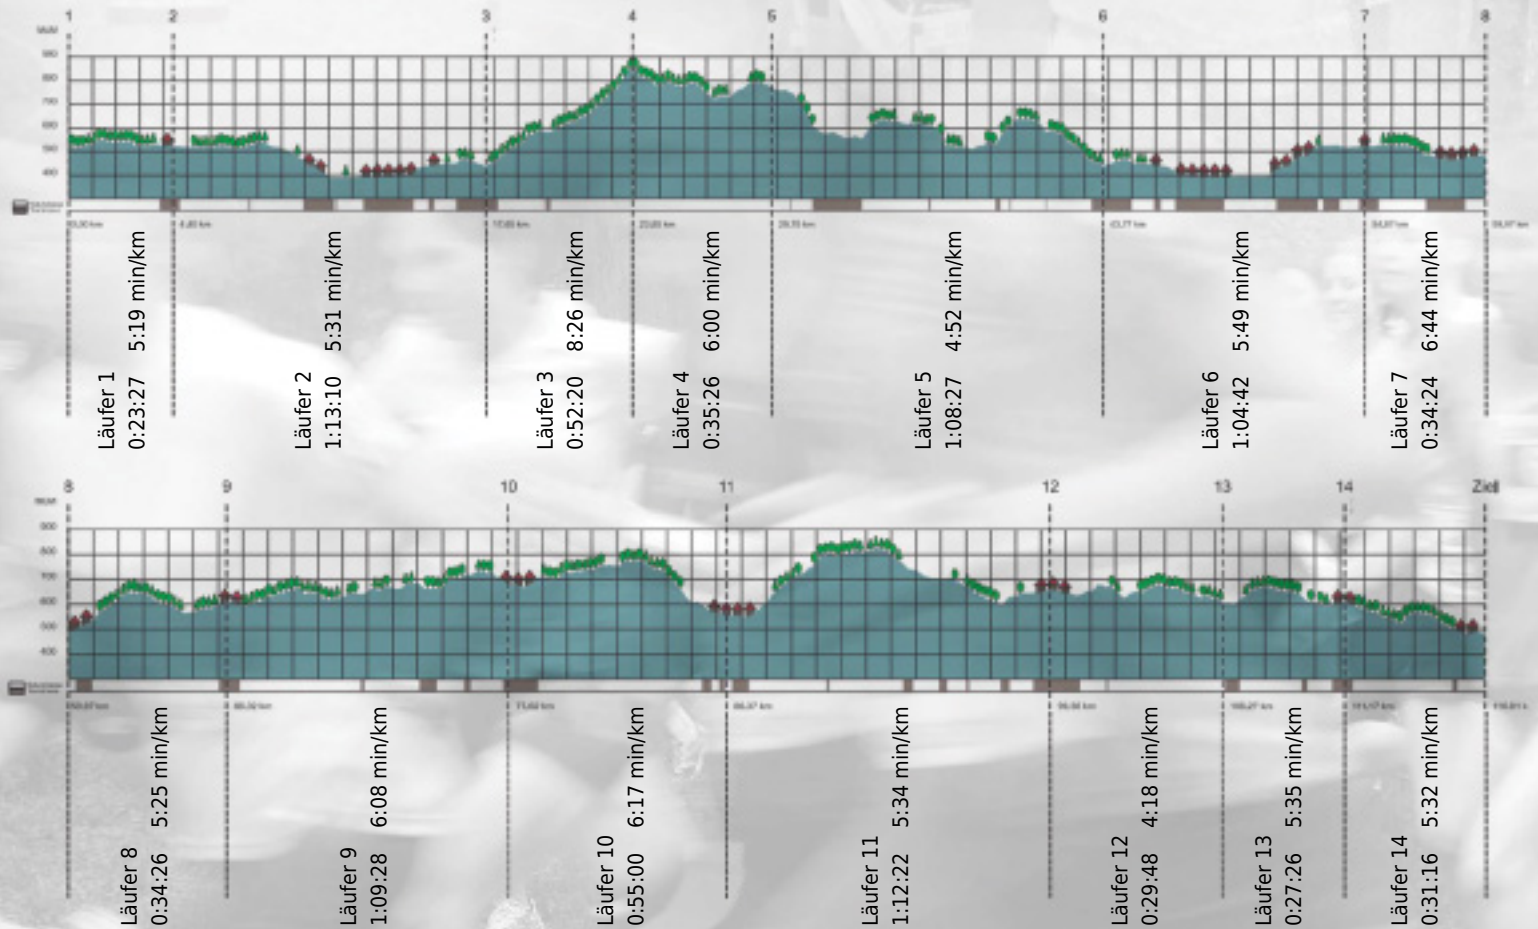

# URKUNDE

**Platz gesamt: 713**

**Platz Kategorie: 411**

## RiskLab Switzerland

**Kategorie: Langsame**

**Laufzeit: 11:11:42 h (5:45 min/km / 10.36 km/h)**

Sponsoren

Partner

Zürich den 09.Mai 2011