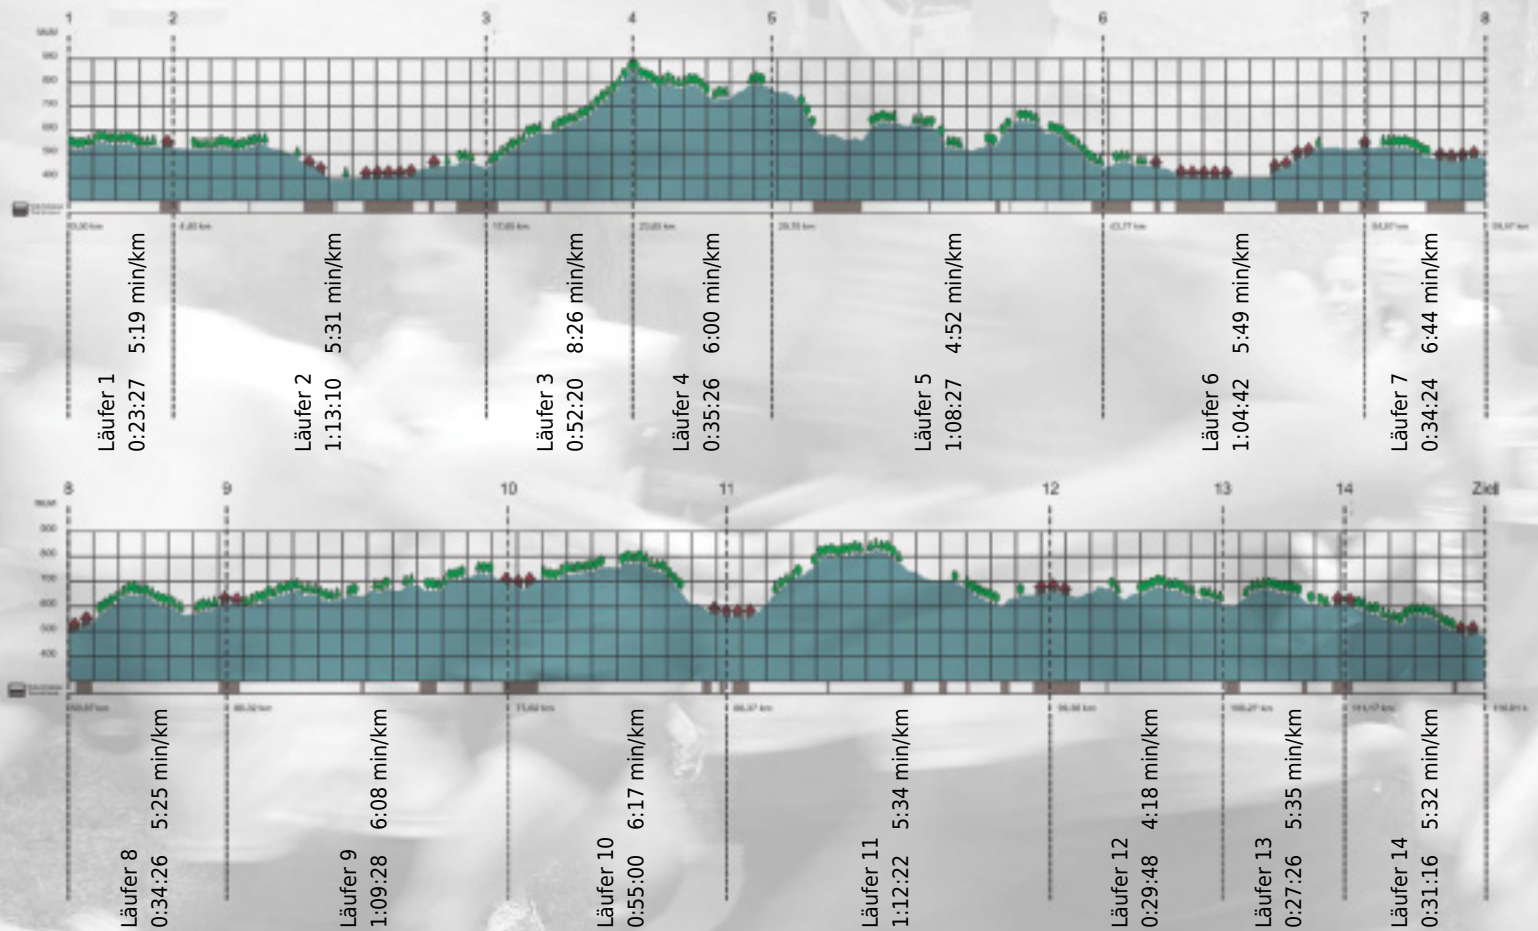

URKUNDE

Platz gesamt: 713

Platz Kategorie: 411

RiskLab Switzerland

Kategorie: Langsame

Laufzeit: 11:11:42 h (- min/km / - km/h)

Sponsoren

Partner