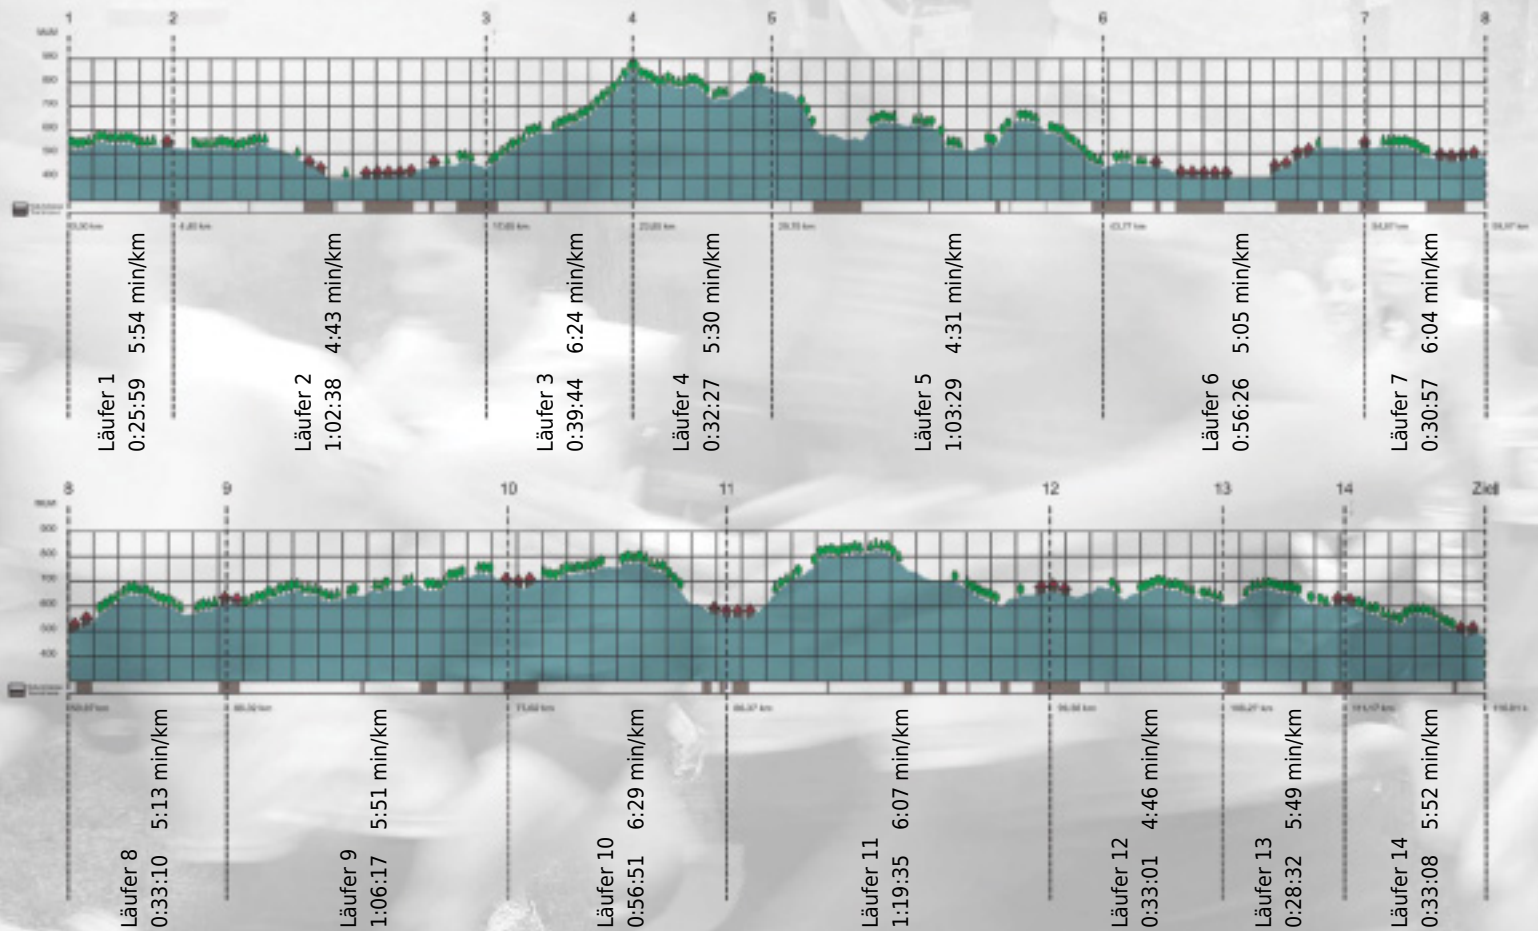

# URKUNDE

Platz gesamt: 587

Platz Kategorie: 297

## SoD-Runners

Kategorie: Langsame

Laufzeit: 10:42:14 h (5:29 min/km / 10.84 km/h)

Sponsoren

Partner