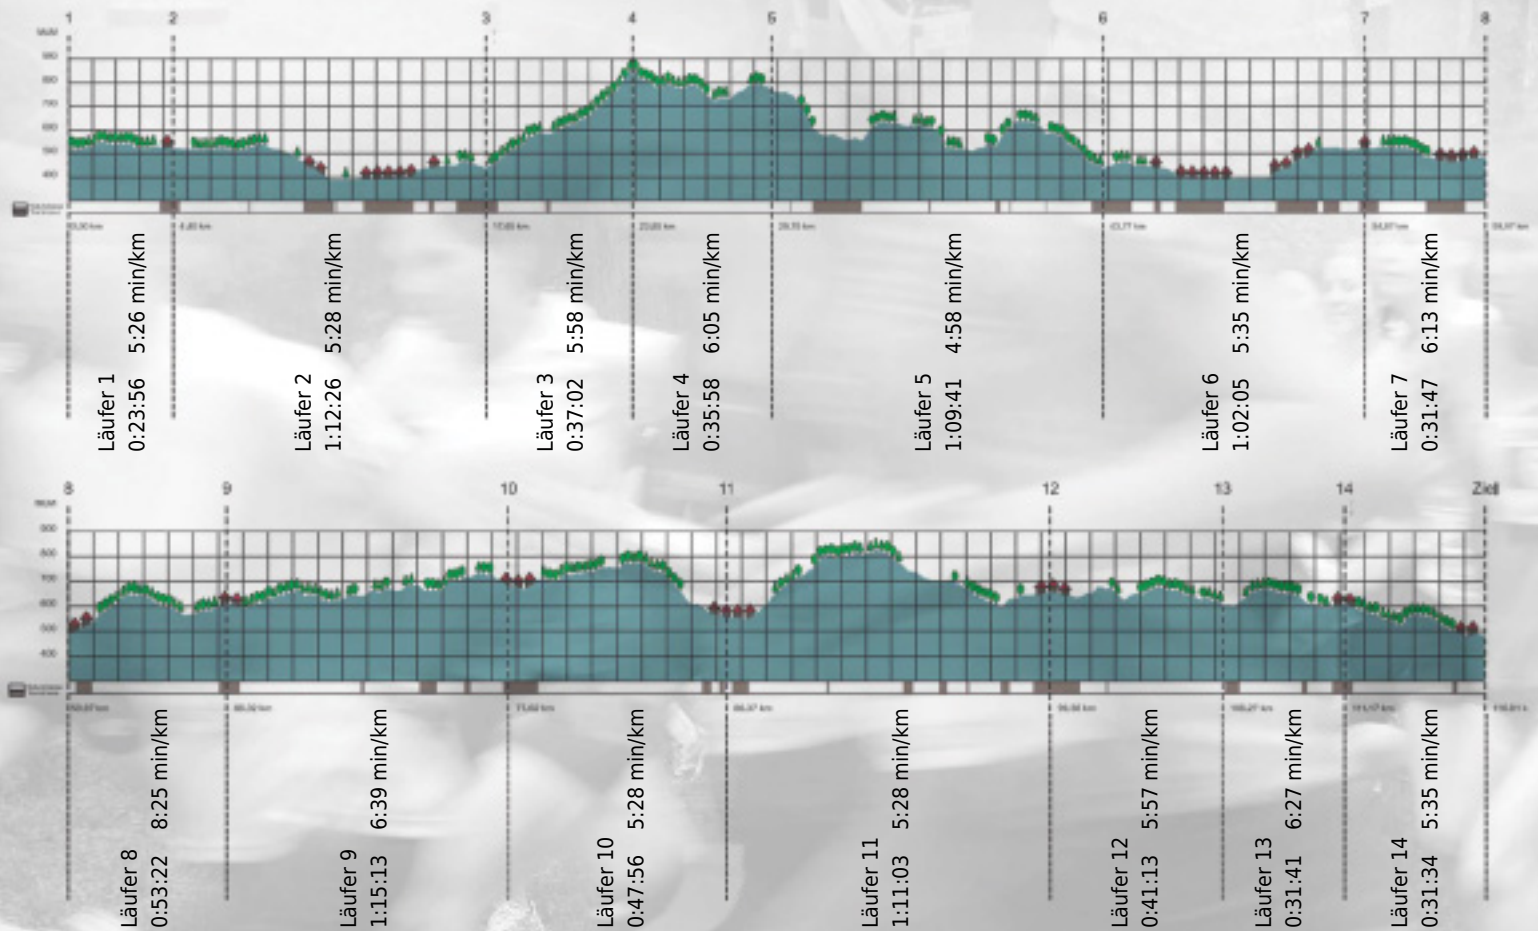

Stafette im
Grossraum
Zürich

GEDENKLAUF
WALTER HIEMEYER

URKUNDE

Platz gesamt: 739

Platz Kategorie: 436

SOLibera

Kategorie: Langsame

Laufzeit: 11:24:57 h (5:51 min/km / 10.23 km/h)