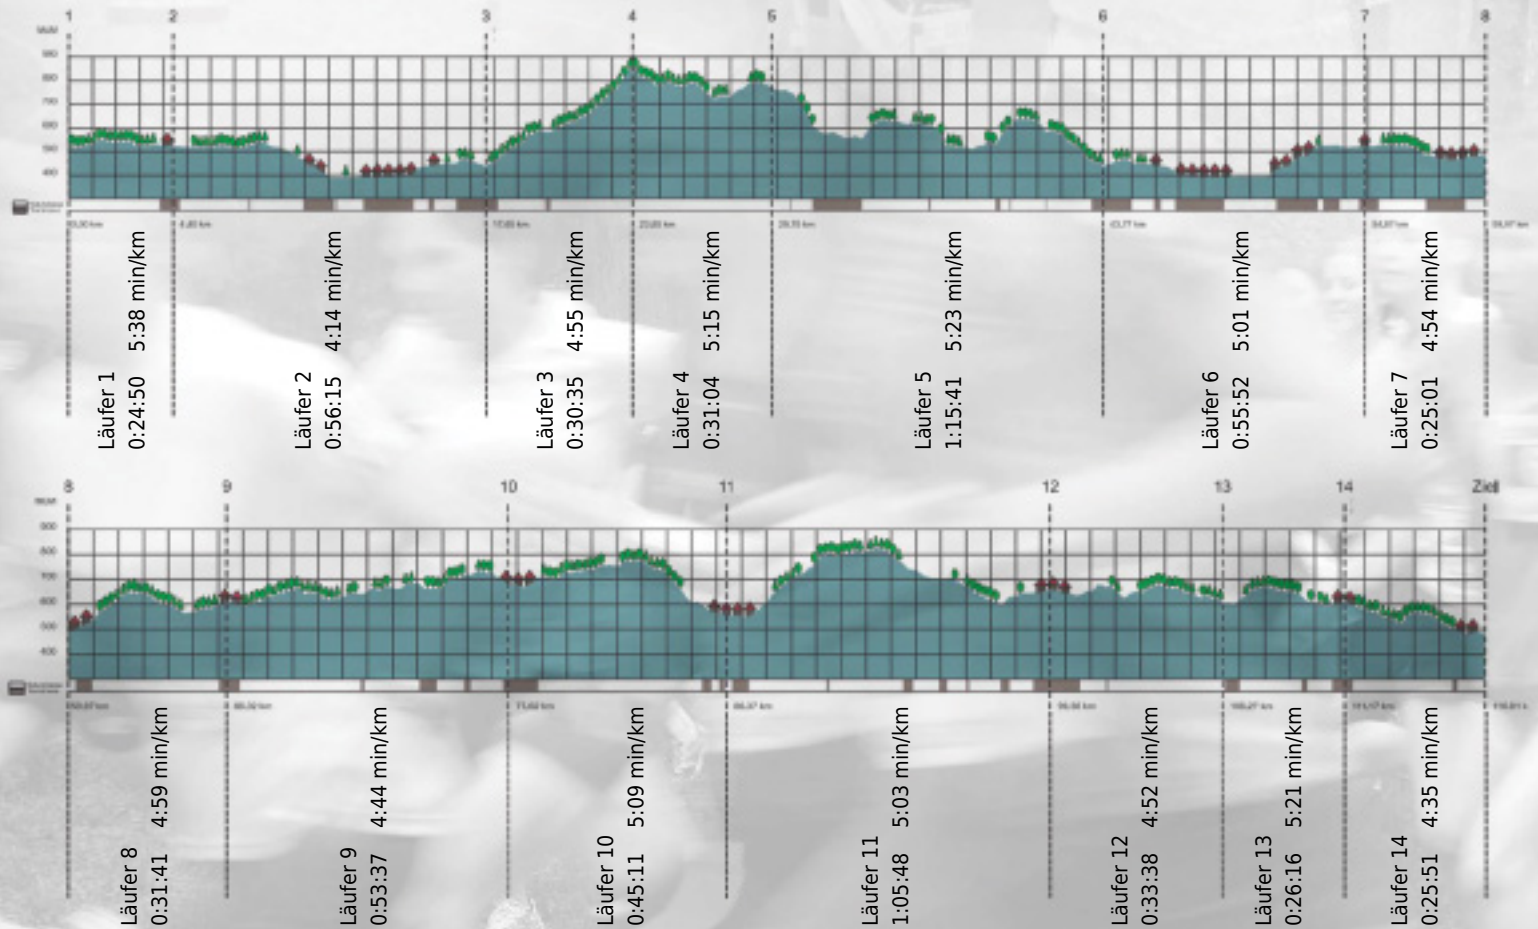

Stafette im
Grossraum
Zürich

GEDENKLAUF
WALTER HIEMEYER

URKUNDE

Platz gesamt: 194

Platz Kategorie: 28

Solala-Ohlala

Kategorie: Langsame

Laufzeit: 9:41:20 h (4:58 min/km / 12.06 km/h)