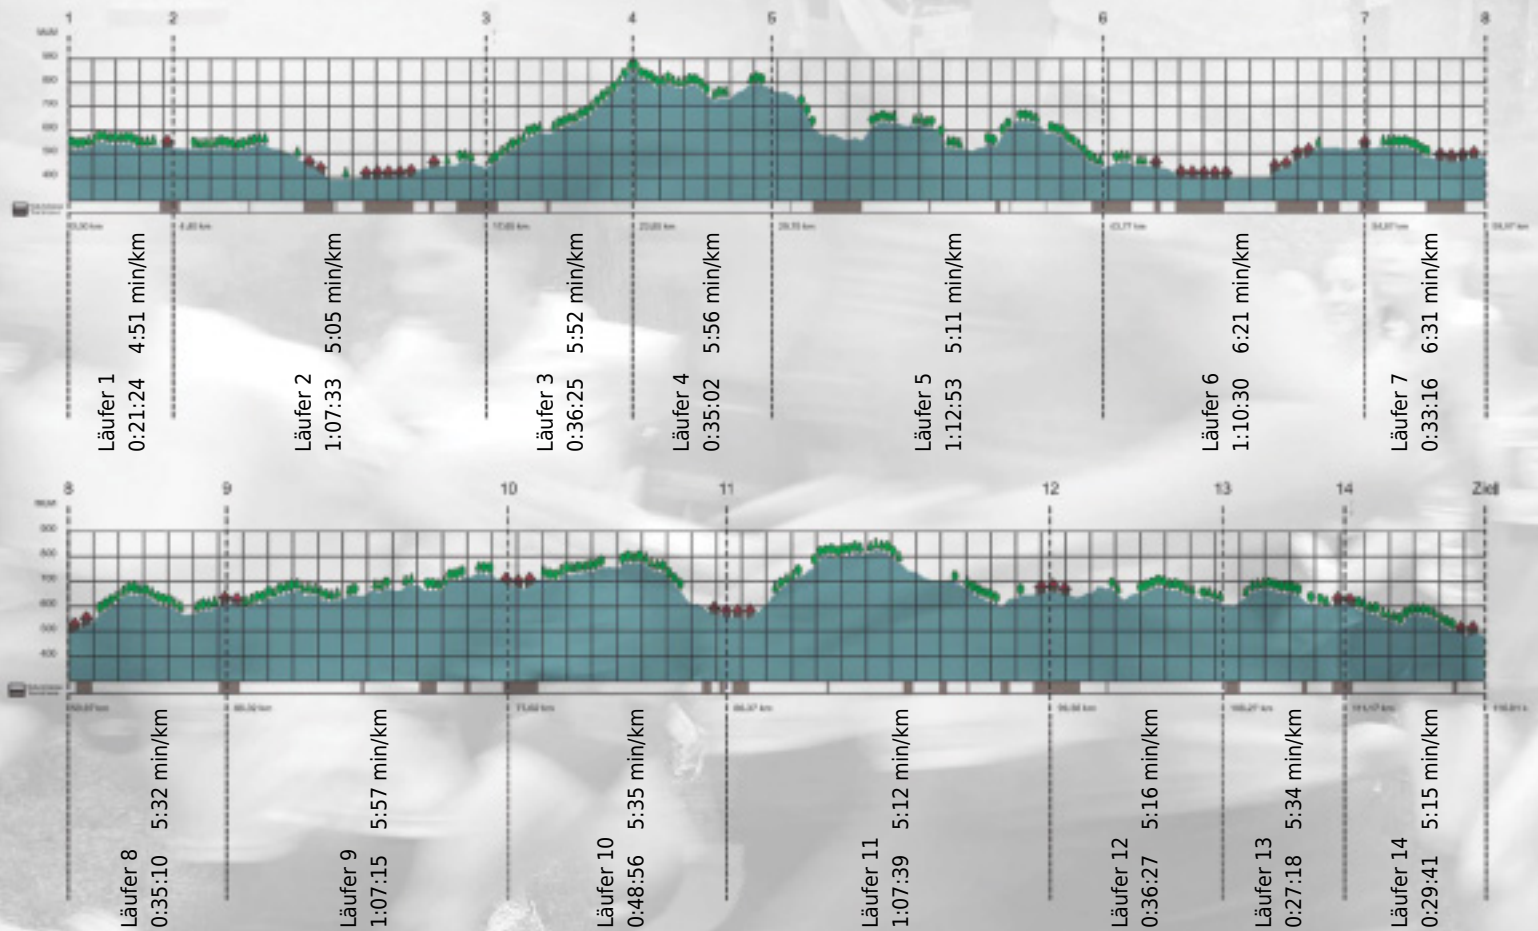

URKUNDE

Platz gesamt: 624

Platz Kategorie: 330

SWITCH

Kategorie: Langsame

Laufzeit: 10:49:29 h (- min/km / - km/h)

Sponsoren

Partner