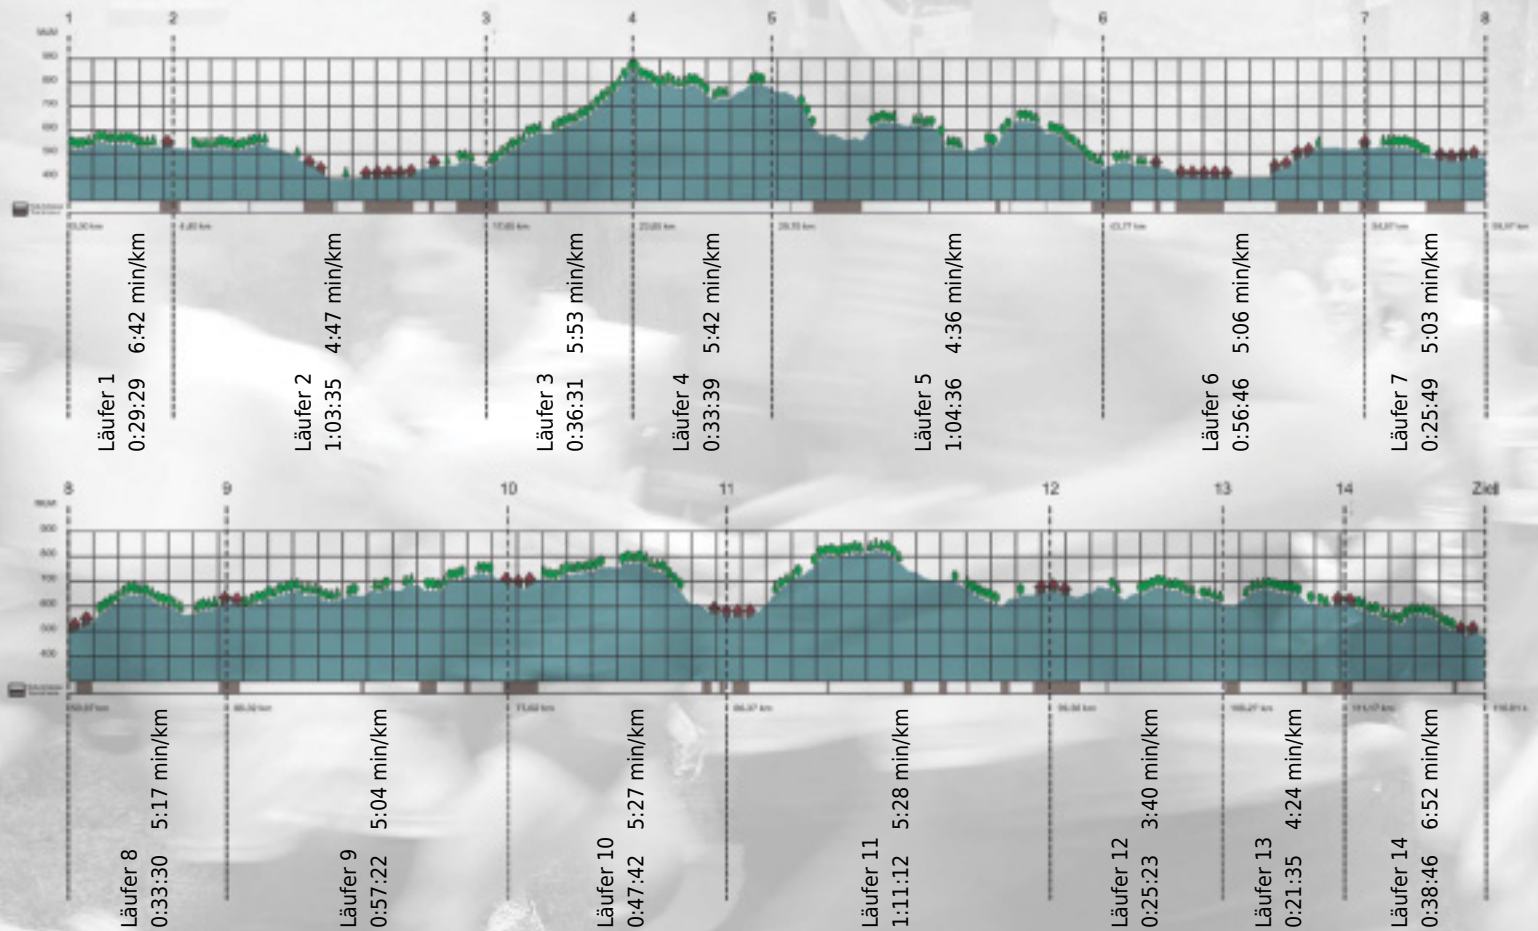

# URKUNDE

Platz gesamt: 347

Platz Kategorie: 111

## TEAM PH FHNW

Kategorie: Langsame

Laufzeit: 10:05:55 h (5:11 min/km / 11.57 km/h)

Sponsoren

ALSTOM

NZZ

Partner